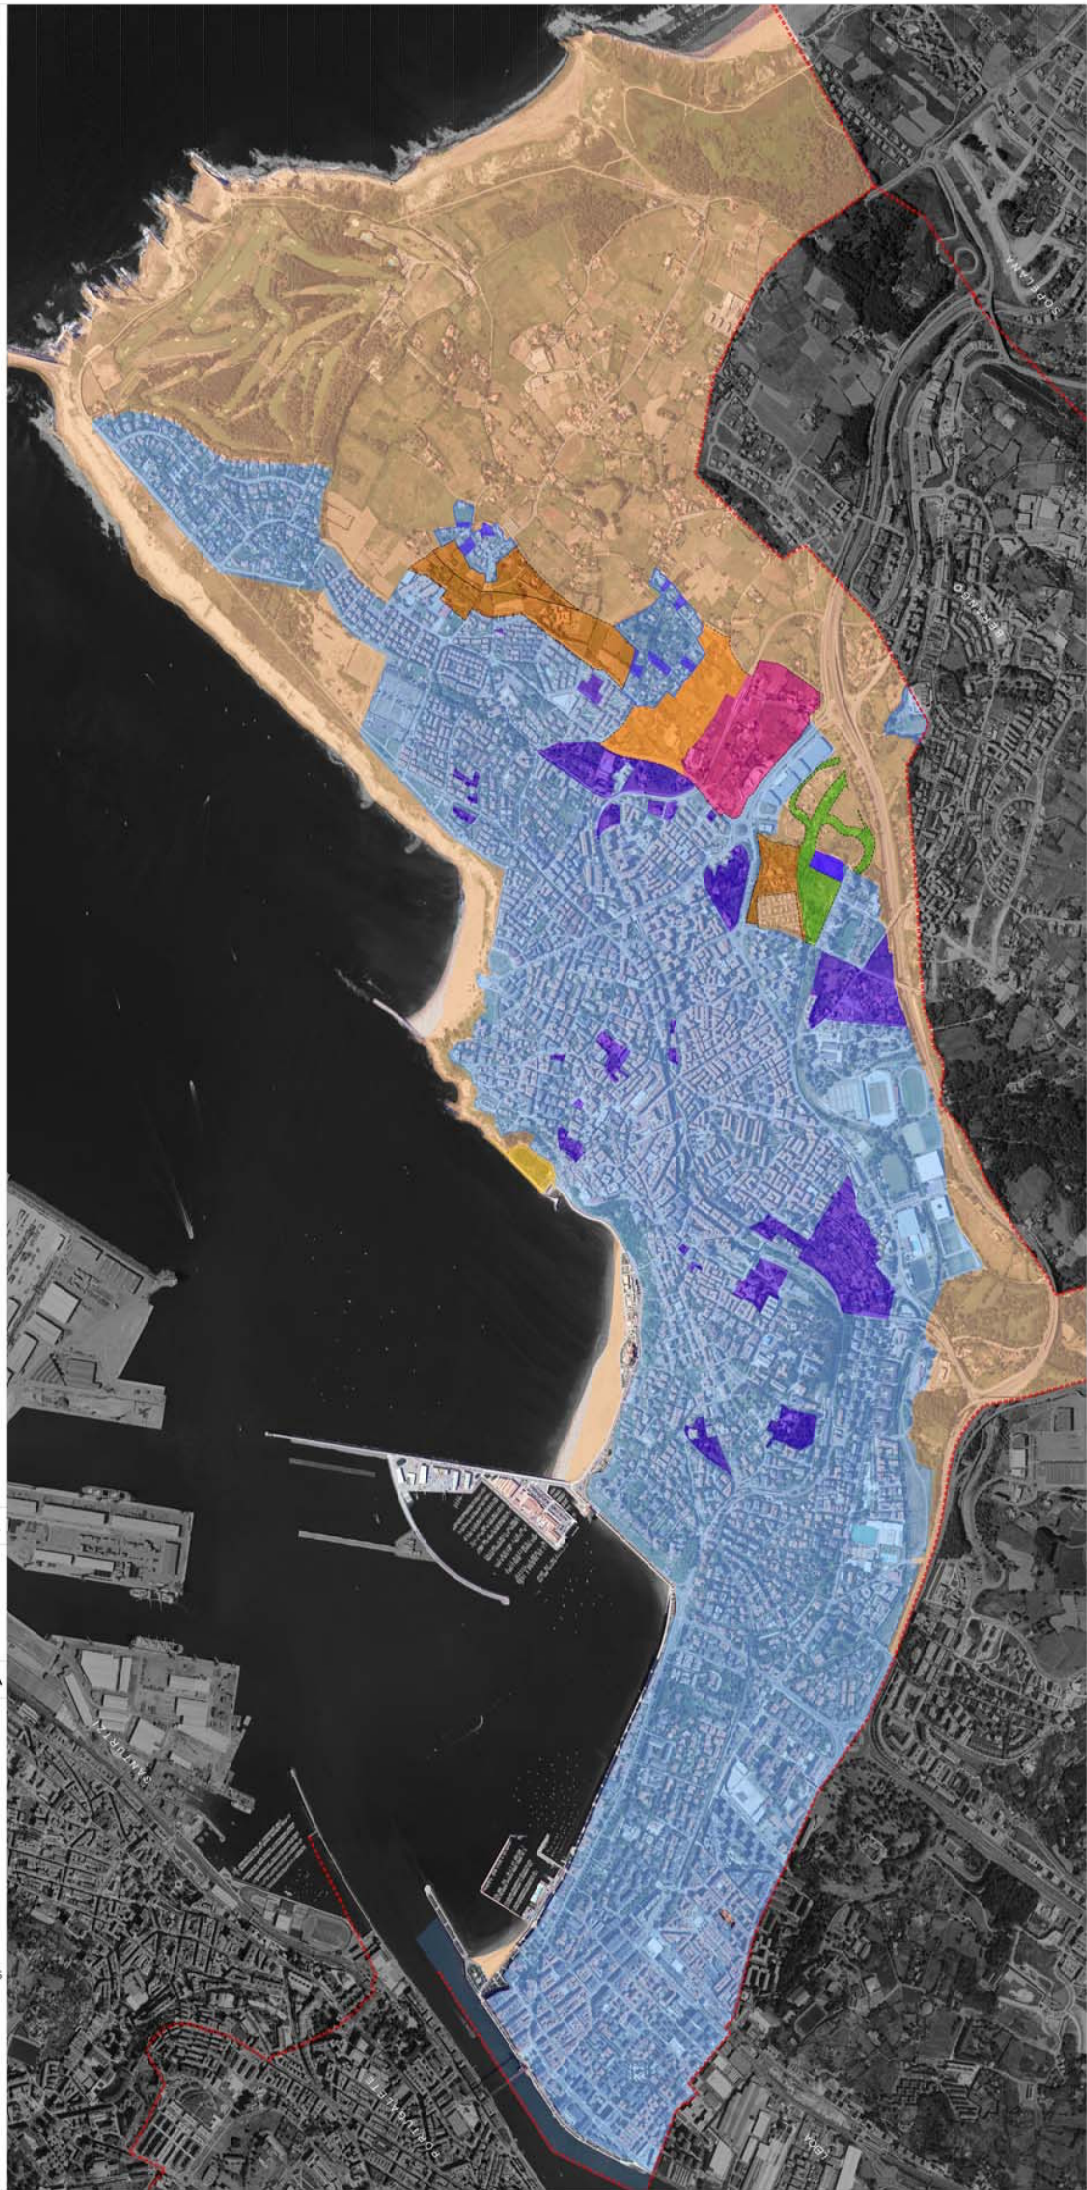

HAGO PGOU GETXO

PGOU 2001	ALTERNATIVA
	T 2'
2001 HAGO	ALTERNATIBA

LURZORUAREN KLASIFIKAZIOA HIRI-LURZORUA	CLASIFICACIÓN DEL SUELO SUELO URBANO
HIRI-LURZORUA FINKATU GABEA	SUELO URBANO NO CONSOLIDADO
Bizitegia	Residencial
Hirugarrena	Terciario
SISTEMA OROKORRAK	SISTEMAS GENERALES
Espazio irekietako sistema orokorra	Sistema general de espacios libres
Azpiegitura eta zerbitzuen sistema orokorra	Sistema general de infraestructuras y servicios
LURZORU URBANIZAGARRIA	SUELO URBANIZABLE
Bizitegia	Residencial
Ekonomia-jardueretarakoa	Actividades economicas
Espazio irekietako sistema orokorra	Sistema general de espacios libres
LURZORU URBANIZAEZINA	SUELO NO URBANIZABLE