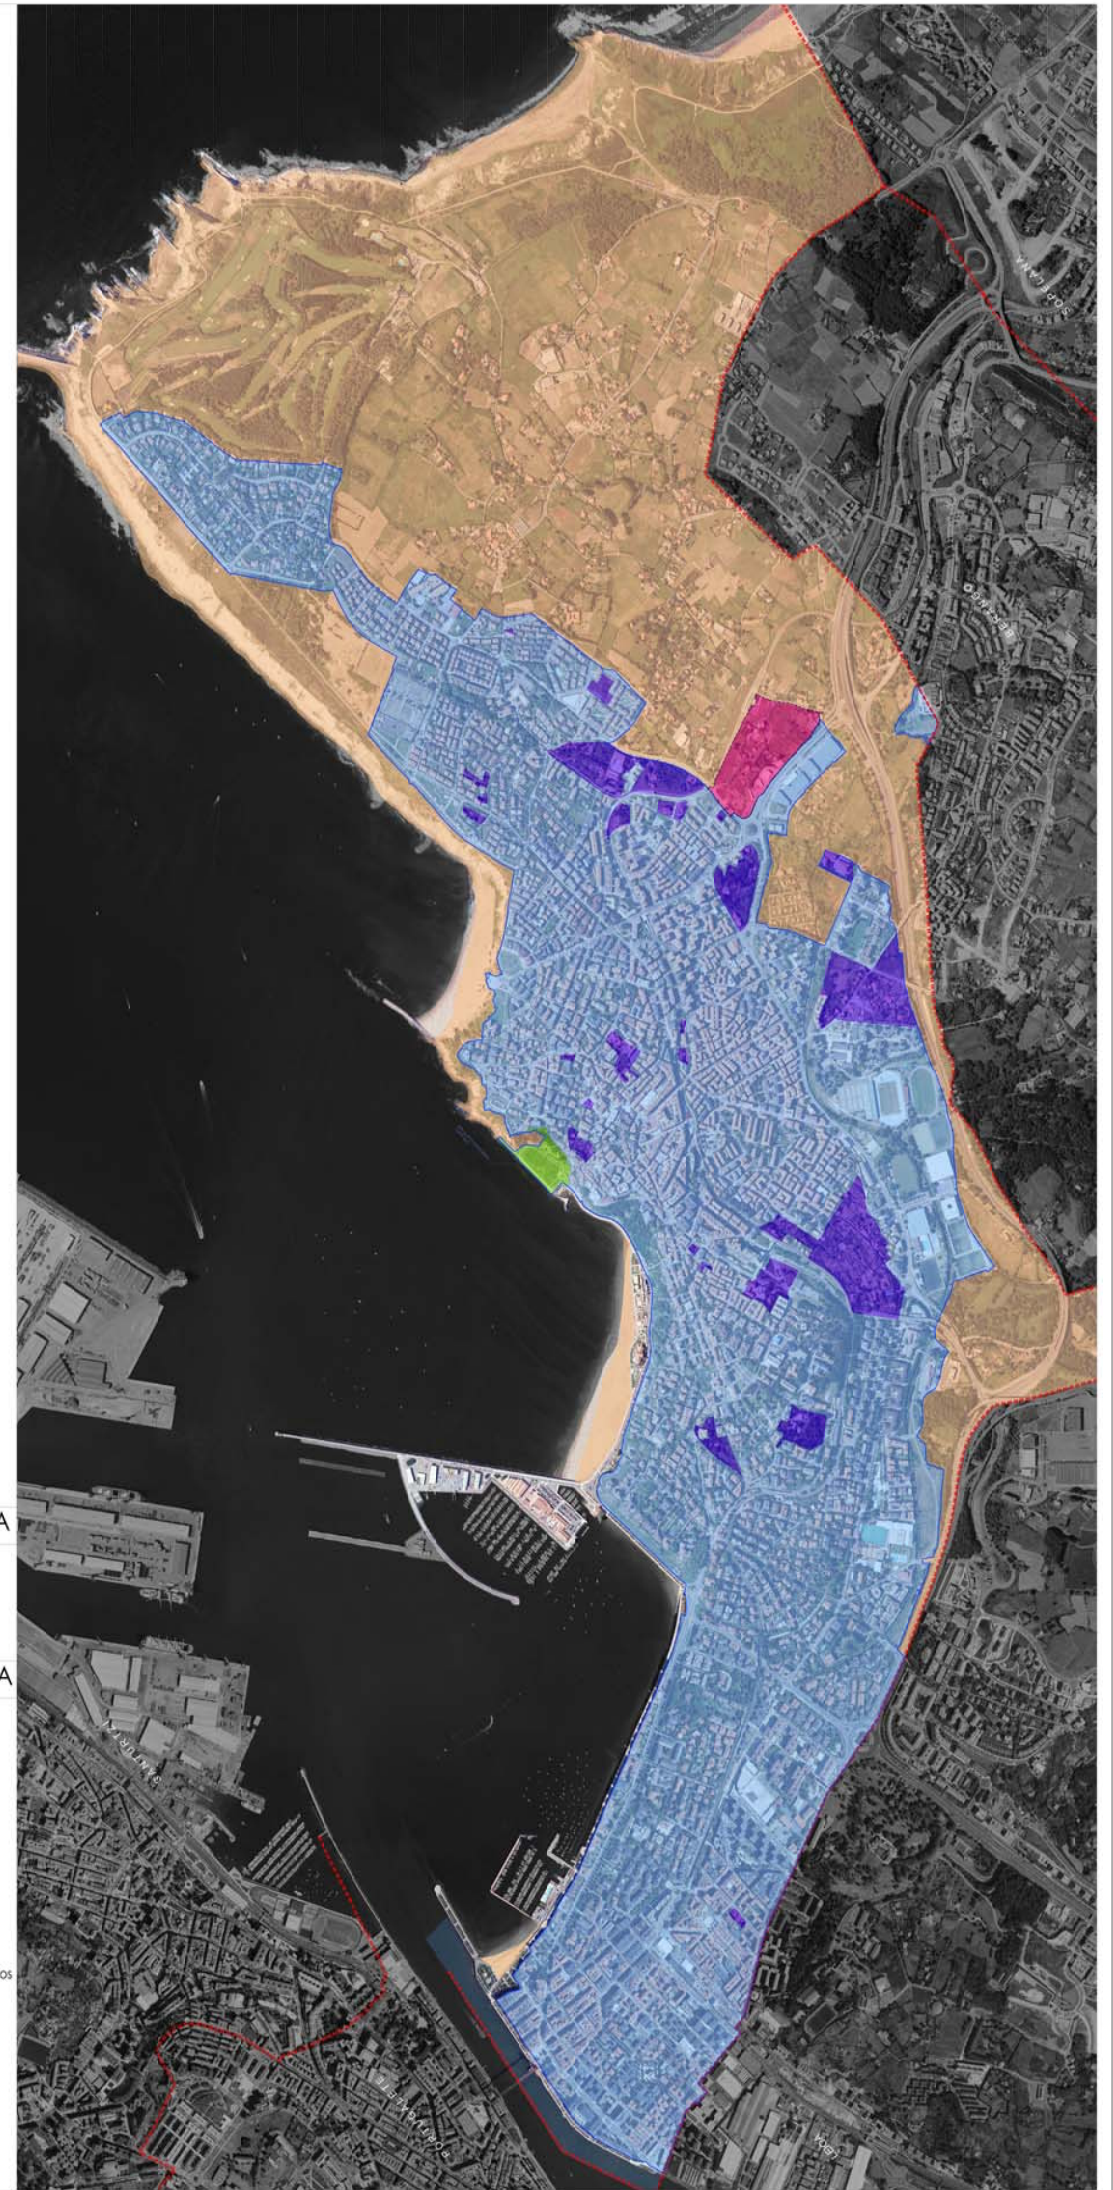

HAGO PGOU GETXO

PGOU 2001	ALTERNATIVA
	T 1
2001 HAGO	ALTERNATIBA

LURZORUAREN KLASIFIKAZIOA HIRI-LURZORUA	CLASIFICACIÓN DEL SUELO SUELO URBANO
HIRI-LURZORUA FINKATU GABEA	SUELO URBANO NO CONSOLIDADO
Bizitegia	Residencial
Hirugarrena	Terciario
SISTEMA OROKORRAK	SISTEMAS GENERALES
Espazio irekietako sistema orokorra	Sistema general de espacios libres
Azpiegitura eta zerbitzuen sistema orokorra	Sistema general de infraestructuras y servicios
LURZORU URBANIZAGARRIA	SUELO URBANIZABLE
Bizitegia	Residencial
Ekonomia-jardueretarako	Actividades economicas
Espazio irekietako sistema orokorra	Sistema general de espacios libres
LURZORU URBANIZAEZINA	SUELO NO URBANIZABLE