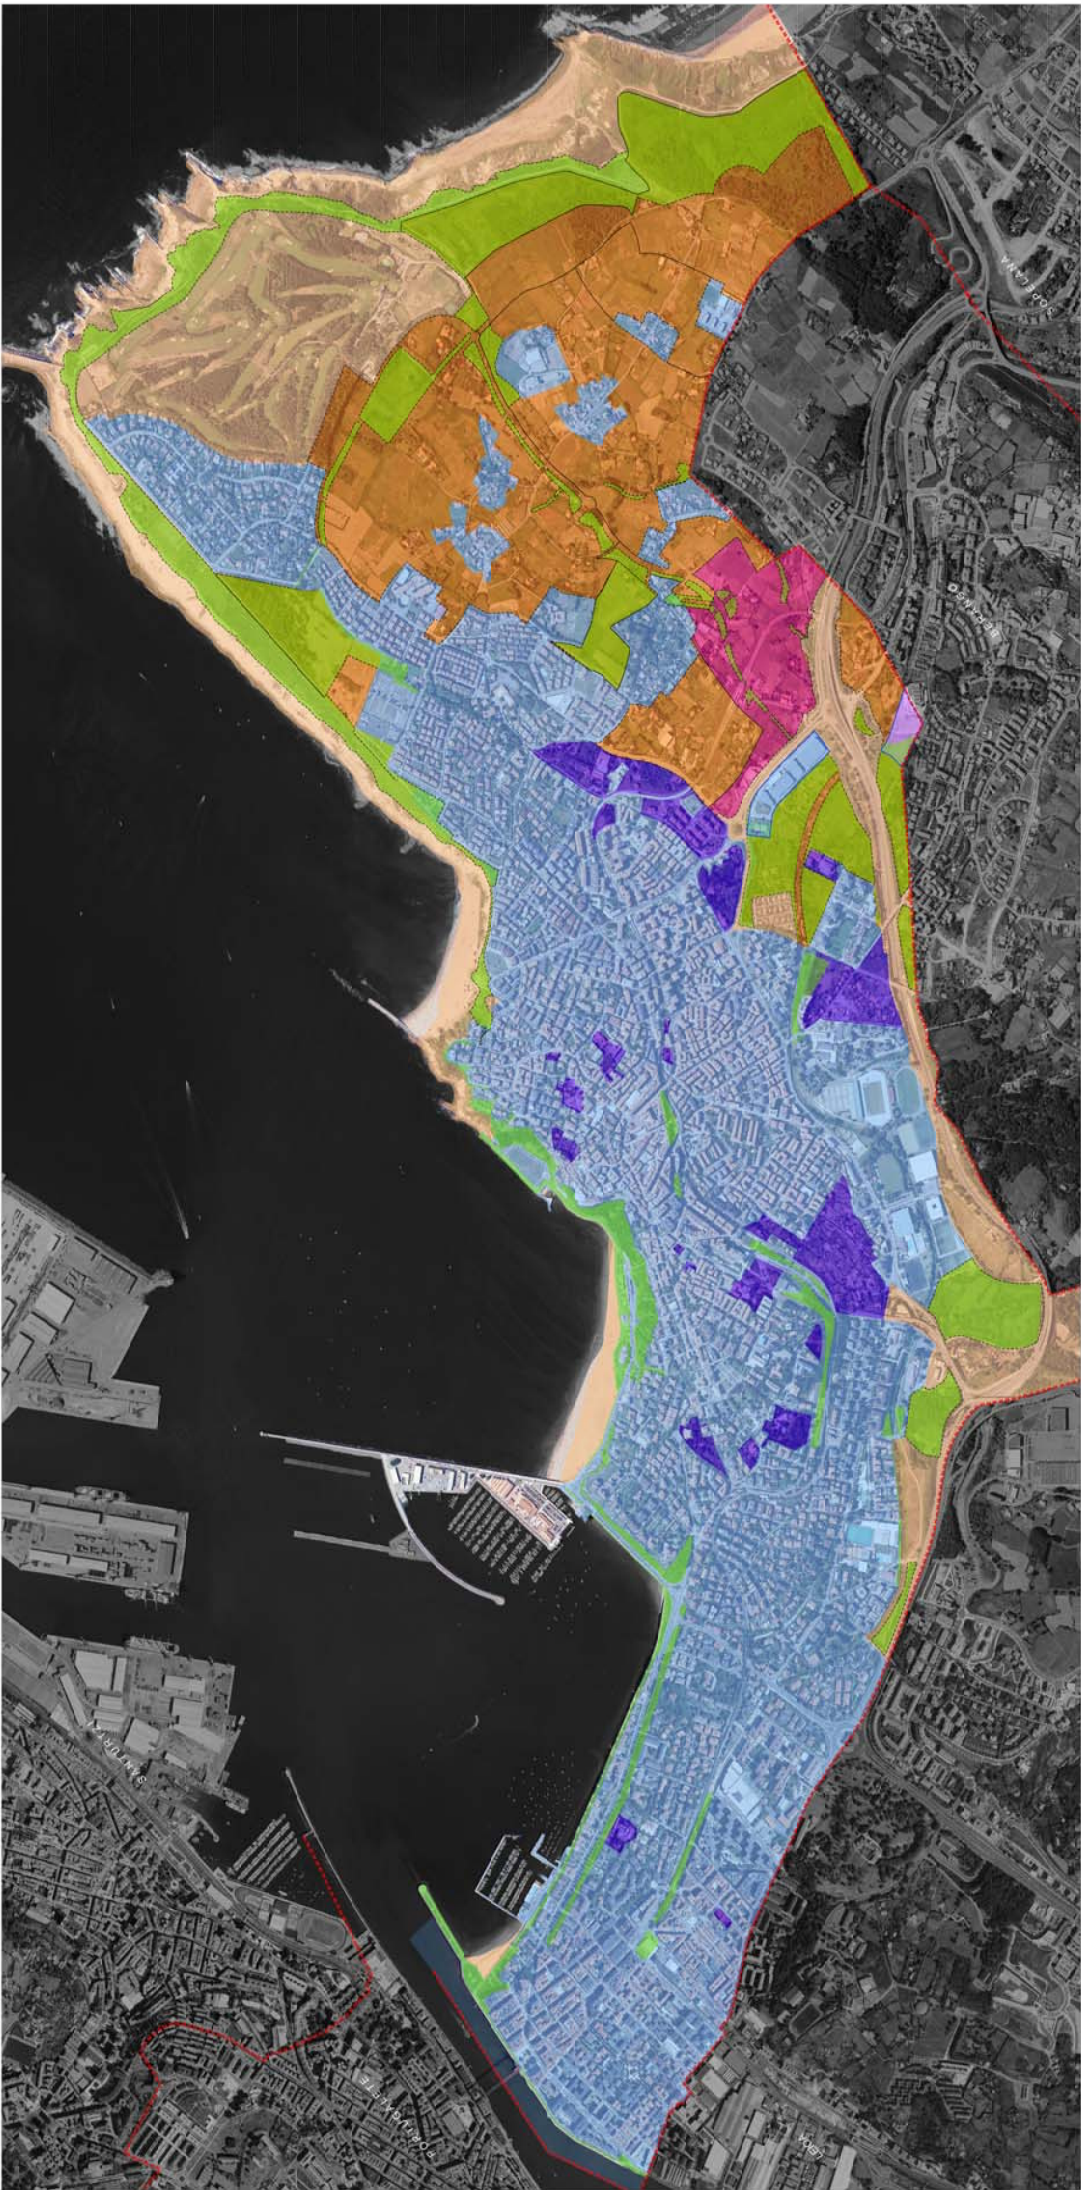

HAGO PGOU GETXO

PGOU 2001	ALTERNATIVA
	T 2'
2001 HAGO	ALTERNATIBA

LURZORUAREN KLASIFIKAZIOA HIRI-LURZORUA	CLASIFICACIÓN DEL SUELO SUELO URBANO
HIRI-LURZORUA FINKATU GABEA	SUELO URBANO NO CONSOLIDADO
Bizitegia	Residencial
Hirugarrena	Terciario
SISTEMA OROKORRAK	SISTEMAS GENERALES
Espazio irekietako sistema orokorra	Sistema general de espacios libres
Azpiegitura eta zerbitzuen sistema orokorra	Sistema general de infraestructuras y servicios
LURZORU URBANIZAGARRIA	SUELO URBANIZABLE
Bizitegia	Residencial
Ekonomia-jardueretarakoa	Actividades economicas
Espazio irekietako sistema orokorra	Sistema general de espacios libres
LURZORU URBANIZAEZINA	SUELO NO URBANIZABLE