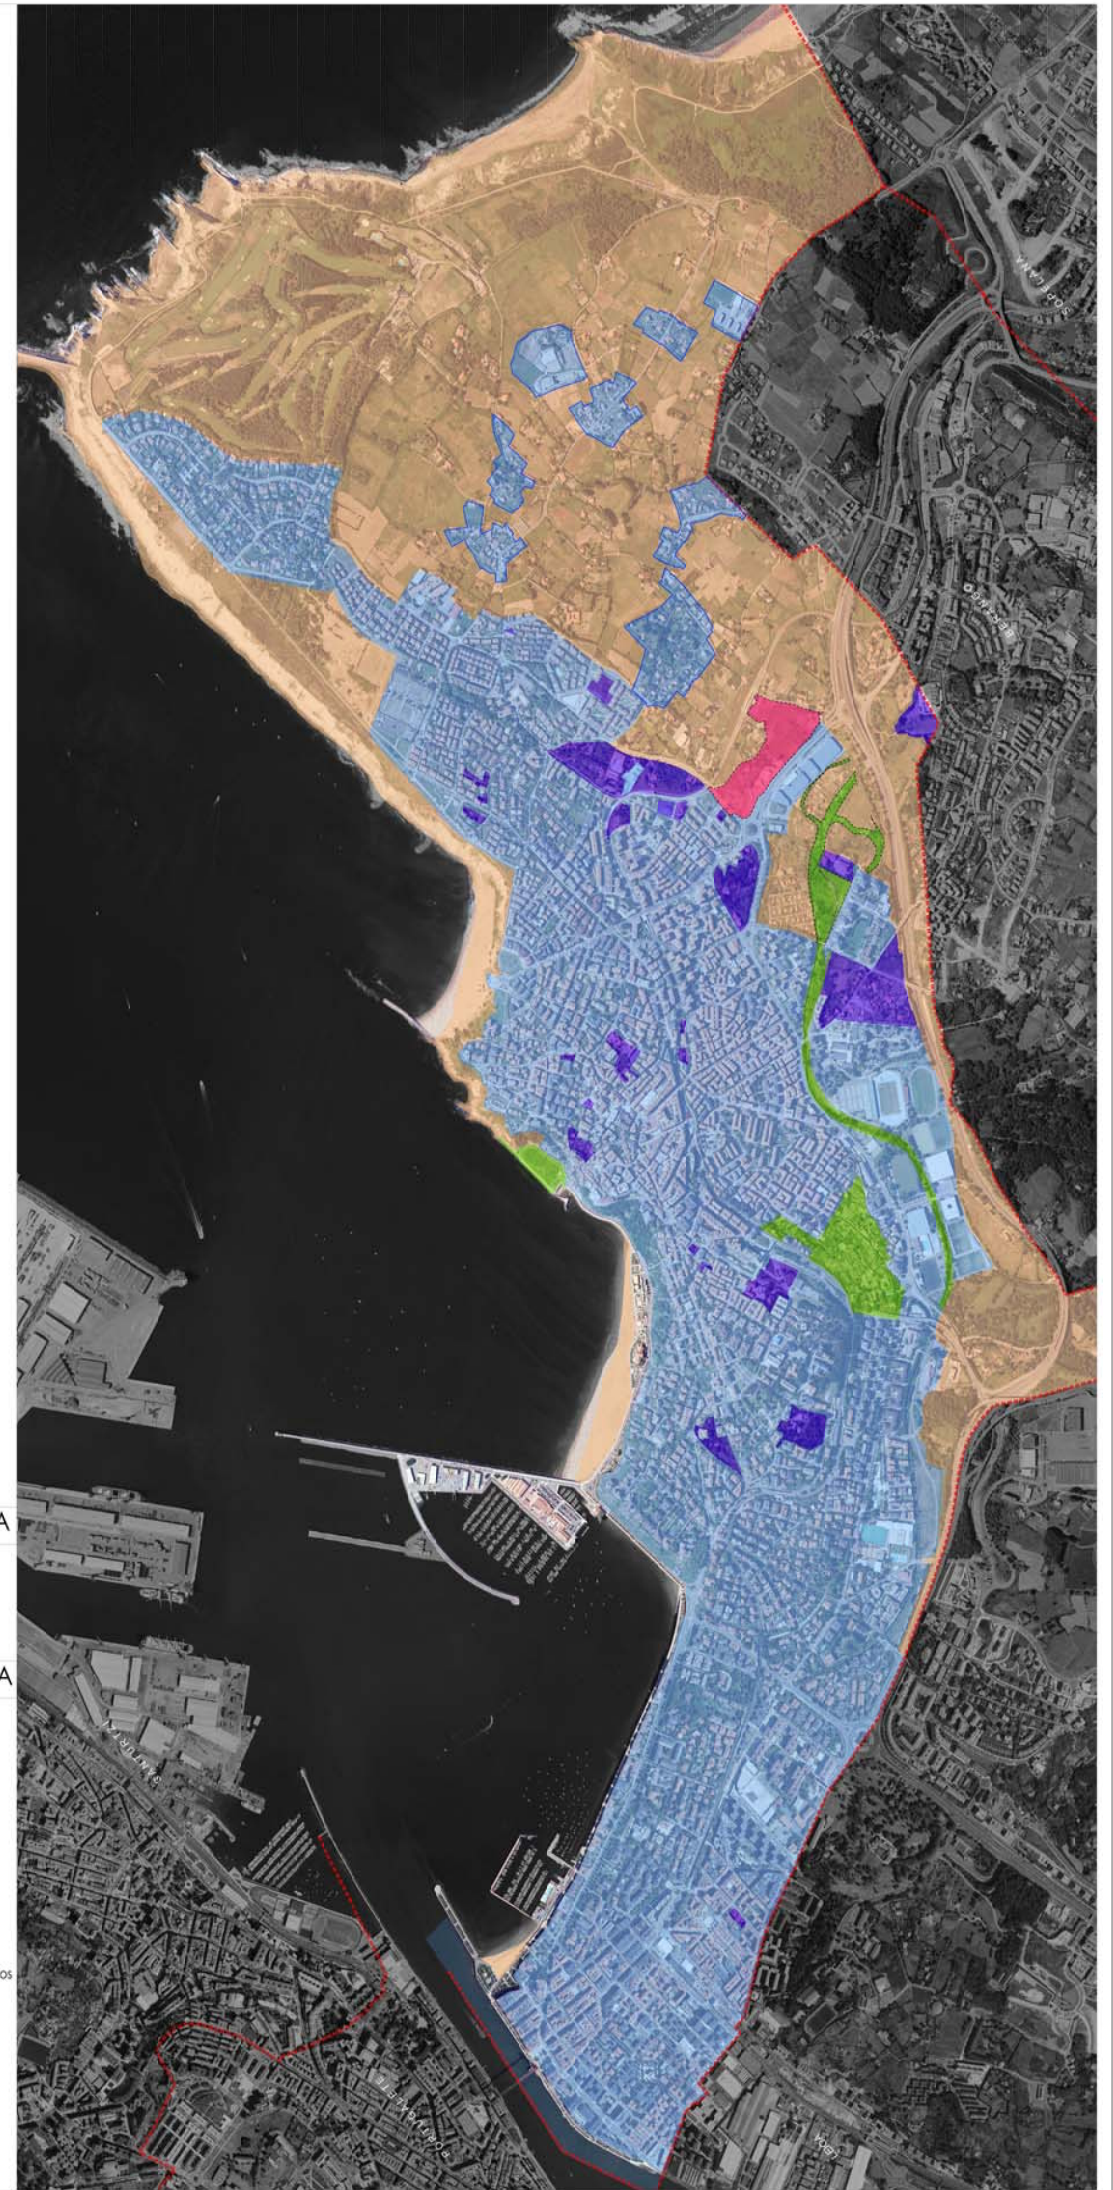

HAGO PGOU GETXO

PGOU 2001	ALTERNATIVA
	L3
2001 HAGO	ALTERNATIBA

LURZORUAREN KLASIFIKAZIOA HIRI-LURZORUA	CLASIFICACIÓN DEL SUELO SUELO URBANO
HIRI-LURZORUA FINKATU GABEA	SUELO URBANO NO CONSOLIDADO
Bizilegia	Residencial
Hirugarrena	Terciario
SISTEMA OROKORRAK	SISTEMAS GENERALES
Espazio irekietako sistema orokorra	Sistema general de espacios libres
Azpiegitura eta zerbitzuen sistema orokorra	Sistema general de infraestructuras y servicios
LURZORU URBANIZAGARRIA	SUELO URBANIZABLE
Bizilegia	Residencial
Ekonomia-jardueretarako	Actividades economicas
Espazio irekietako sistema orokorra	Sistema general de espacios libres
LURZORU URBANIZAEZINA	SUELO NO URBANIZABLE