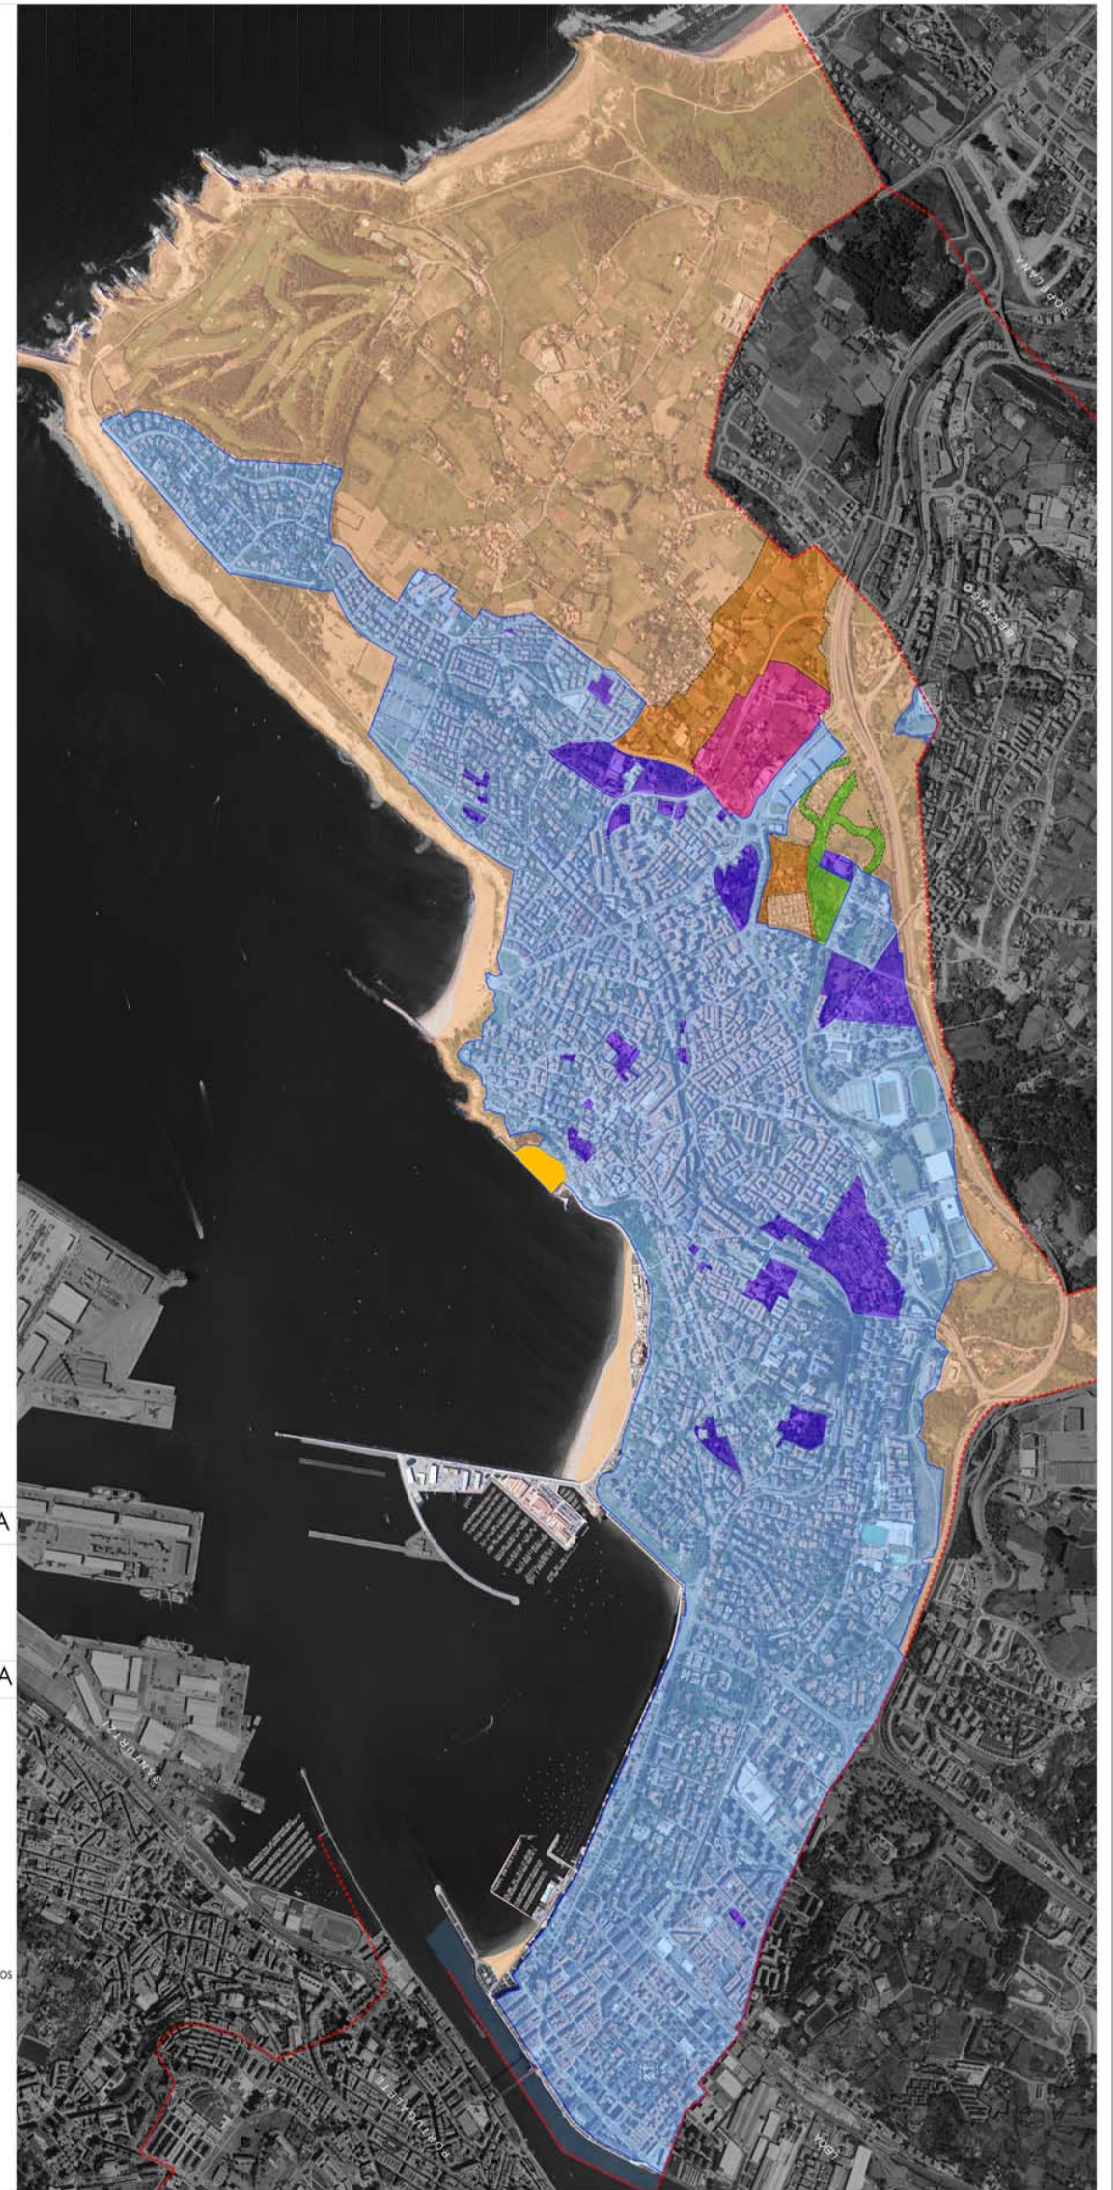

HAPO PGOU GETXO

PGOU 2001	ALTERNATIVA
	T2
2001 HAPO	ALTERNATIBA

LURZORUAREN KLASIFIKAZIOA HIRI-LURZORUA	CLASIFICACIÓN DEL SUELO SUELO URBANO
HIRI-LURZORUA FINKATU GABEA	SUELO URBANO NO CONSOLIDADO
Bizilegia	Residencial
Hirugarrena	Terciario
SISTEMA OROKORRAK	SISTEMAS GENERALES
Espazio irekietako sistema orokorra	Sistema general de espacios libres
Azpiegitura eta zerbitzuen sistema orokorra	Sistema general de infraestructuras y servicios
LURZORU URBANIZAGARRIA	SUELO URBANIZABLE
Bizilegia	Residencial
Ekonomia-jardueratarakoa	Actividades economicas
Espazio irekietako sistema orokorra	Sistema general de espacios libres
LURZORU URBANIZAEZINA	SUELO NO URBANIZABLE