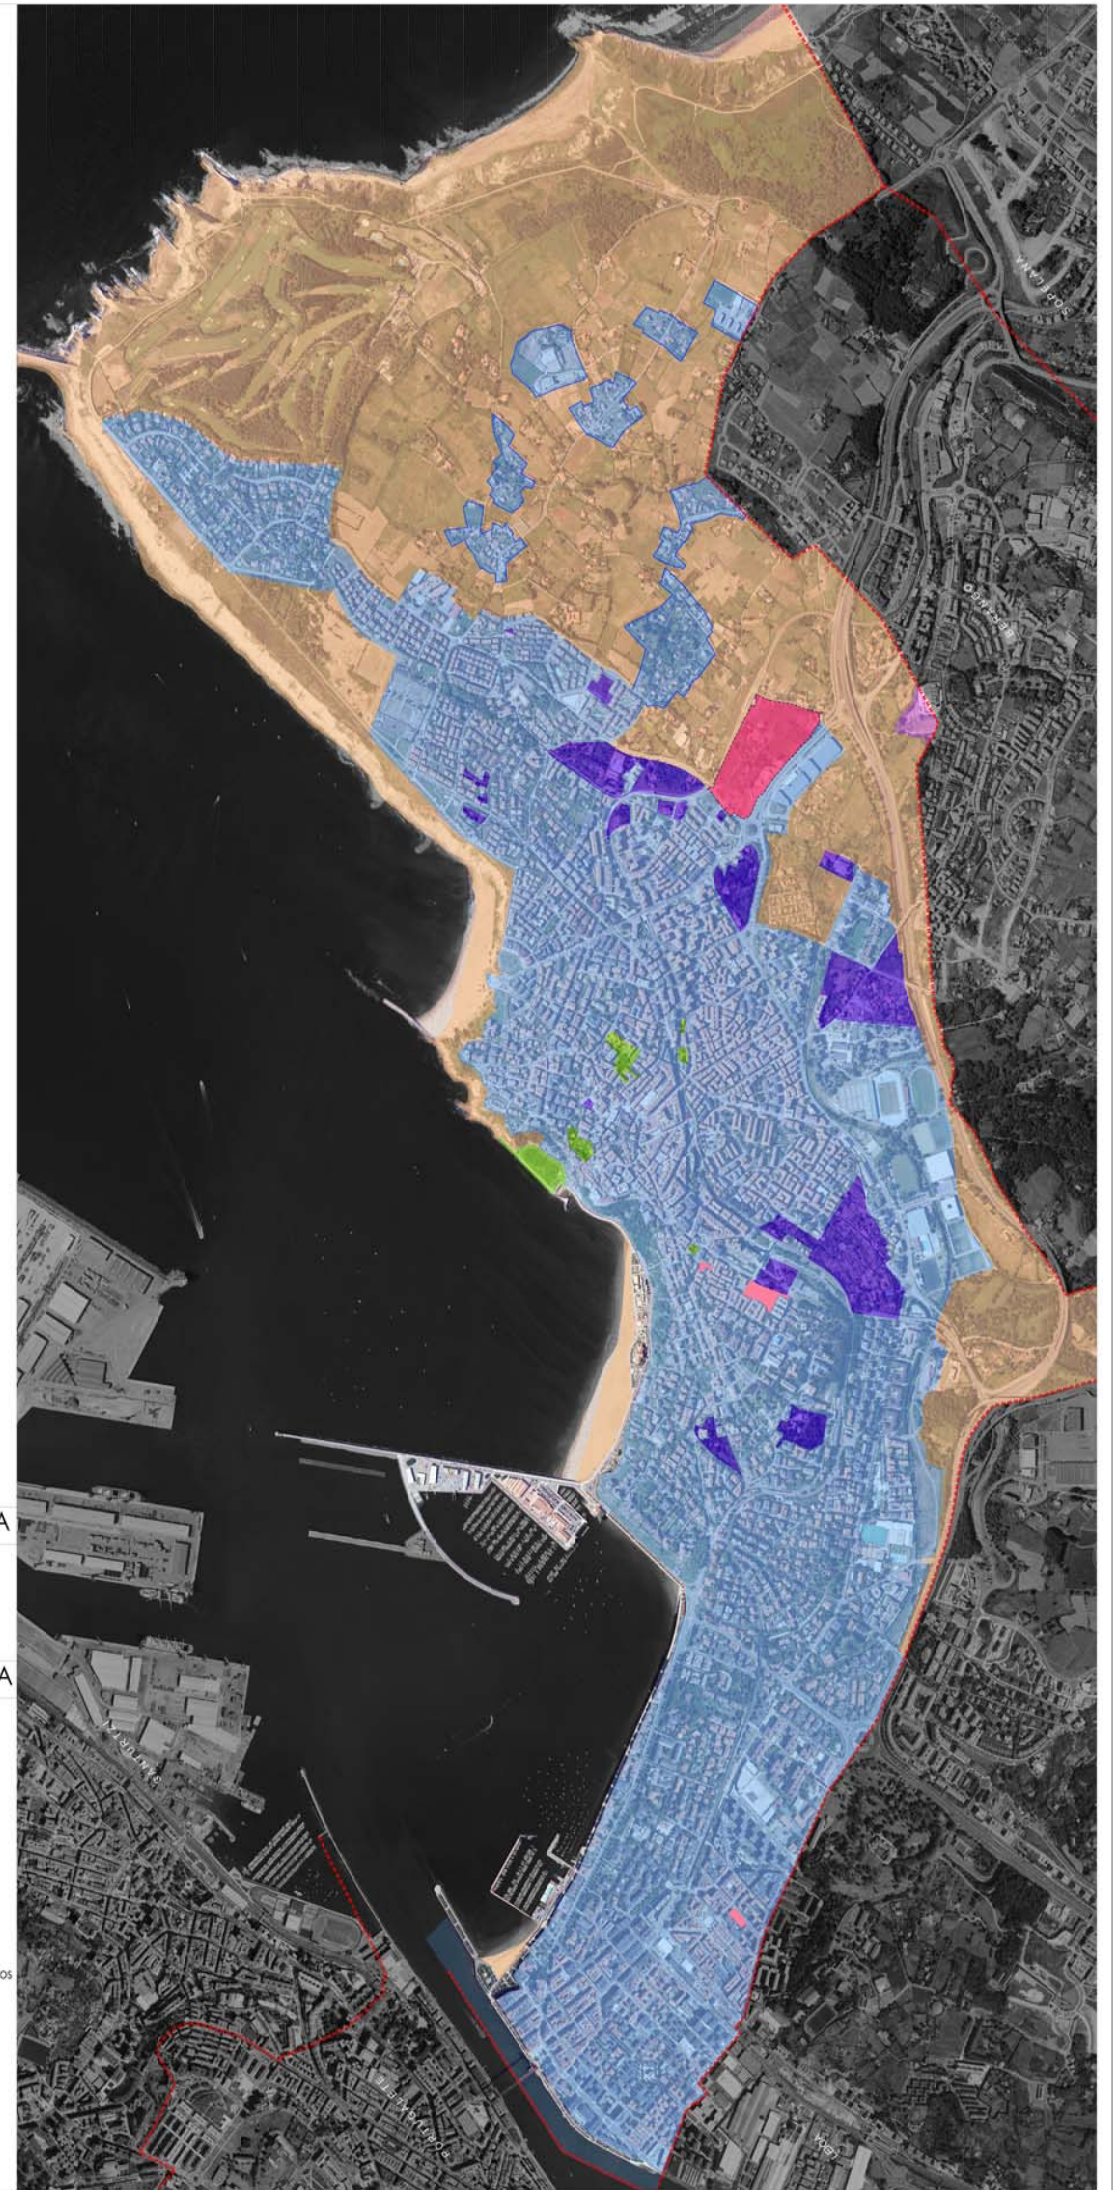

HAGO PGOU GETXO

PGOU 2001	ALTERNATIVA
	L2
2001 HAGO	ALTERNATIBA

LURZORUAREN KLASIFIKAZIOA HIRI-LURZORUA	CLASIFICACIÓN DEL SUELO SUELO URBANO
HIRI-LURZORUA FINKATU GABEA	SUELO URBANO NO CONSOLIDADO
Bizitegia	Residencial
Hirugarrena	Terciario
SISTEMA OROKORRAK	SISTEMAS GENERALES
Espazio irekietako sistema orokorra	Sistema general de espacios libres
Azpiegitura eta zerbitzuen sistema orokorra	Sistema general de infraestructuras y servicios
LURZORU URBANIZAGARRIA	SUELO URBANIZABLE
Bizitegia	Residencial
Ekonomia-jardueretarakoa	Actividades economicas
Espazio irekietako sistema orokorra	Sistema general de espacios libres
LURZORU URBANIZAEZINA	SUELO NO URBANIZABLE