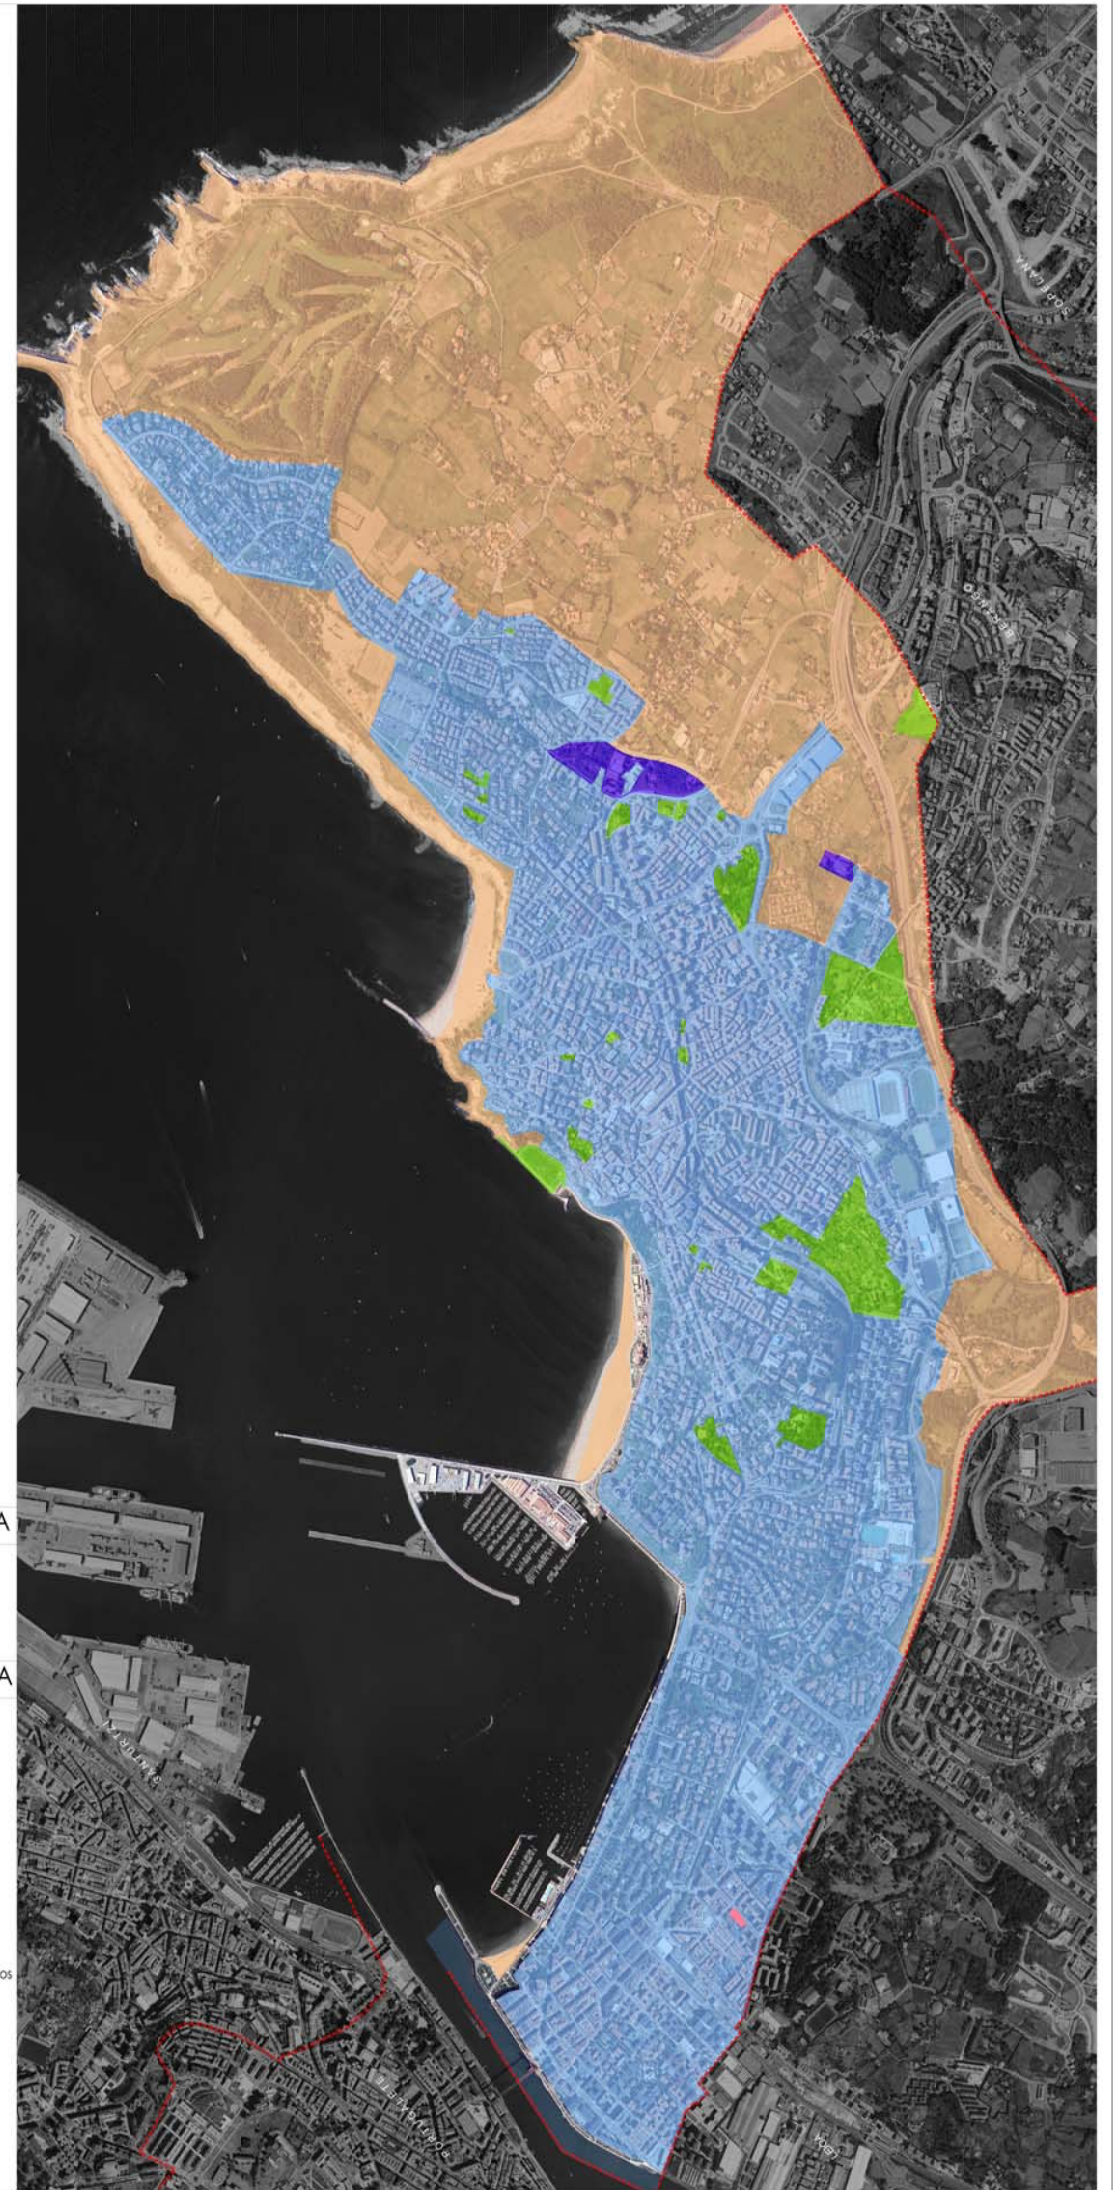

HAGO PGOU GETXO

PGOU 2001	ALTERNATIVA
	L1
2001 HAPO	ALTERNATIBA

LURZORUAREN KLASIFIKAZIOA HIRI-LURZORUA	CLASIFICACIÓN DEL SUELO SUELO URBANO
HIRI-LURZORUA FINKATU GABEA	SUELO URBANO NO CONSOLIDADO
Bizilegia	Residencial
Hirugarrena	Terciario
SISTEMA OROKORRAK	SISTEMAS GENERALES
Espazio irekietako sistema orokorra	Sistema general de espacios libres
Azpiegitura eta zerbitzuen sistema orokorra	Sistema general de infraestructuras y servicios
LURZORU URBANIZAGARRIA	SUELO URBANIZABLE
Bizilegia	Residencial
Ekonomia-jardueretarako	Actividades economicas
Espazio irekietako sistema orokorra	Sistema general de espacios libres
LURZORU URBANIZAEZINA	SUELO NO URBANIZABLE