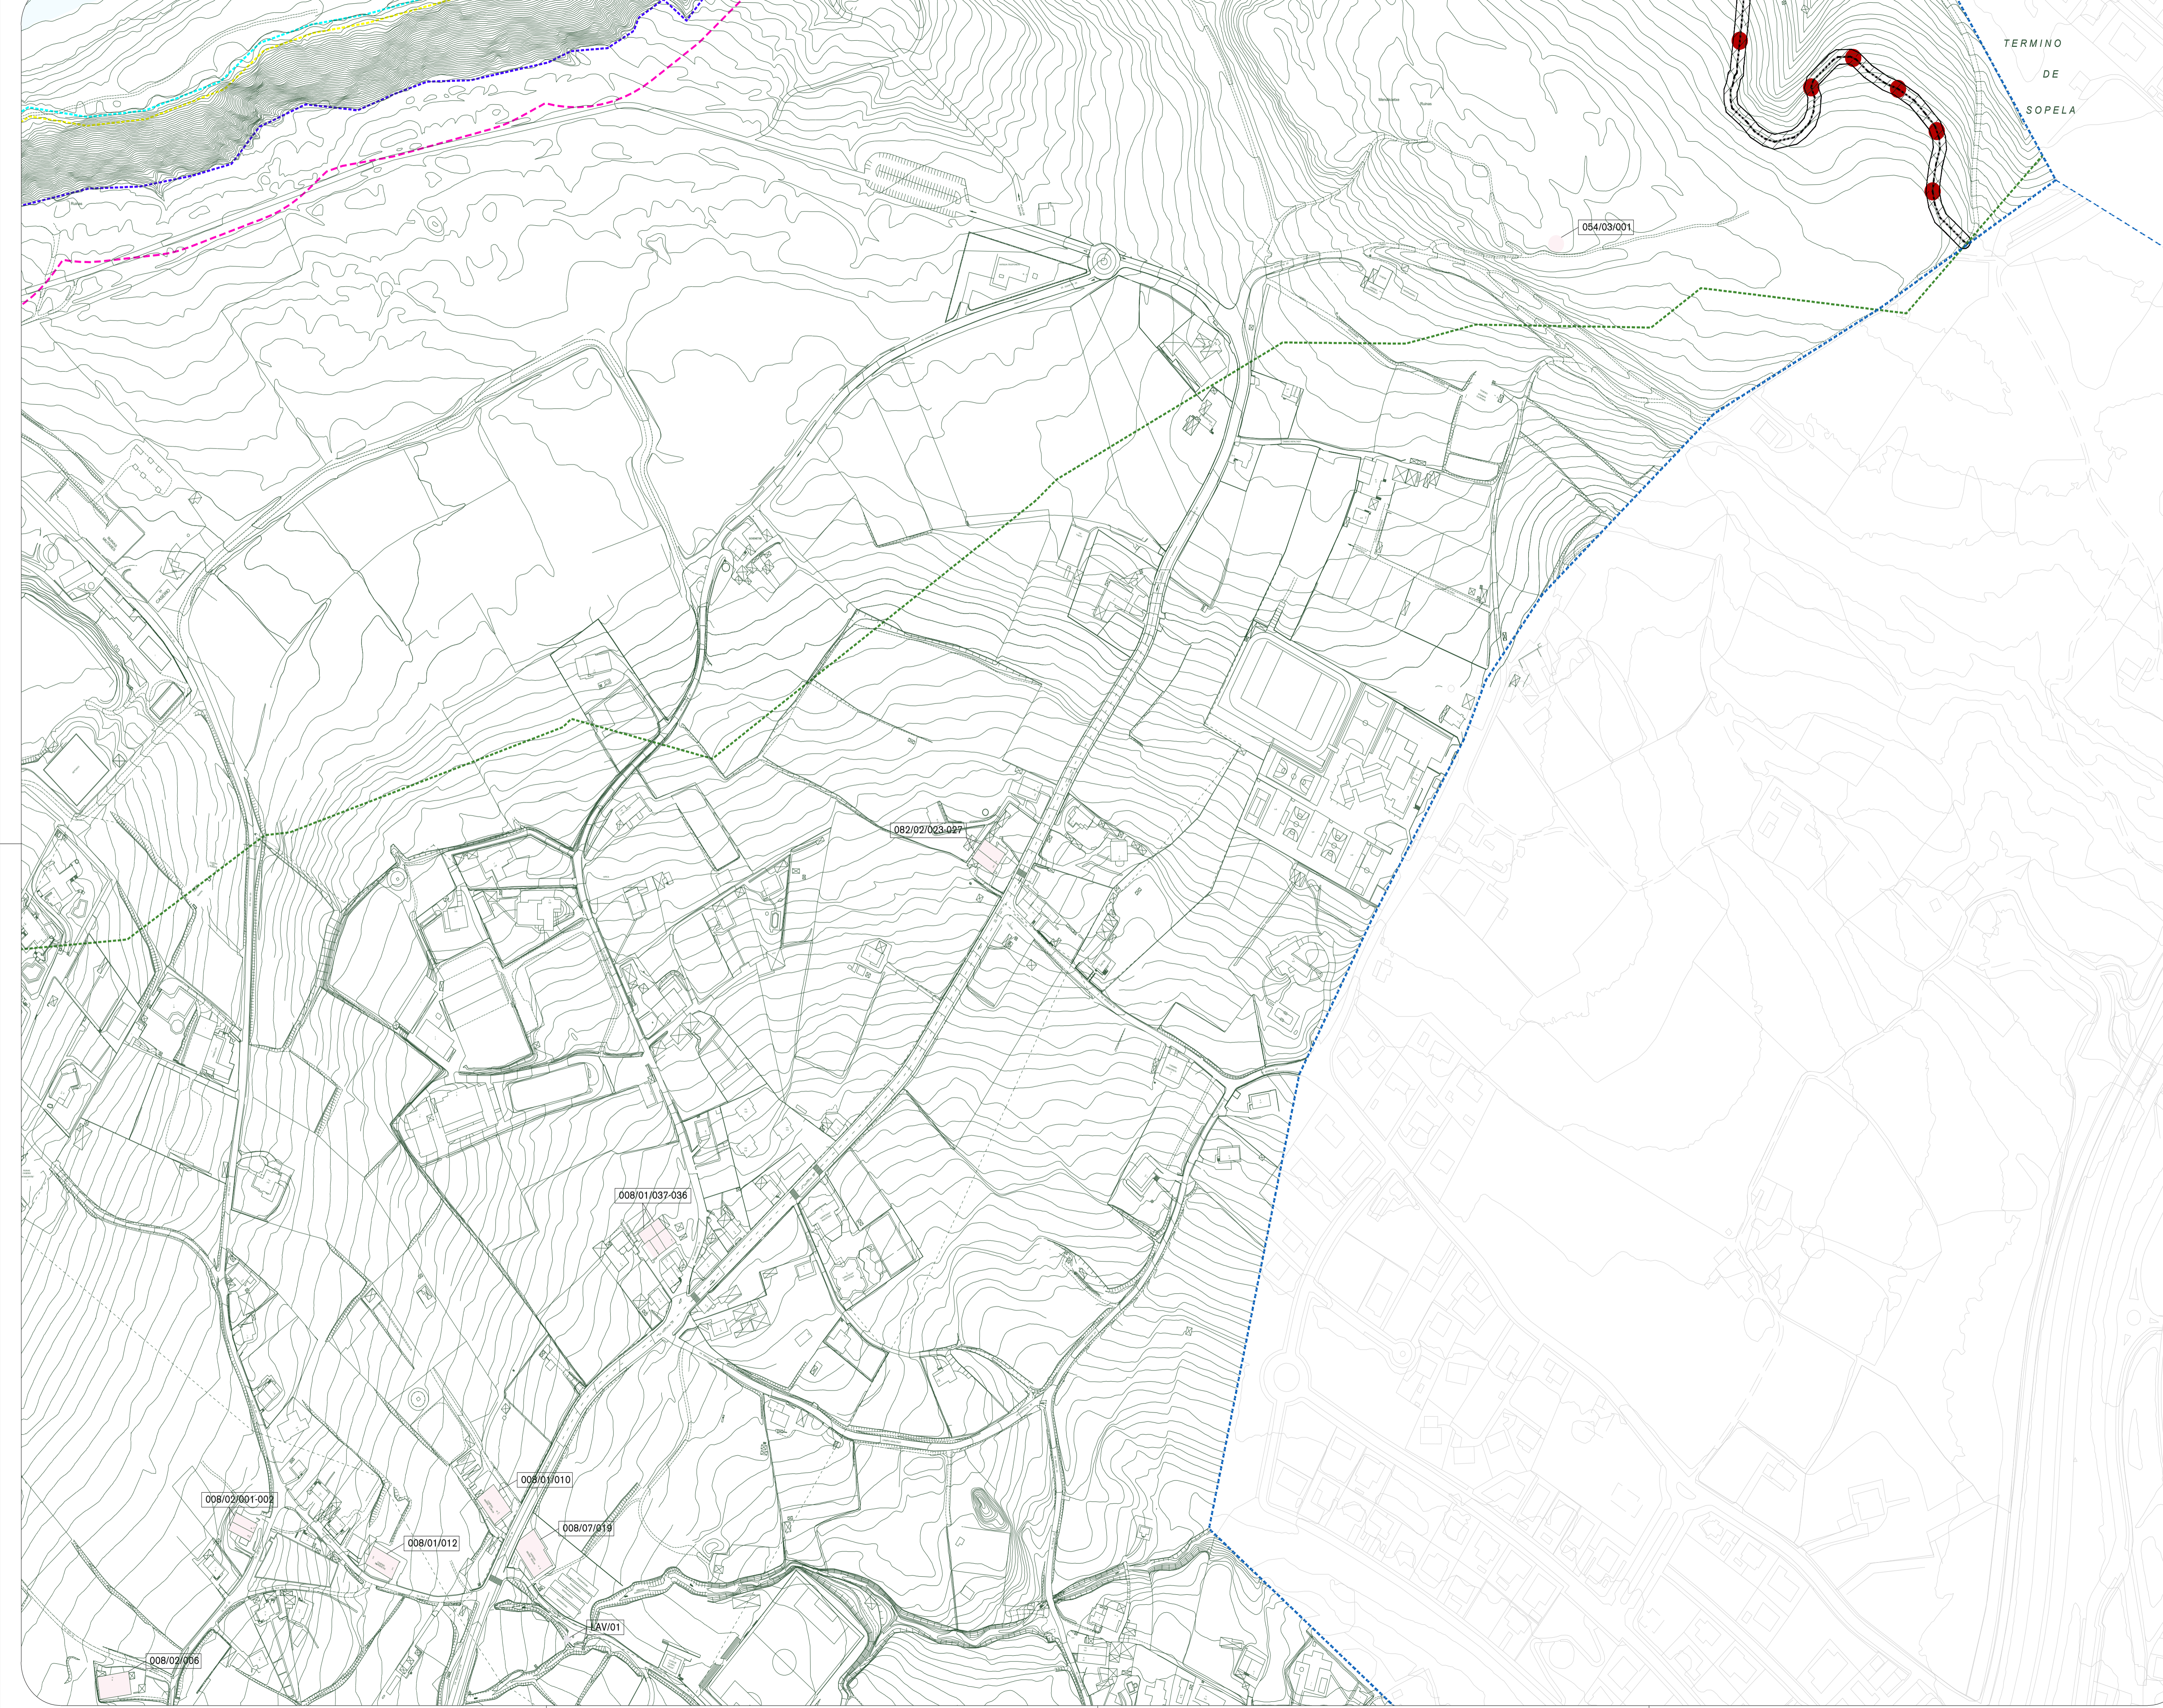

ONDARE ARKITEKTONIKOA	PATRIMONIO ARQUITECTÓNICO
Kultura-ondasuna Monumentu Multzo Kalkitatuaren Mugapena	Delimitación de Bien Cultural Calificado Monumento
Kultura-ondasuna Monumentu Multzo Kalkitatuaren Mugapena A Zonaldia	Delimitación de Zona A - Bien Cultural Calificado Conjunto Monumental
Kultura-ondasuna Monumentu Multzo Kalkitatuaren Mugapena B Zonaldia	Delimitación de Zona B - Bien Cultural Calificado Conjunto Monumental
Kultura-ondasuna Monumentu Multzo Kalkitatuaren Mugapena C Zonaldia	Delimitación de Zona C - Bien Cultural Calificado Conjunto Monumental
Kultura-ondasuna Monumentu Multzo Kalkitatuaren Babes Eremuaren Mugapena	Delimitación de la Zona de Protección - Bien Cultural Calificado Conjunto Monumental
Kultura-ondasuna Burdin Hesia Monumentu Multzo Kalkitatuaren Mugapena	Delimitación del Cinturón de Hierro Bien Cultural Calificado Conjunto Monumental
Kultura-ondasuna Bilboko Lehengo Saneamendu Sarea Babes Berezko Monumentu Multzo Mugapena	Delimitación del Antigua Red de Saneamiento de Bilbao Bien Cultural de Protección Especial Conjunto Monumental
Kultura-ondasuna Monumentu Inbentariatuaren Mugapena	Delimitación de Bien Cultural Inventariado Monumento

1. Maila. Babes Berezia. (1.Gradua Babes Berezia)	Nivel 1. Protección Especial (Grado 1 Protección Especial)
1. Maila. Babes Berezia. (2.Gradua Babes Berezia)	Nivel 1. Protección Especial (Grado 2. Protección Media)
1. Maila. Babes Berezia. (3. Gradua. Onaritzko Babes)	Nivel 1. Protección Especial (Grado 3 Protección Básica)
2. Maila. Babes Berezia	Nivel 2. Protección Media
3. Maila. Onaritzko Babes	Nivel 3. Protección Básica
4. Maila. Udai Babes	Nivel 4. Protección Municipal

1. Maila. Babes Berezia. (1.Gradua Babes Berezia), partzela	Nivel 1. Protección Especial (Grado 1 Protección Especial), parcela
1. Maila. Babes Berezia. (2.Gradua Babes Berezia), partzela	Nivel 1. Protección Especial (Grado 2. Protección Media), parcela
1. Maila. Babes Berezia. (3. Gradua. Onaritzko Babes), partzela	Nivel 1. Protección Especial (Grado 3 Protección Básica), parcela
2. Maila. Babes Berezia, partzela	Nivel 2. Protección Media, parcela
3. Maila. Onaritzko Babes, partzela	Nivel 3. Protección Básica, parcela
4. Maila. Udai Babes, partzela	Nivel 4. Protección Municipal, parcela

ONDARE-BALIKO ERREFERENTZIA-KODIA	Código de referencia de valores patrimoniales
Portu Espazio eta Erabileren Mugapena	Delimitación de Espacios y usos Portuarios