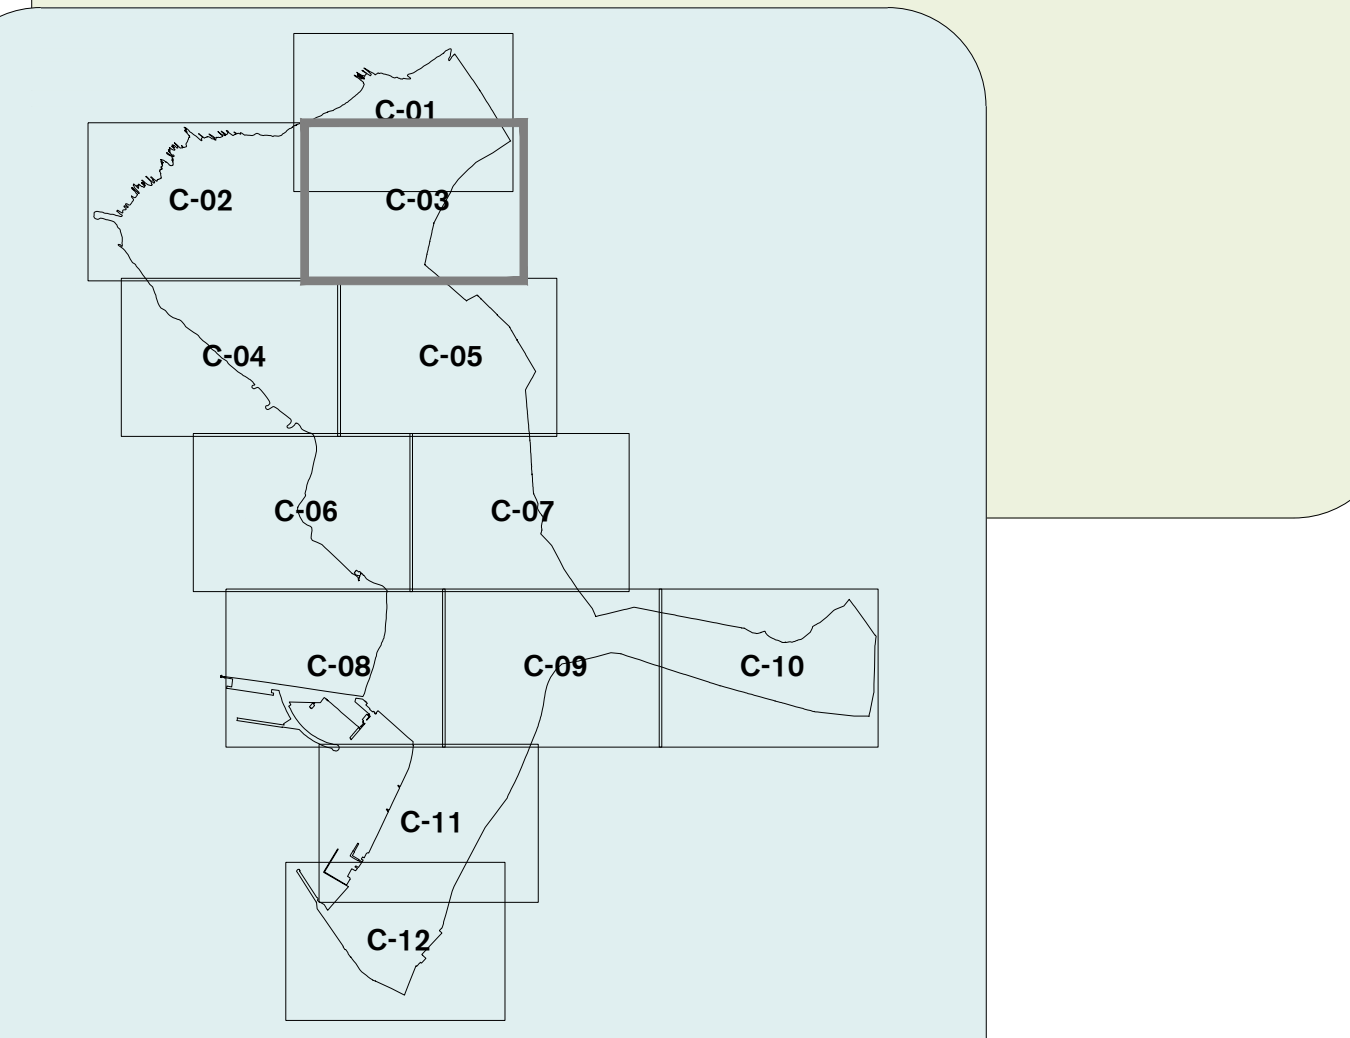

Zerrendak Leyendas

LURZORU URBANIZAEZINA		SUELO NO URBANIZABLE	
KATASTROA	Udalartaria	CATASTRO	Municipio
Poligonoa	Etxadua	Poligono	Manzana
Lursaila	Parcela		

ILIBren mugaketa-lerroa (onartuta)	Linea de deslinde del DPMT (aprobado)
Zortasunaren muga-lerroa (onartuta)	Linea limite de servidumbre (aprobado)
Itsasbaterreko lerroa	Linea de fibra de mar
Itsasora igarobideko zortasun-lerroa	Linea de servidumbre de tránsito al mar
Energirako gunearen lerroa	Linea de zona de influencia
Itsasora heltzeko oinakoien zortasuna	Servidumbre de acceso peatonal al mar
Itsasora heltzeko bilgailuen trafikoko zortasuna	Servidumbre de acceso de tráfico rodado al mar

fasa:	behin-behineko onarpena	aprobación provisional	fasa:
planoaren izena:	KATASTROA:	CATASTRO:	nombre del plano:
	HIRI-LURZORUA ETA LURZORU URBANIZAGARRIA	15 C-03	SUELO URBANO Y URBANIZABLE
eskala:	escala:	dikumenturen data:	fecha del documento:
A1: 1 / 2.000	A3: 1 / 4.000		UZTAILA 2024 JULIO
GETXOko UDALA			AYUNTAMIENTO DE GETXO
H.A.P.O. P.G.O.U. GETXO UTE PGOU GETXO	Hiri Antolamenduko Plan Orokorra	Getxo	Plan General de Ordenación Urbana