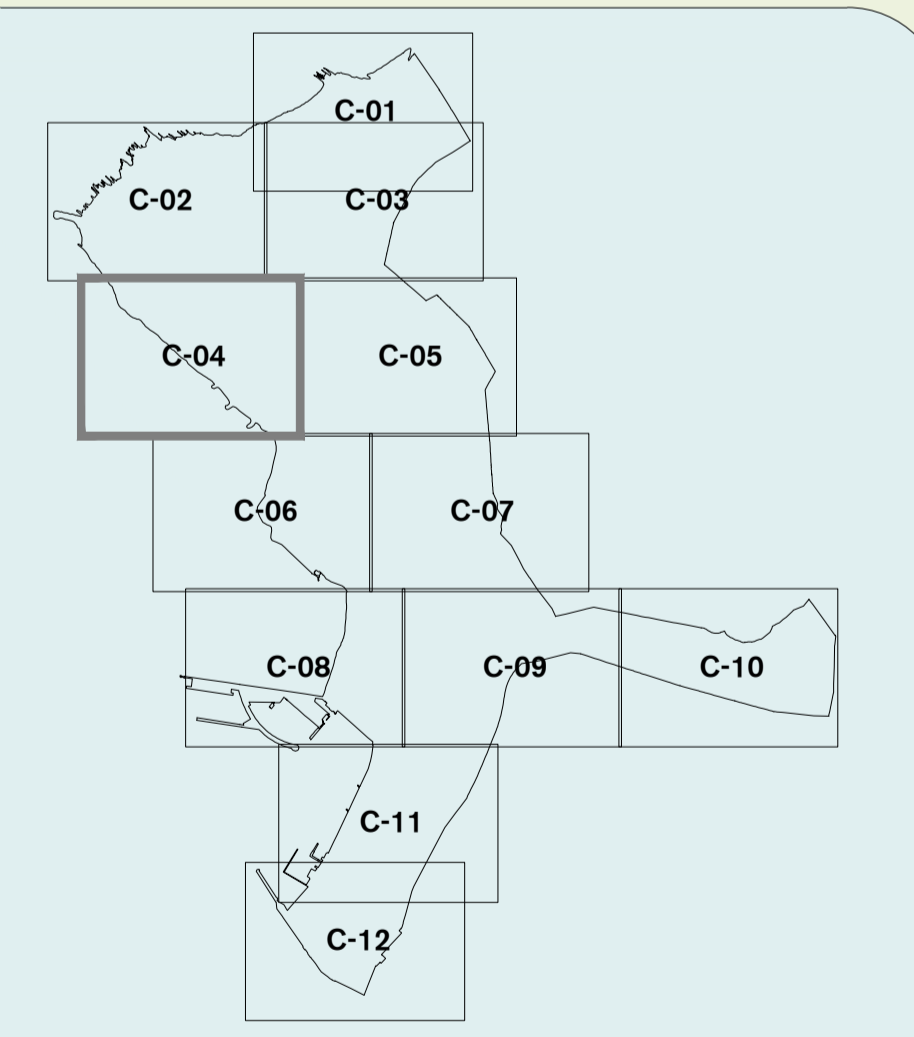

behin-behineko onarpena	aprobación provisional
KATASTROA:	CATASTRO:
HIRI-LURZORUA ETA LURZORU URBANIZAGARRIA	SUELO URBANO Y URBANIZABLE
15	C-04

eskala	escala	documenturen data	fecha del documento
A1: 1 / 2.000	A3: 1 / 4.000	UZTAILA 2024	JULIO

GETXO: UDALA AYUNTAMIENTO DE GETXO

Hiri Antolamenduko Plan Orokorra Plan General de Ordenación Urbana