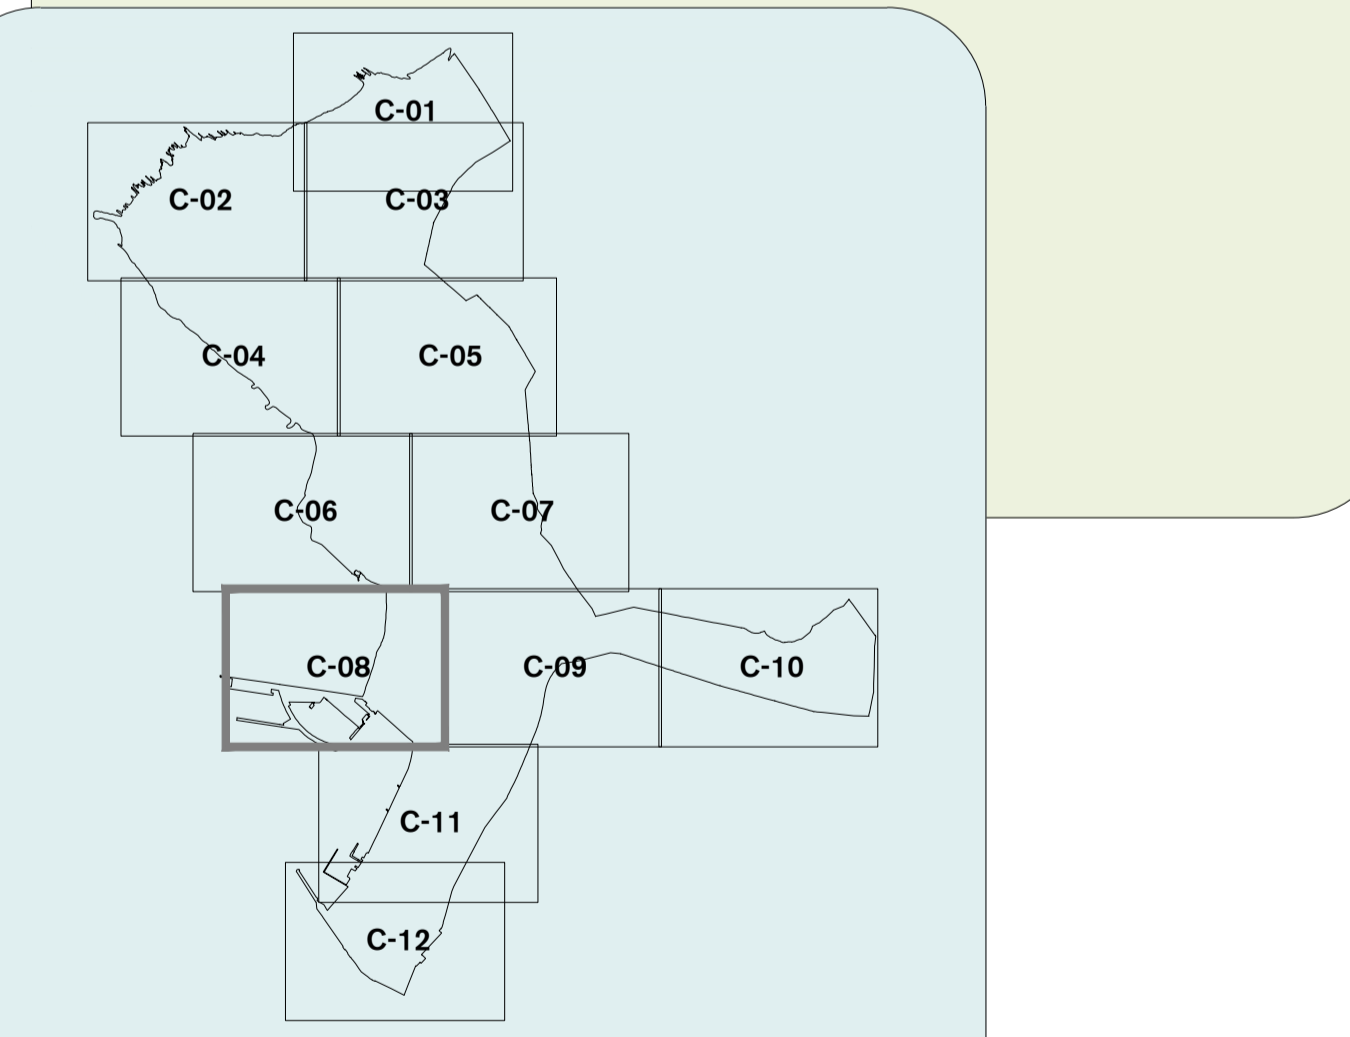

Zerrendak Leyendas

LURZORU URBANIZAEZINA		SUELO NO URBANIZABLE	
KATSTROA	CATASTRO		
Udalerria	044	Municipio	
Poligonoa	xx	Poligono	
Etxadia	xx	Manzana	
Lursaila	xx	Parcela	

kostaldeak:		Costas:	
ILBren mugaketa-lerroa (onartuta)	Linea de deslinde del DPMT (aprobado)		
Zortasunaren muga-lerroa (onartuta)	Linea limite de servidumbre (aprobado)		
Itsasbaterreko lerroa	Linea de fibra de mar		
Itsasora igarobideko zortasun-lerroa	Linea de servidumbre de tránsito al mar		
Energirako gunareen lerroa	Linea de zona de influencia		
Itsasora heltzeko oinokoen zortasuna	Servidumbre de acceso peatonal al mar		
Itsasora heltzeko bilgailuen trafikoko zortasuna	Servidumbre de acceso de tráfico rodado al mar		

lehen	fase
behin-behineko onarpena	aprobación provisional
planoaren izena	nombre del plano
KATASTROA:	CATASTRO:
HIRI-LURZORUA ETA LURZORU URBANIZAGARRIA	15 C-08
	SUELO URBANO Y URBANIZABLE

eskala	escala	dokumenturen data	fecha del documento
A1: 1 / 2.000			UZTAILA 2024 JULIO
A3: 1 / 4.000			
GETXOko UDALA			AYUNTAMIENTO DE GETXO