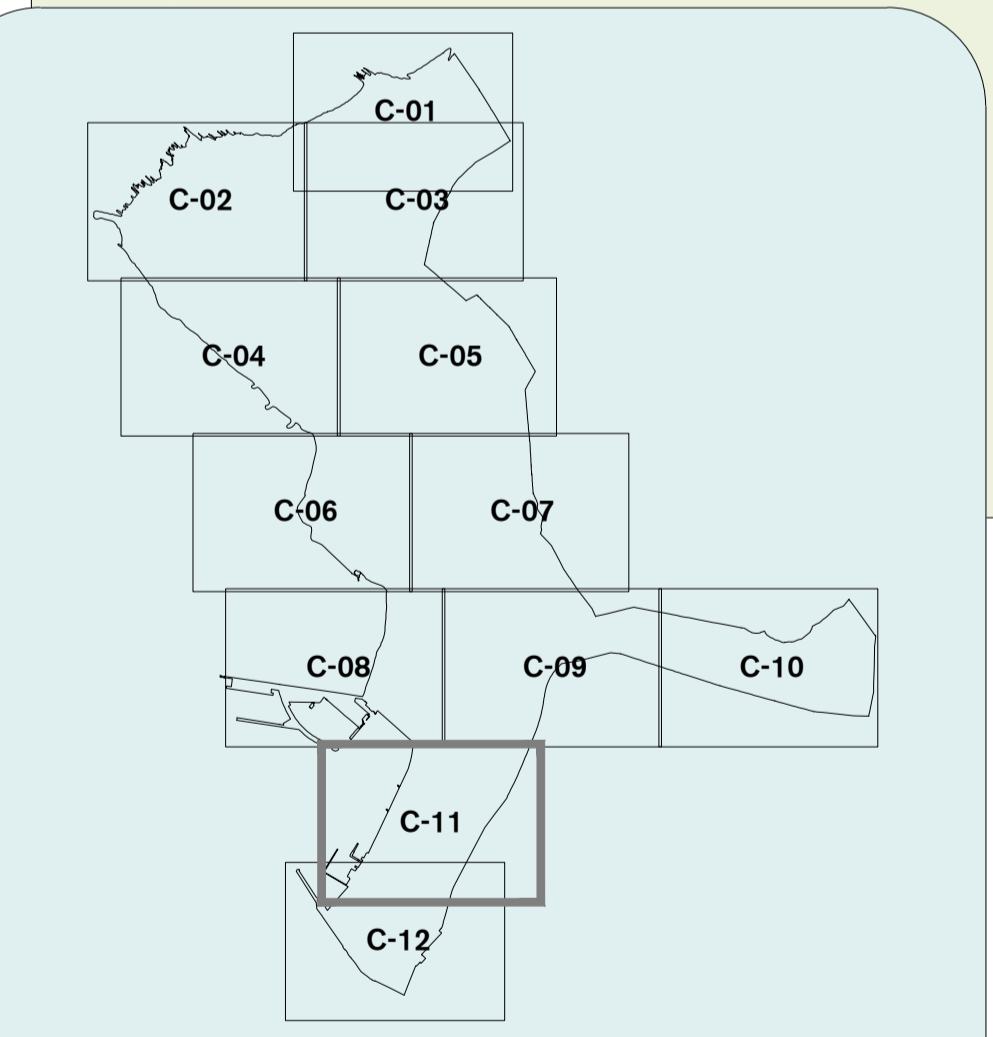

Zerrendak Leyendas

LURZORU URBANIZAEZINA	SUELO NO URBANIZABLE
KATASTROA	CATASTRO
Udalerrnia	Municipio
Poligonoa	Poligono
Etxadia	Manzana
Lursaila	Parcela

kostaldeak:	Costas:
ILJRen mugaketa-lerroa (onartuta)	Linea de deslinde del DPMT (aprobado)
Zortasunaren muga-lerroa (onartuta)	Linea limite de servidumbre (aprobado)
Itsasbaterreko lerroa	Linea de ribera de mar
Itsasora igarobideko zortasun-lerroa	Linea de servidumbre de tránsito al mar
Energirako gunareen lerroa	Linea de zona de influencia
Itsasora heltzeko oinakoan zortasuna	Servidumbre de acceso peatonal al mar
Itsasora heltzeko bilgailuen trafikoko zortasuna	Servidumbre de acceso de tráfico rodado al mar

LEIOA

behin-behineko onarpena	aprobación provisional
planoaren izena	nombre del plano
KATASTROA:	CATASTRO:
HIRI-LURZORUA ETA LURZORU URBANIZAGARRIA	15 C-10
	SUELO URBANO Y URBANIZABLE

eskala	escala	dokumenturen data	fecha del documento
A1: 1 / 2.000	A3: 1 / 4.000	UZTAILA 2024	JULIO
GETXO: UDALA		AYUNTAMIENTO DE GETXO	
Hiri Antolamenduko Plan Orokorra	Getxo	Plan General de Ordenación Urbana	