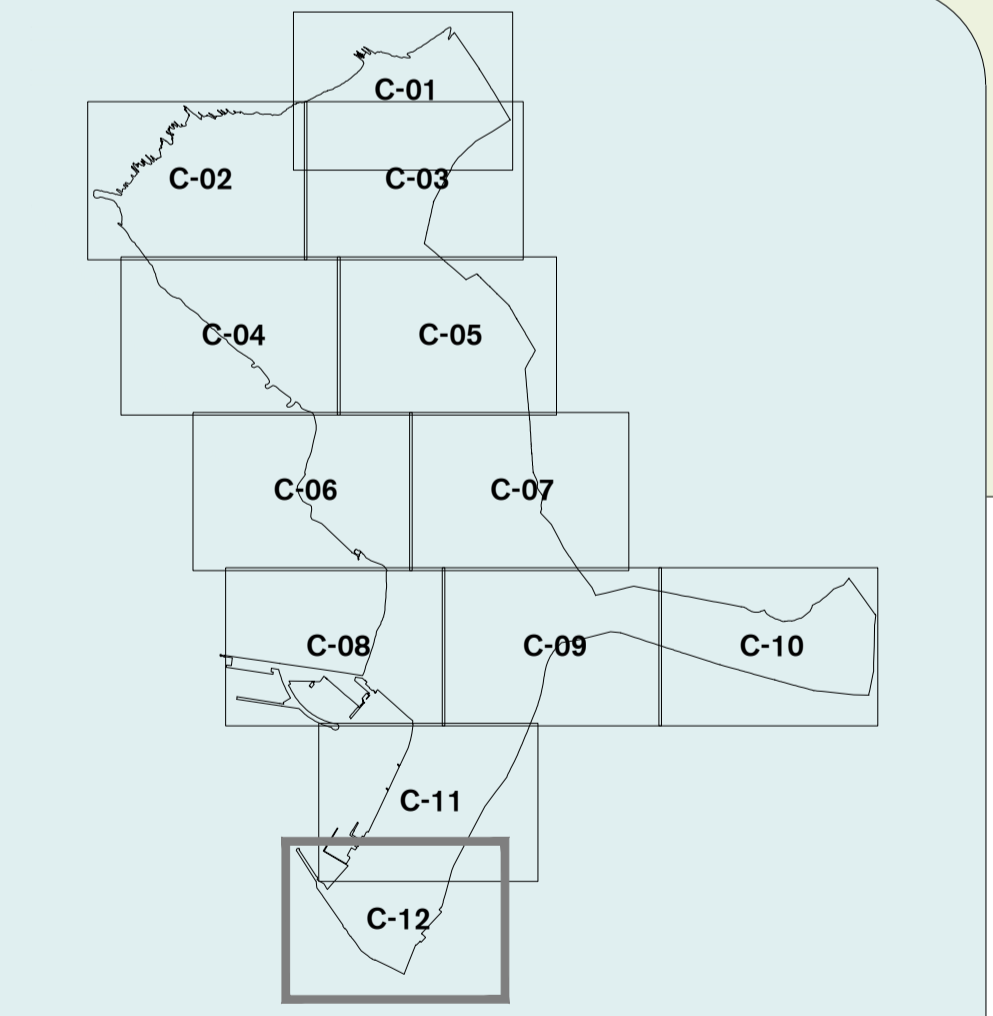

PORTUGALETE

LEIOA

Zerrendak Leyendas

LURZORU URBANIZAZIENA		SUELO NO URBANIZABLE	
KATASTROA	CATASTRO		
Udalertaria	044	Municipio	
Poligonoa	32	Poligono	
Etxadia	31	Manzana	
Lursaila	33	Parcela	

kostaldeak:	Costas:
ILJRen mugaketa-lerroa (onartuta)	Linea de deslinde del DPMT (aprobado)
Zortasunaren mugaketa-lerroa (onartuta)	Linea limite de servidumbre (aprobado)
Itsasbaterreko lerroa	Linea de ribera de mar
Itsasora igaribideko zortasun-lerroa	Linea de servidumbre de tránsito al mar
Enargirik gunearen lerroa	Linea de zona de influencia
Itsasora heltzeko oinakoan zortasuna	Servidumbre de acceso peatonal al mar
Itsasora heltzeko bilgaiuen trafikoko zortasuna	Servidumbre de acceso de tráfico rodado al mar

behin-behineko onarpena	aprobación provisional
planoaren izena	nombre del plano
<b>KATASTROA:</b>	<b>CATASTRO:</b>
HIRI-LURZORUA	15
ETA LURZORU	C-11
URBANIZAGARRIA	SUELO URBANO Y URBANIZABLE