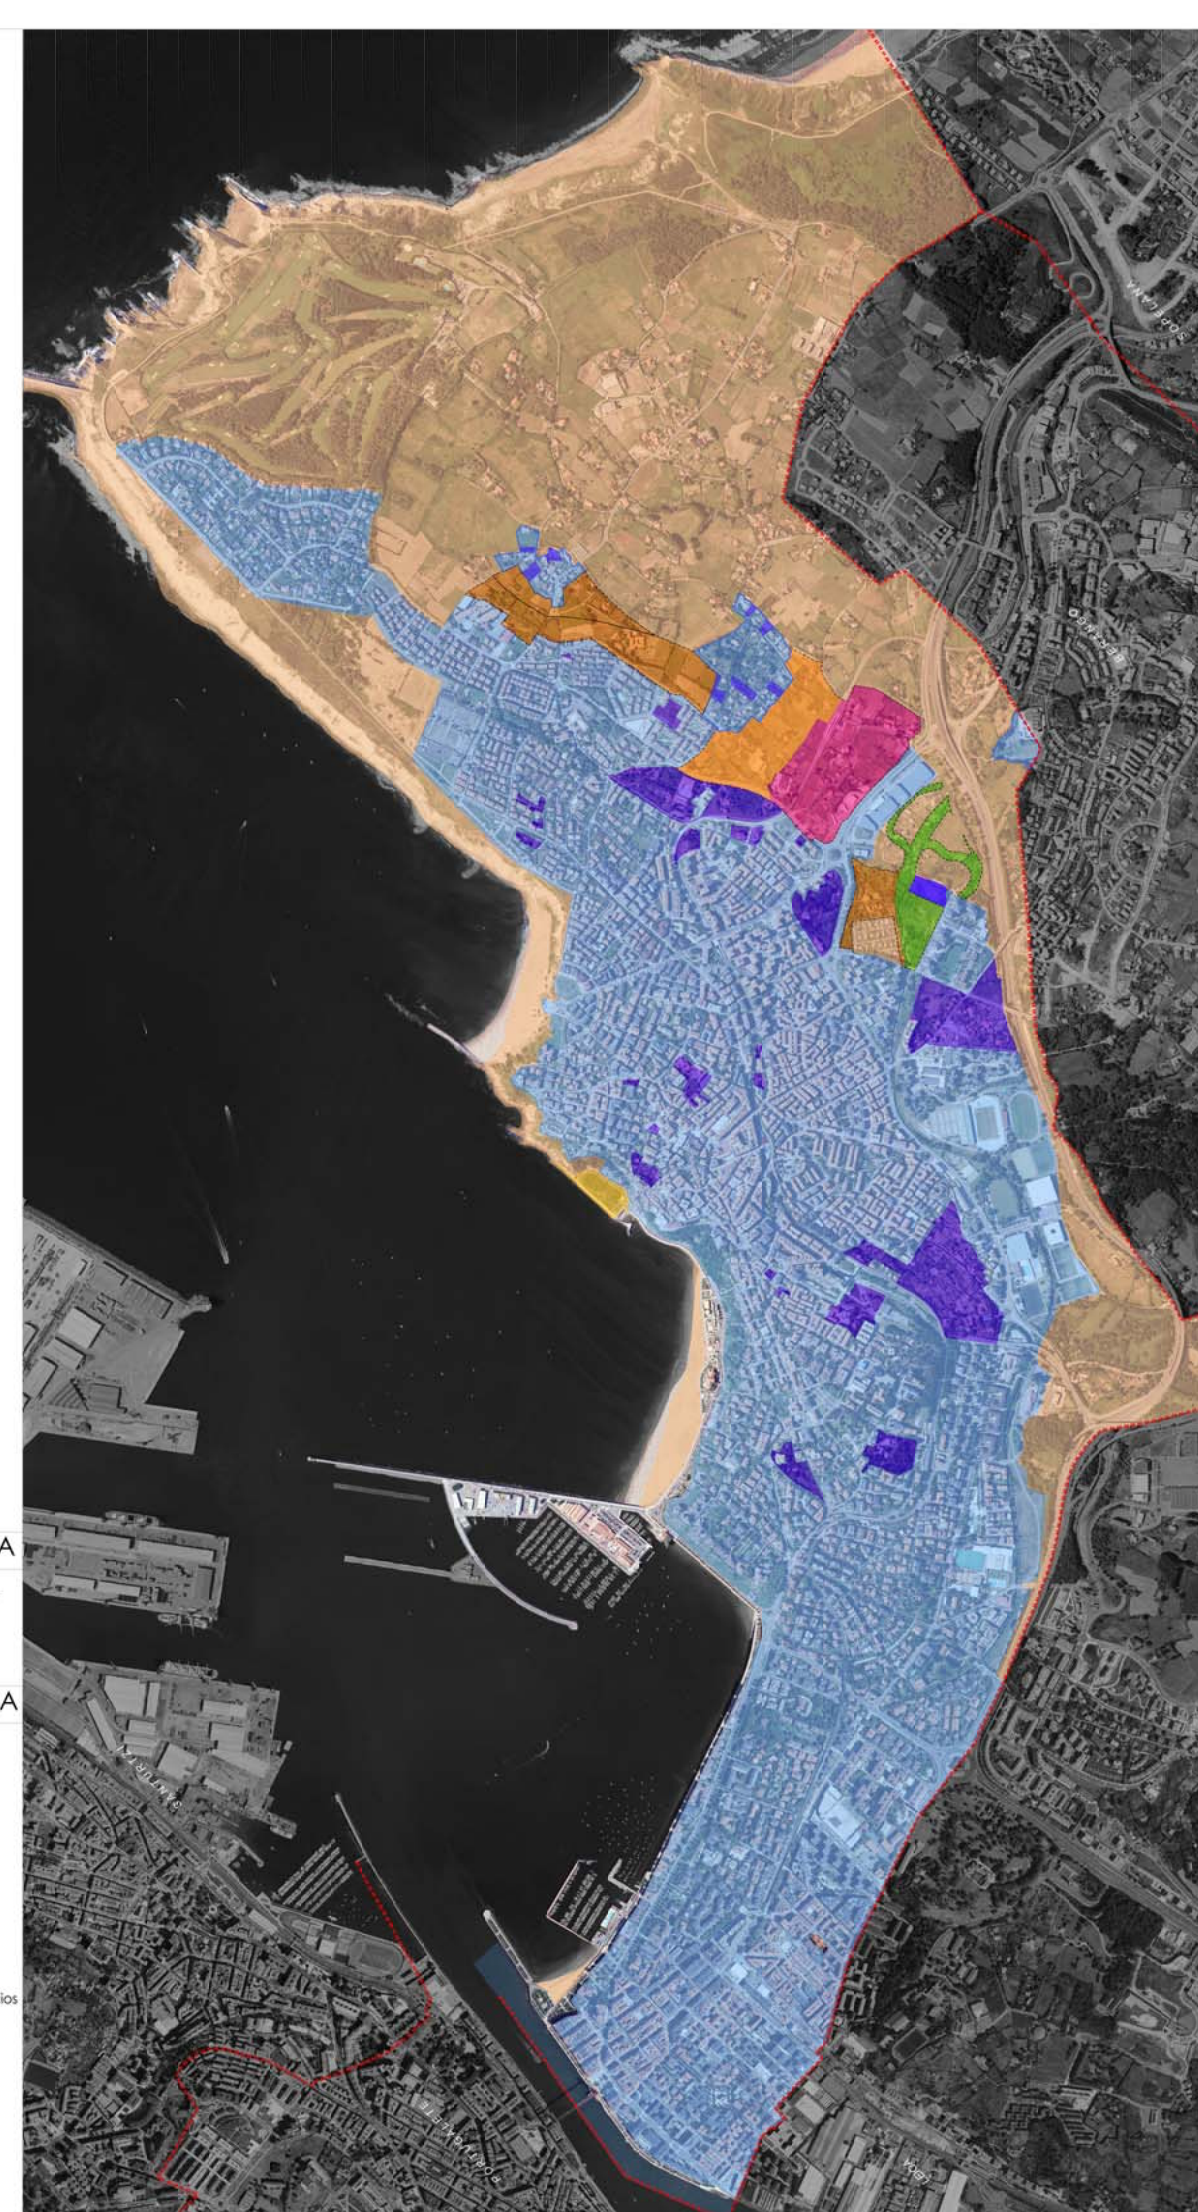

HAPO PGOU GETXO

PGOU 2001

ALTERNATIVA

T 2'

2001 HAPO

ALTERNATIBA

LURZORUAREN KLASIFIKAZIOA HIRI-LURZORUA	CLASIFICACIÓN DEL SUELO SUELO URBANO
HIRI-LURZORUA FINKATU GABEA	SUELO URBANO NO CONSOLIDADO
Bizitegia	Residencial
Hirugarrena	Terciario
SISTEMA OROKORRAK	SISTEMAS GENERALES
Espazio irekietako sistema orokorra	Sistema general de espacios libres
Azplegitura eta zerbitzuen sistema orokorra	Sistema general de infraestructuras y servicios
LURZORU URBANIZAGARRIA	SUELO URBANIZABLE
Bizitegia	Residencial
Ekonomia-jarduerelarkoak	Actividades economicas
Espazio irekietako sistema orokorra	Sistema general de espacios libres
LURZORU URBANIZAEZINA	SUELO NO URBANIZABLE