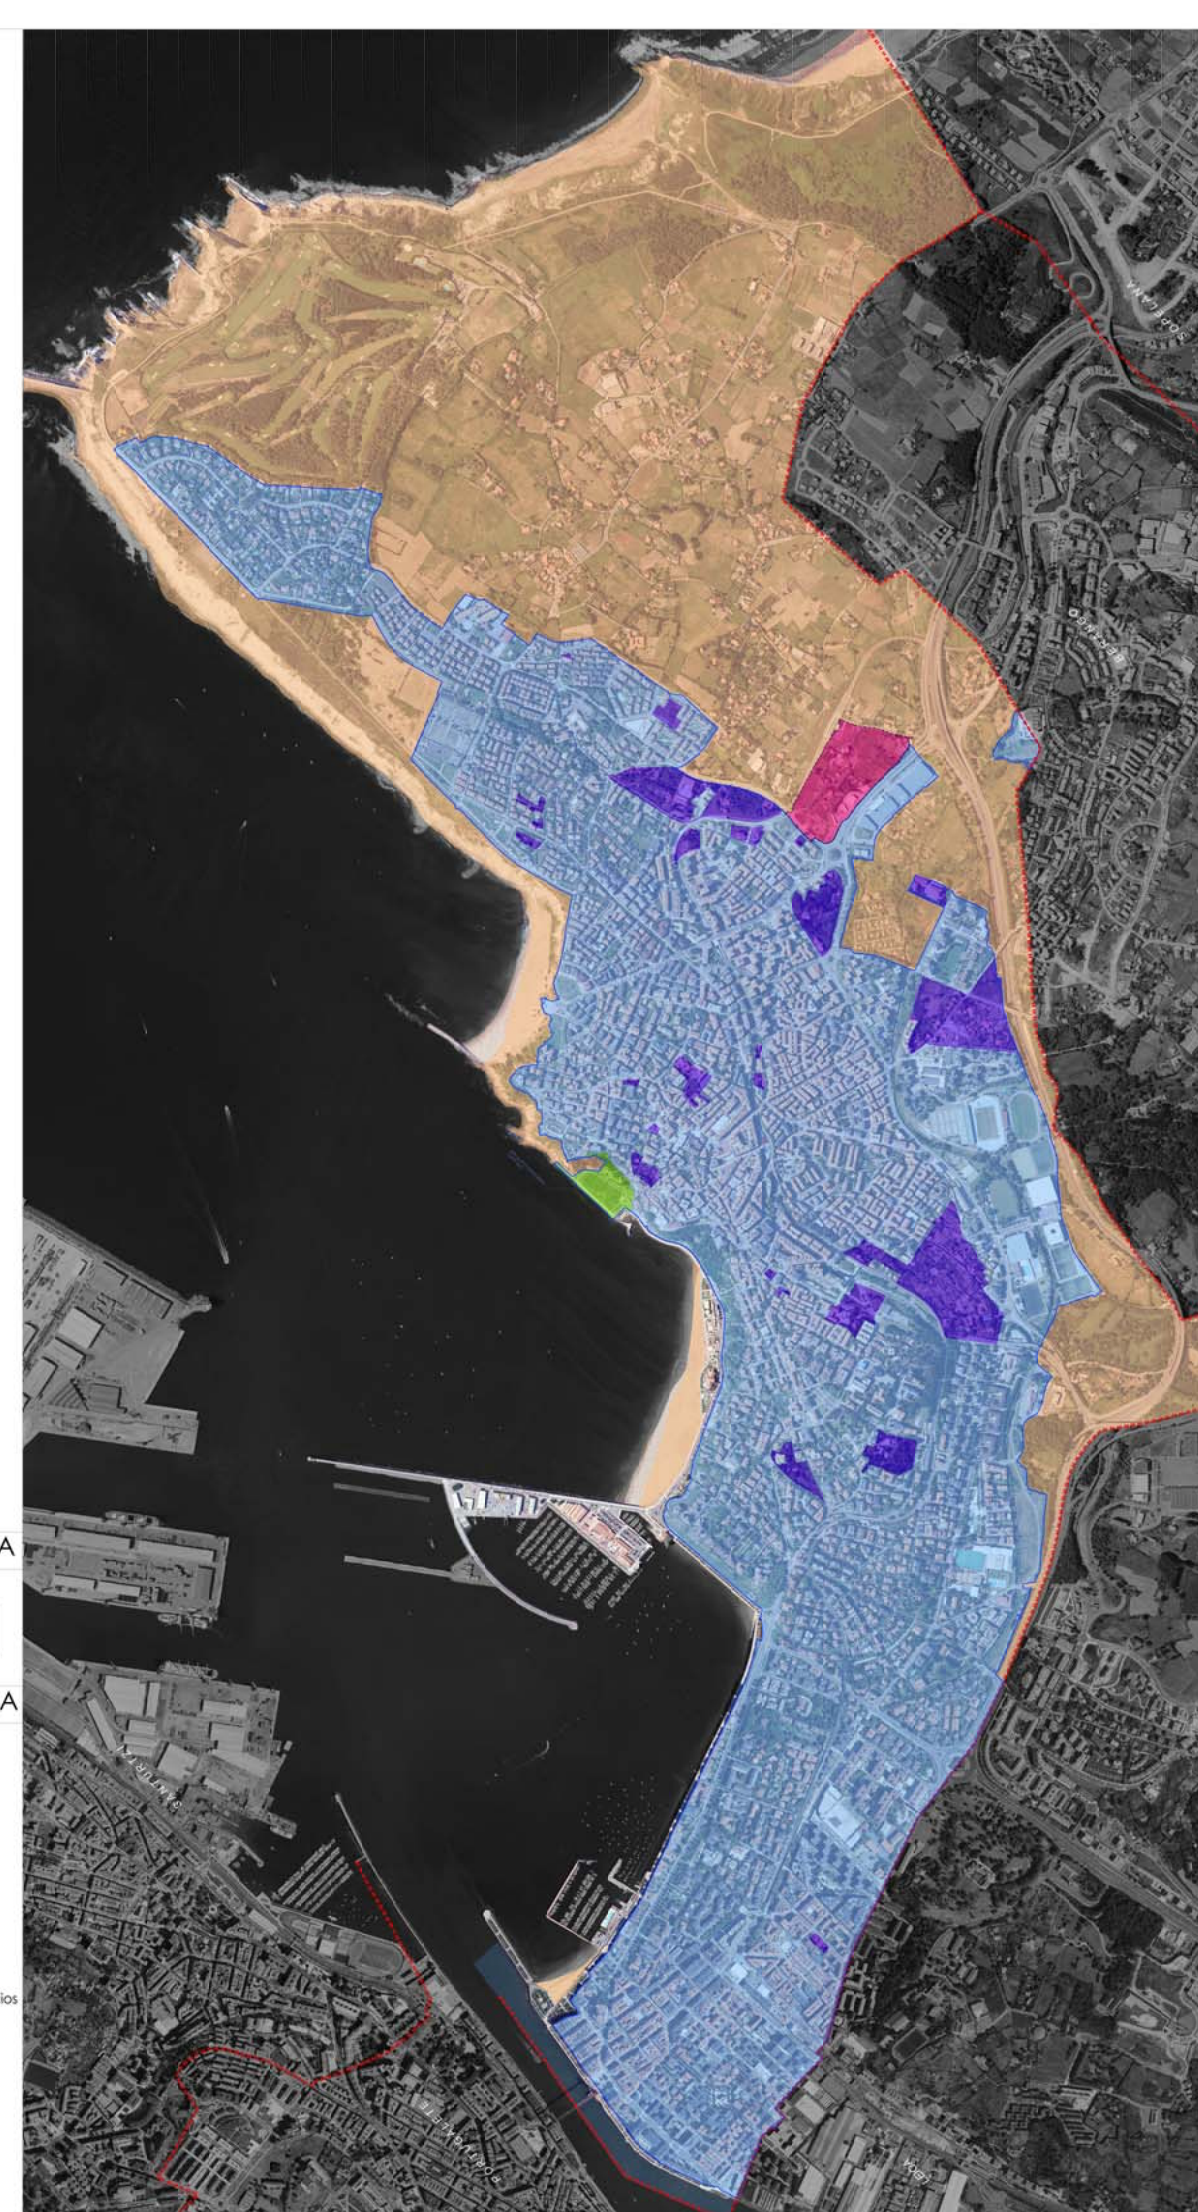

HAPO PGOU GETXO

PGOU 2001

ALTERNATIVA

T1

2001 HAPO

ALTERNATIBA

LURZORUAREN KLASIFIKAZIOA HIRI-LURZORUA	CLASIFICACIÓN DEL SUELO SUELO URBANO
HIRI-LURZORUA FINKATU GABEA	SUELO URBANO NO CONSOLIDADO
Bizitegia	Residencial
Hirugarrena	Terciario
SISTEMA OROKORRAK	SISTEMAS GENERALES
Espazio irekietako sistema orokorra	Sistema general de espacios libres
Azplegitura eta zerbitzuen sistema orokorra	Sistema general de infraestructuras y servicios
LURZORU URBANIZAGARRIA	SUELO URBANIZABLE
Bizitegia	Residencial
Ekonomia-jarduerelarkoak	Actividades economicas
Espazio irekietako sistema orokorra	Sistema general de espacios libres
LURZORU URBANIZAEZINA	SUELO NO URBANIZABLE