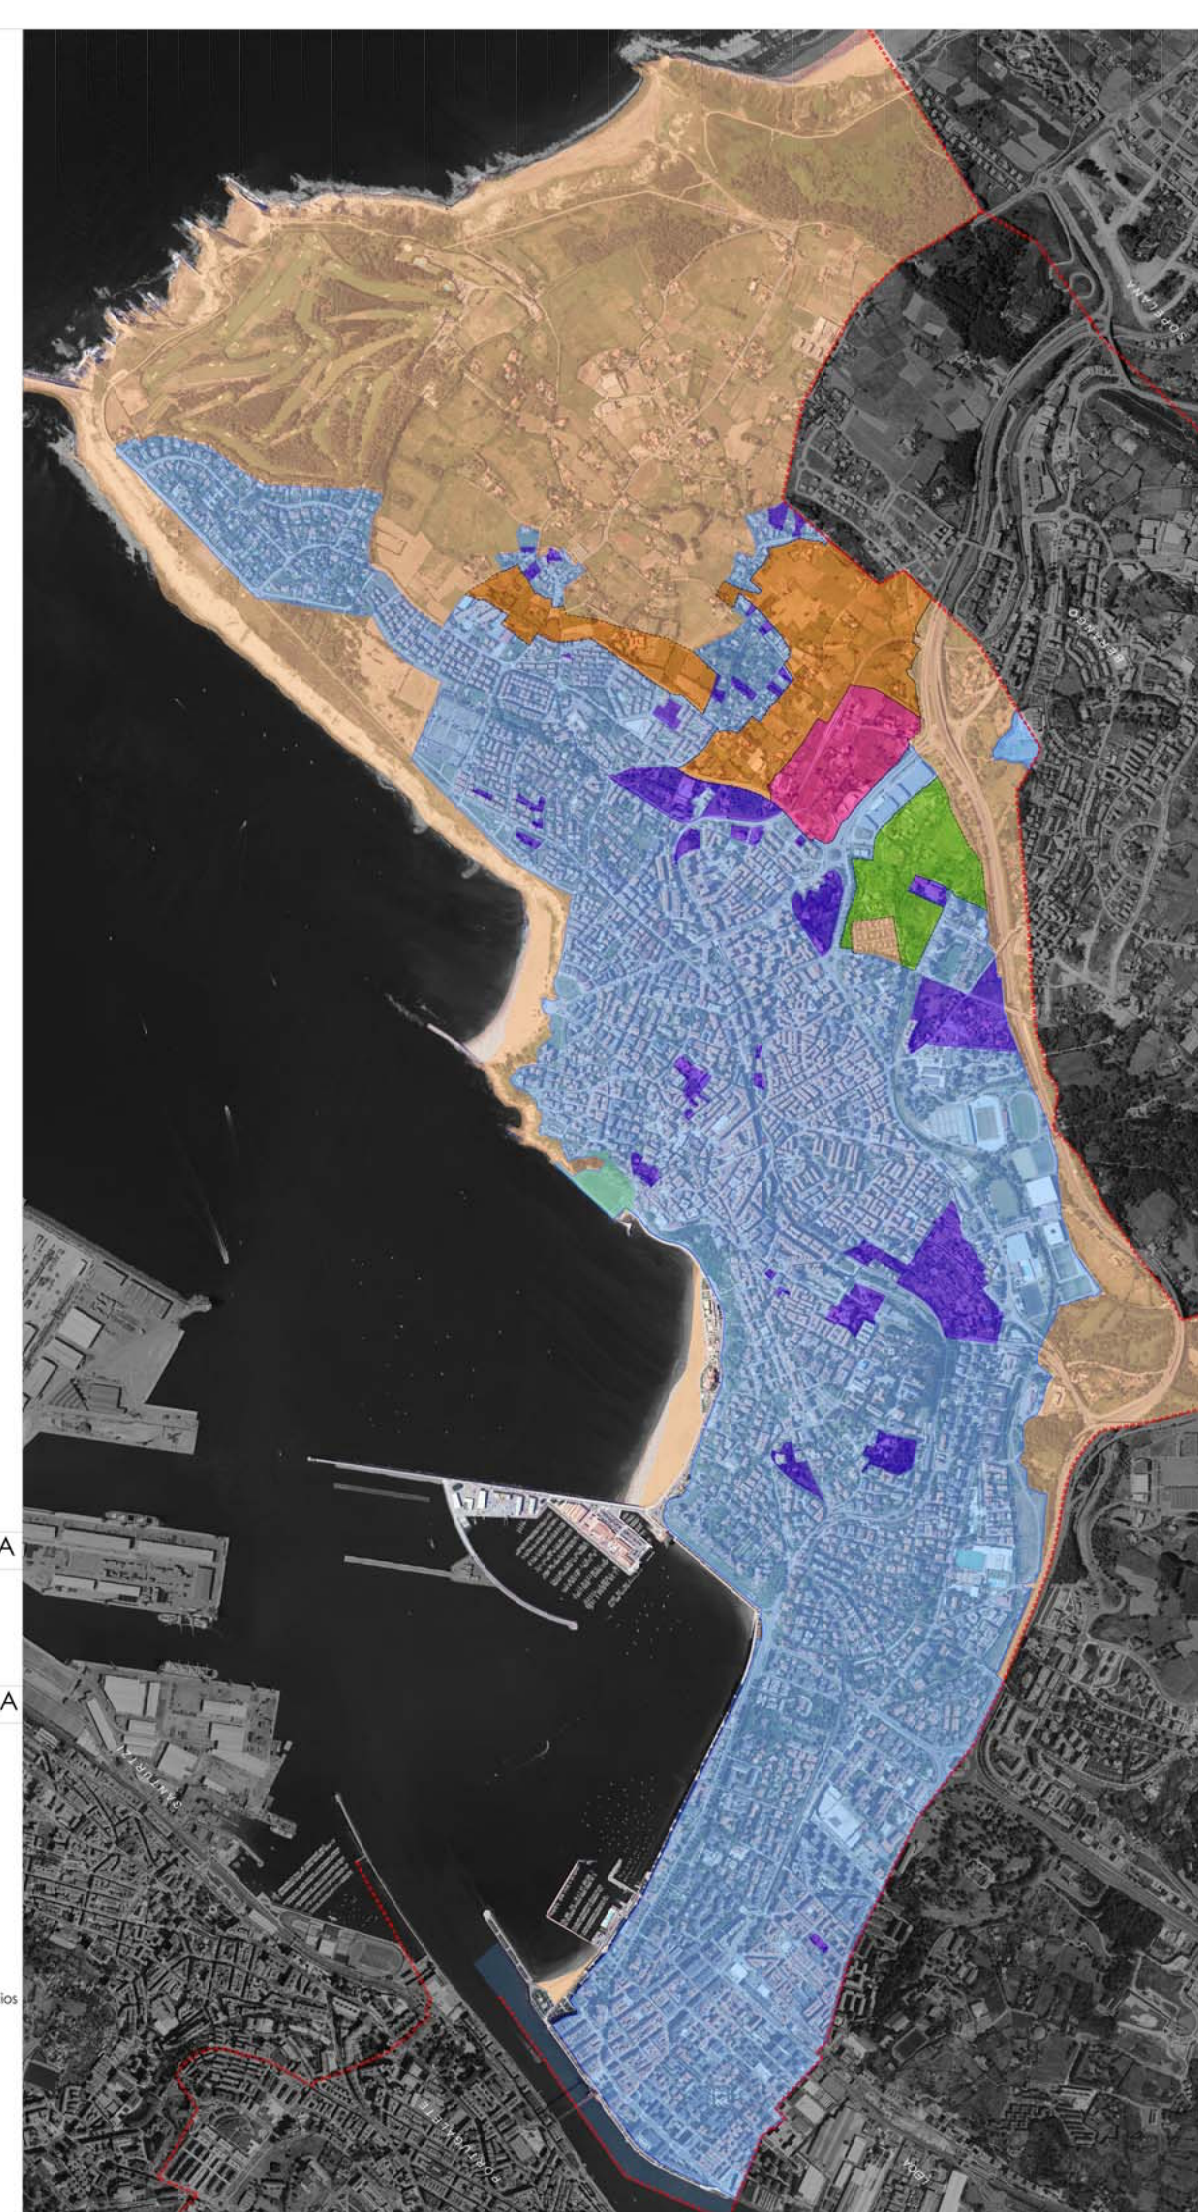

HAPO PGOU GETXO

PGOU 2001

ALTERNATIVA

T 3

2001 HAPO

ALTERNATIBA

LURZORUAREN KLASIFIKAZIOA HIRI-LURZORUA	CLASIFICACIÓN DEL SUELO SUELO URBANO
HIRI-LURZORUA FINKATU GABEA	SUELO URBANO NO CONSOLIDADO
Bizitegia	Residencial
Hirugarrena	Terciario
SISTEMA OROKORRAK	SISTEMAS GENERALES
Espazio irekietako sistema orokorra	Sistema general de espacios libres
Azplegitura eta zerbitzuen sistema orokorra	Sistema general de infraestructuras y servicios
LURZORU URBANIZAGARRIA	SUELO URBANIZABLE
Bizitegia	Residencial
Ekonomia-jarduerelarkoak	Actividades economicas
Espazio irekietako sistema orokorra	Sistema general de espacios libres
LURZORU URBANIZAEZINA	SUELO NO URBANIZABLE