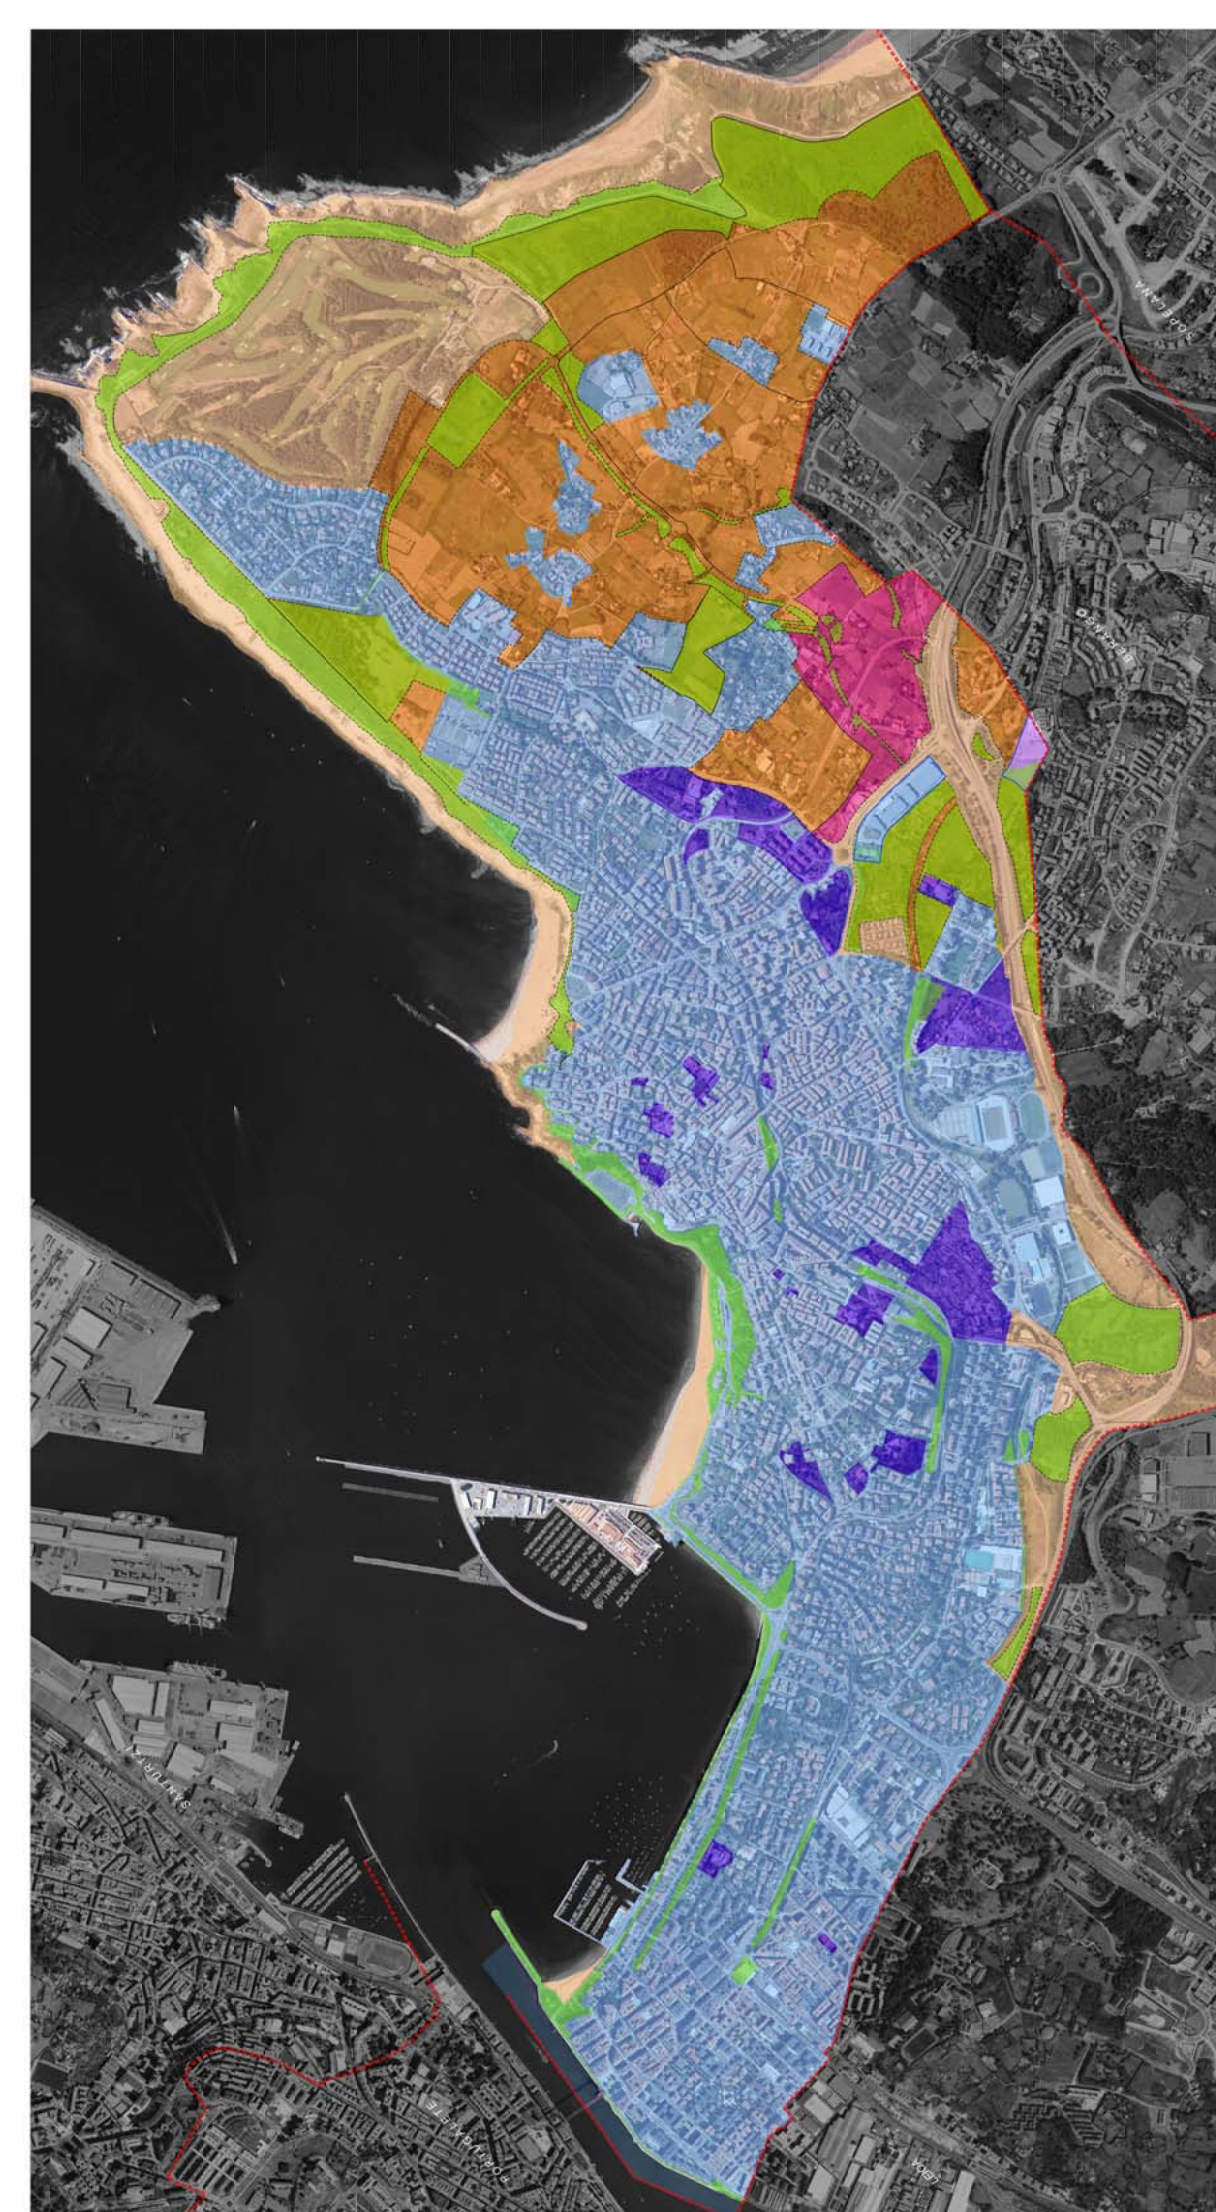

HAPO PGOU GETXO

PGOU 2001

ALTERNATIVA

T 3

2001 HAPO

ALTERNATIBA

LURZORUAREN KLASIFIKAZIOA HIRI-LURZORUA	CLASIFICACIÓN DEL SUELO SUELO URBANO
HIRI-LURZORUA FINKATU GABEA	SUELO URBANO NO CONSOLIDADO
Bizitegia	Residencial
Hirugarrena	Terciario
SISTEMA OROKORRAK	SISTEMAS GENERALES
Espazio irekietako sistema orokorra	Sistema general de espacios libres
Azplegitura eta zerbitzuen sistema orokorra	Sistema general de infraestructuras y servicios
LURZORU URBANIZAGARRIA	SUELO URBANIZABLE
Bizitegia	Residencial
Ekonomia-jarduerelarkoak	Actividades economicas
Espazio irekietako sistema orokorra	Sistema general de espacios libres
LURZORU URBANIZAEZINA	SUELO NO URBANIZABLE