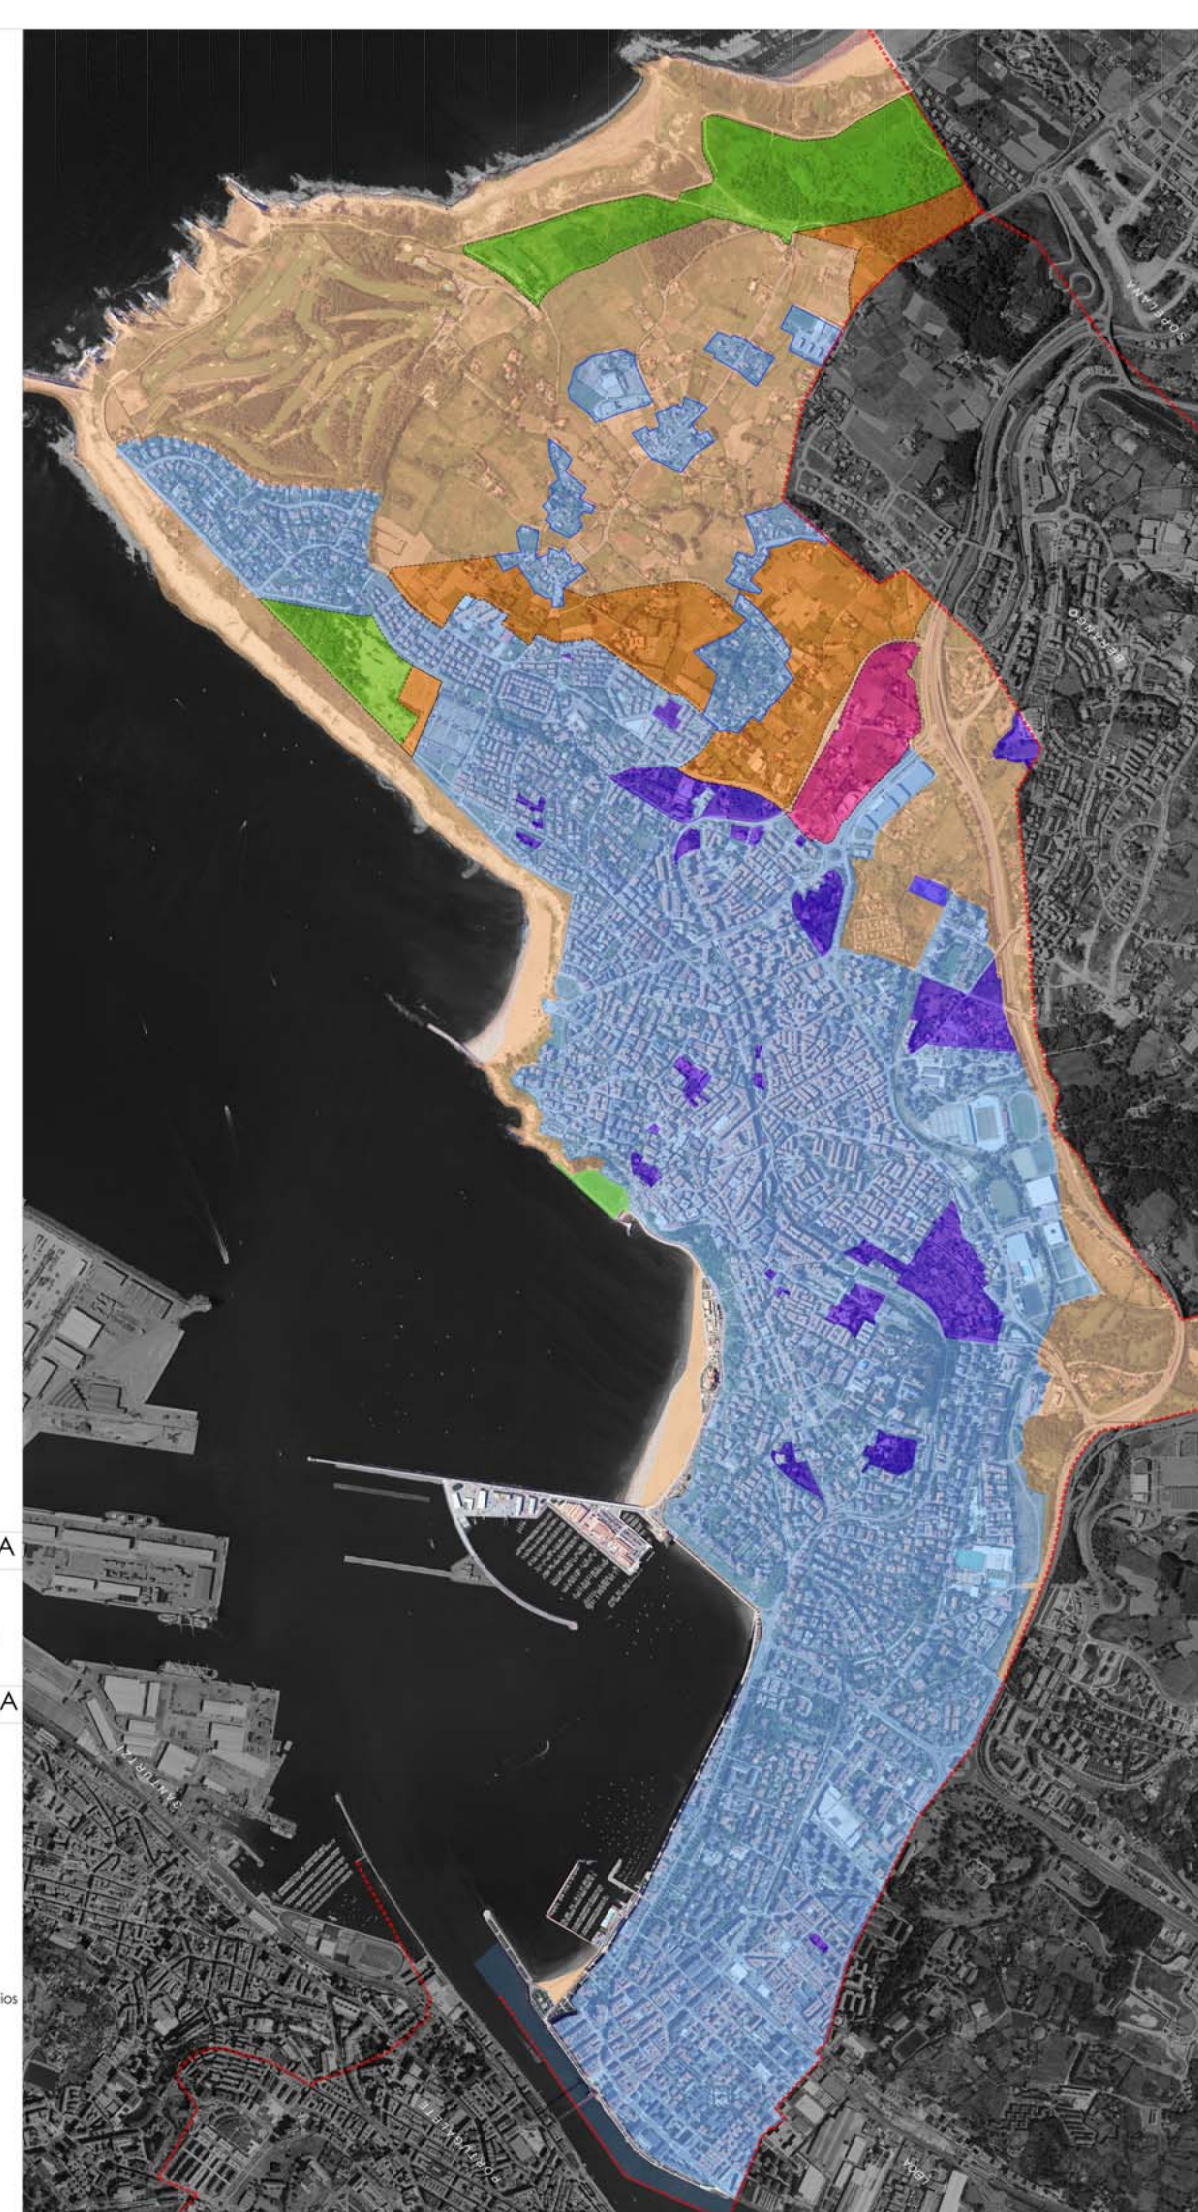

HAPO PGOU GETXO

PGOU 2001

ALTERNATIVA

L4

2001 HAPO

ALTERNATIBA

LURZORUAREN KLASIFIKAZIOA HIRI-LURZORUA	CLASIFICACIÓN DEL SUELO SUELO URBANO
HIRI-LURZORUA FINKATU GABEA	SUELO URBANO NO CONSOLIDADO
Bizitegia	Residencial
Hirugarrena	Terciario
SISTEMA OROKORRAK	SISTEMAS GENERALES
Espazio irekietako sistema orokorra	Sistema general de espacios libres
Azplegitura eta zerbitzuen sistema orokorra	Sistema general de infraestructuras y servicios
LURZORU URBANIZAGARRIA	SUELO URBANIZABLE
Bizitegia	Residencial
Ekonomia-jarduerelarkoak	Actividades economicas
Espazio irekietako sistema orokorra	Sistema general de espacios libres
LURZORU URBANIZAEZINA	SUELO NO URBANIZABLE