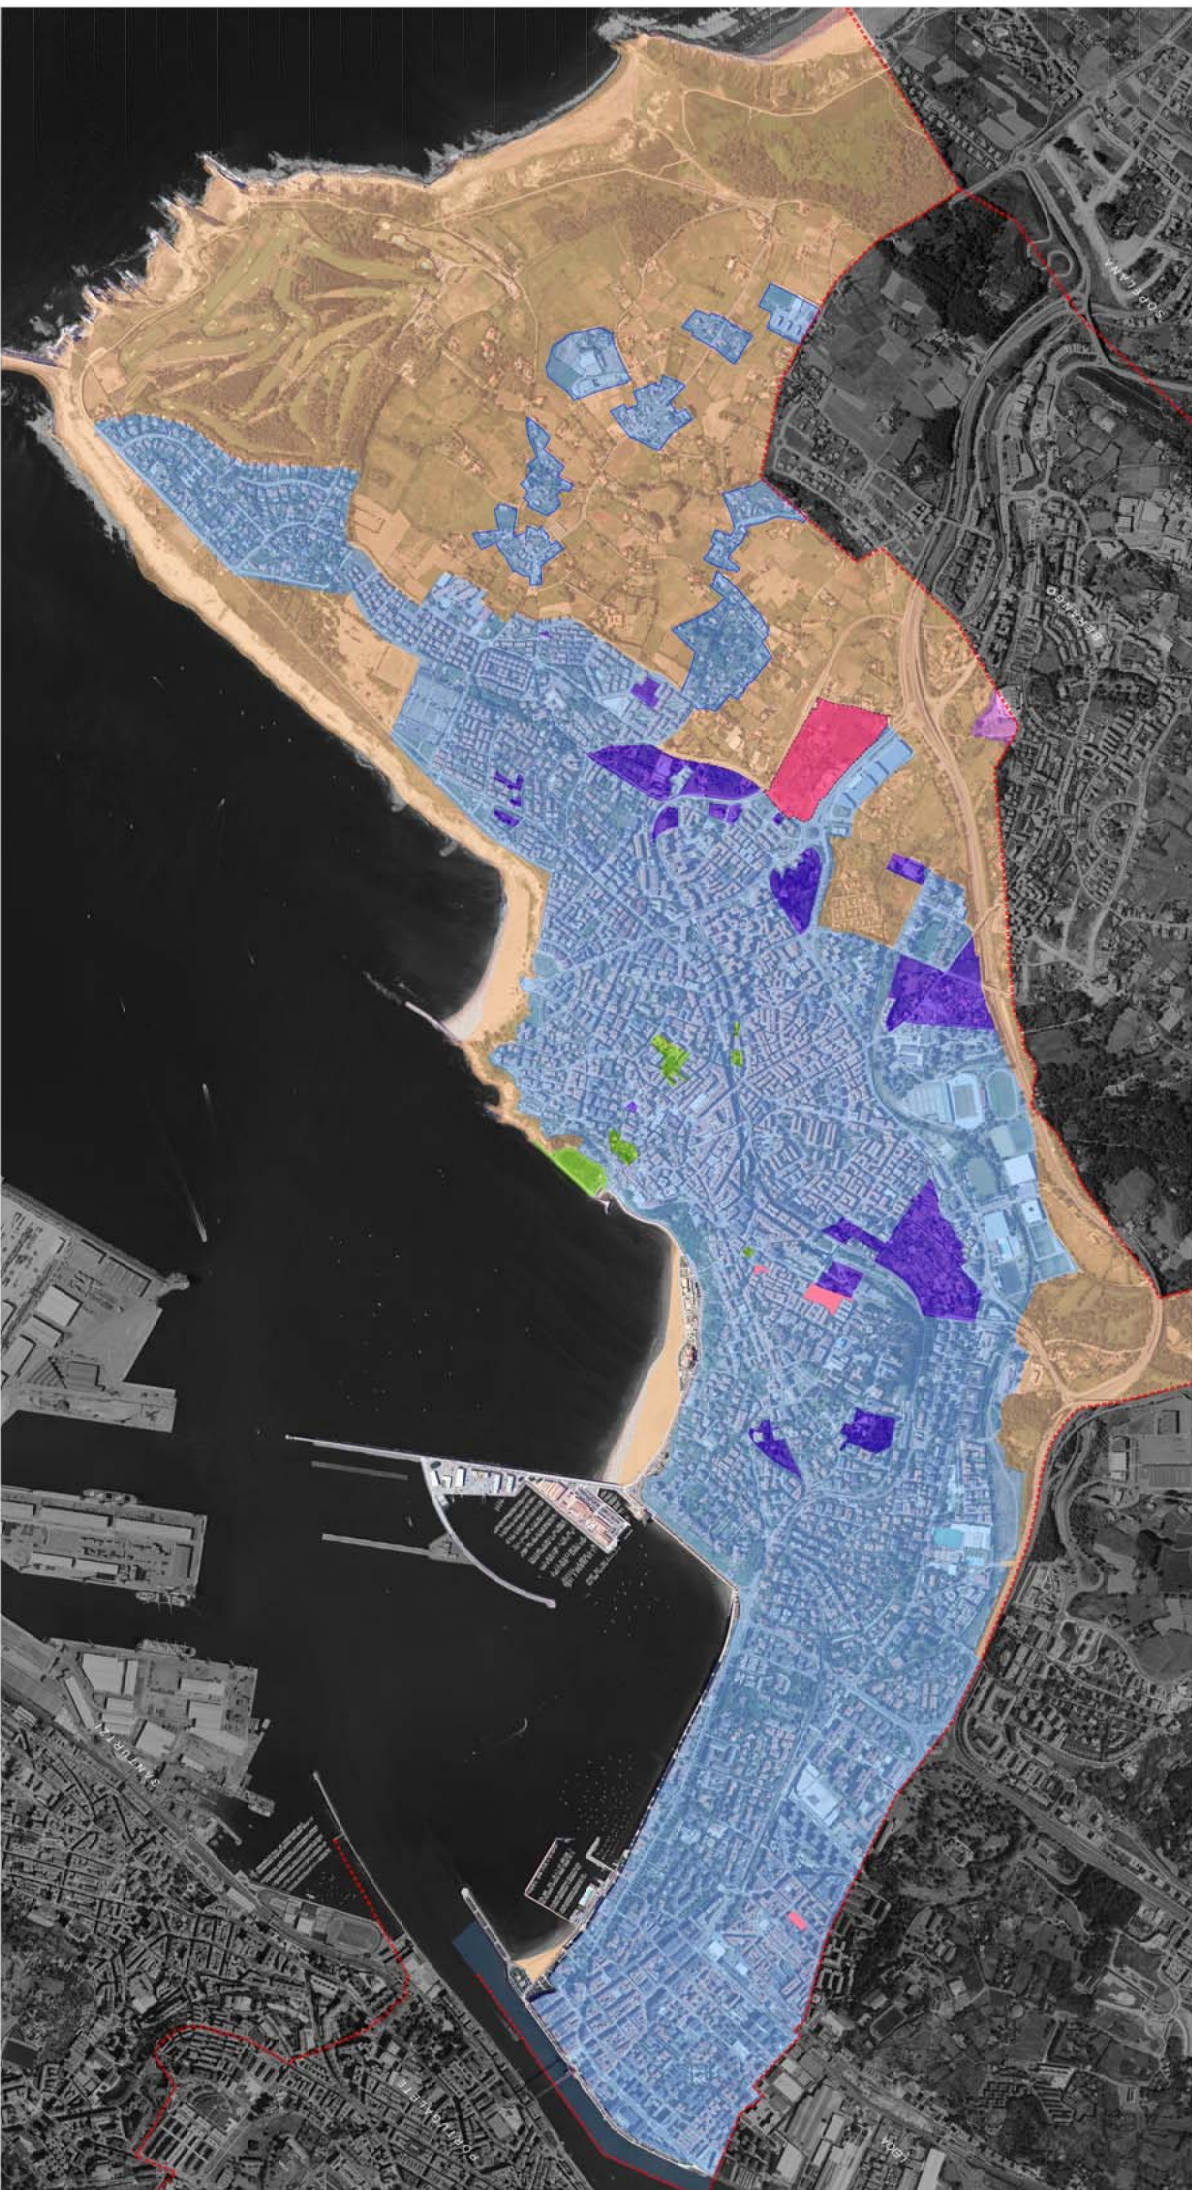

HAPO PGOU GETXO

PGOU 2001	ALTERNATIVA
	L2
2001 HAPO	ALTERNATIBA

LURZORUAREN KLASIFIKAZIOA	CLASIFICACIÓN DEL SUELO
HIRI-LURZORUA	SUELO URBANO
HIRI-LURZORUA FINKATU GABEA	SUELO URBANO NO CONSOLIDADO
Bizitegia	Residencial
Hirugarrena	Terciario
SISTEMA OROKORRAK	SISTEMAS GENERALES
Espazio irekietako sistema orokorra	Sistema general de espacios libres
Azplegitura eta zerbitzuen sistema orokorra	Sistema general de infraestructuras y servicios
LURZORU URBANIZAGARRIA	SUELO URBANIZABLE
Bizitegia	Residencial
Ekonomia-jarduerelektarckoa	Actividades economicas
Espazio irekietako sistema orokorra	Sistema general de espacios libres
LURZORU URBANIZAEZINA	SUELO NO URBANIZABLE