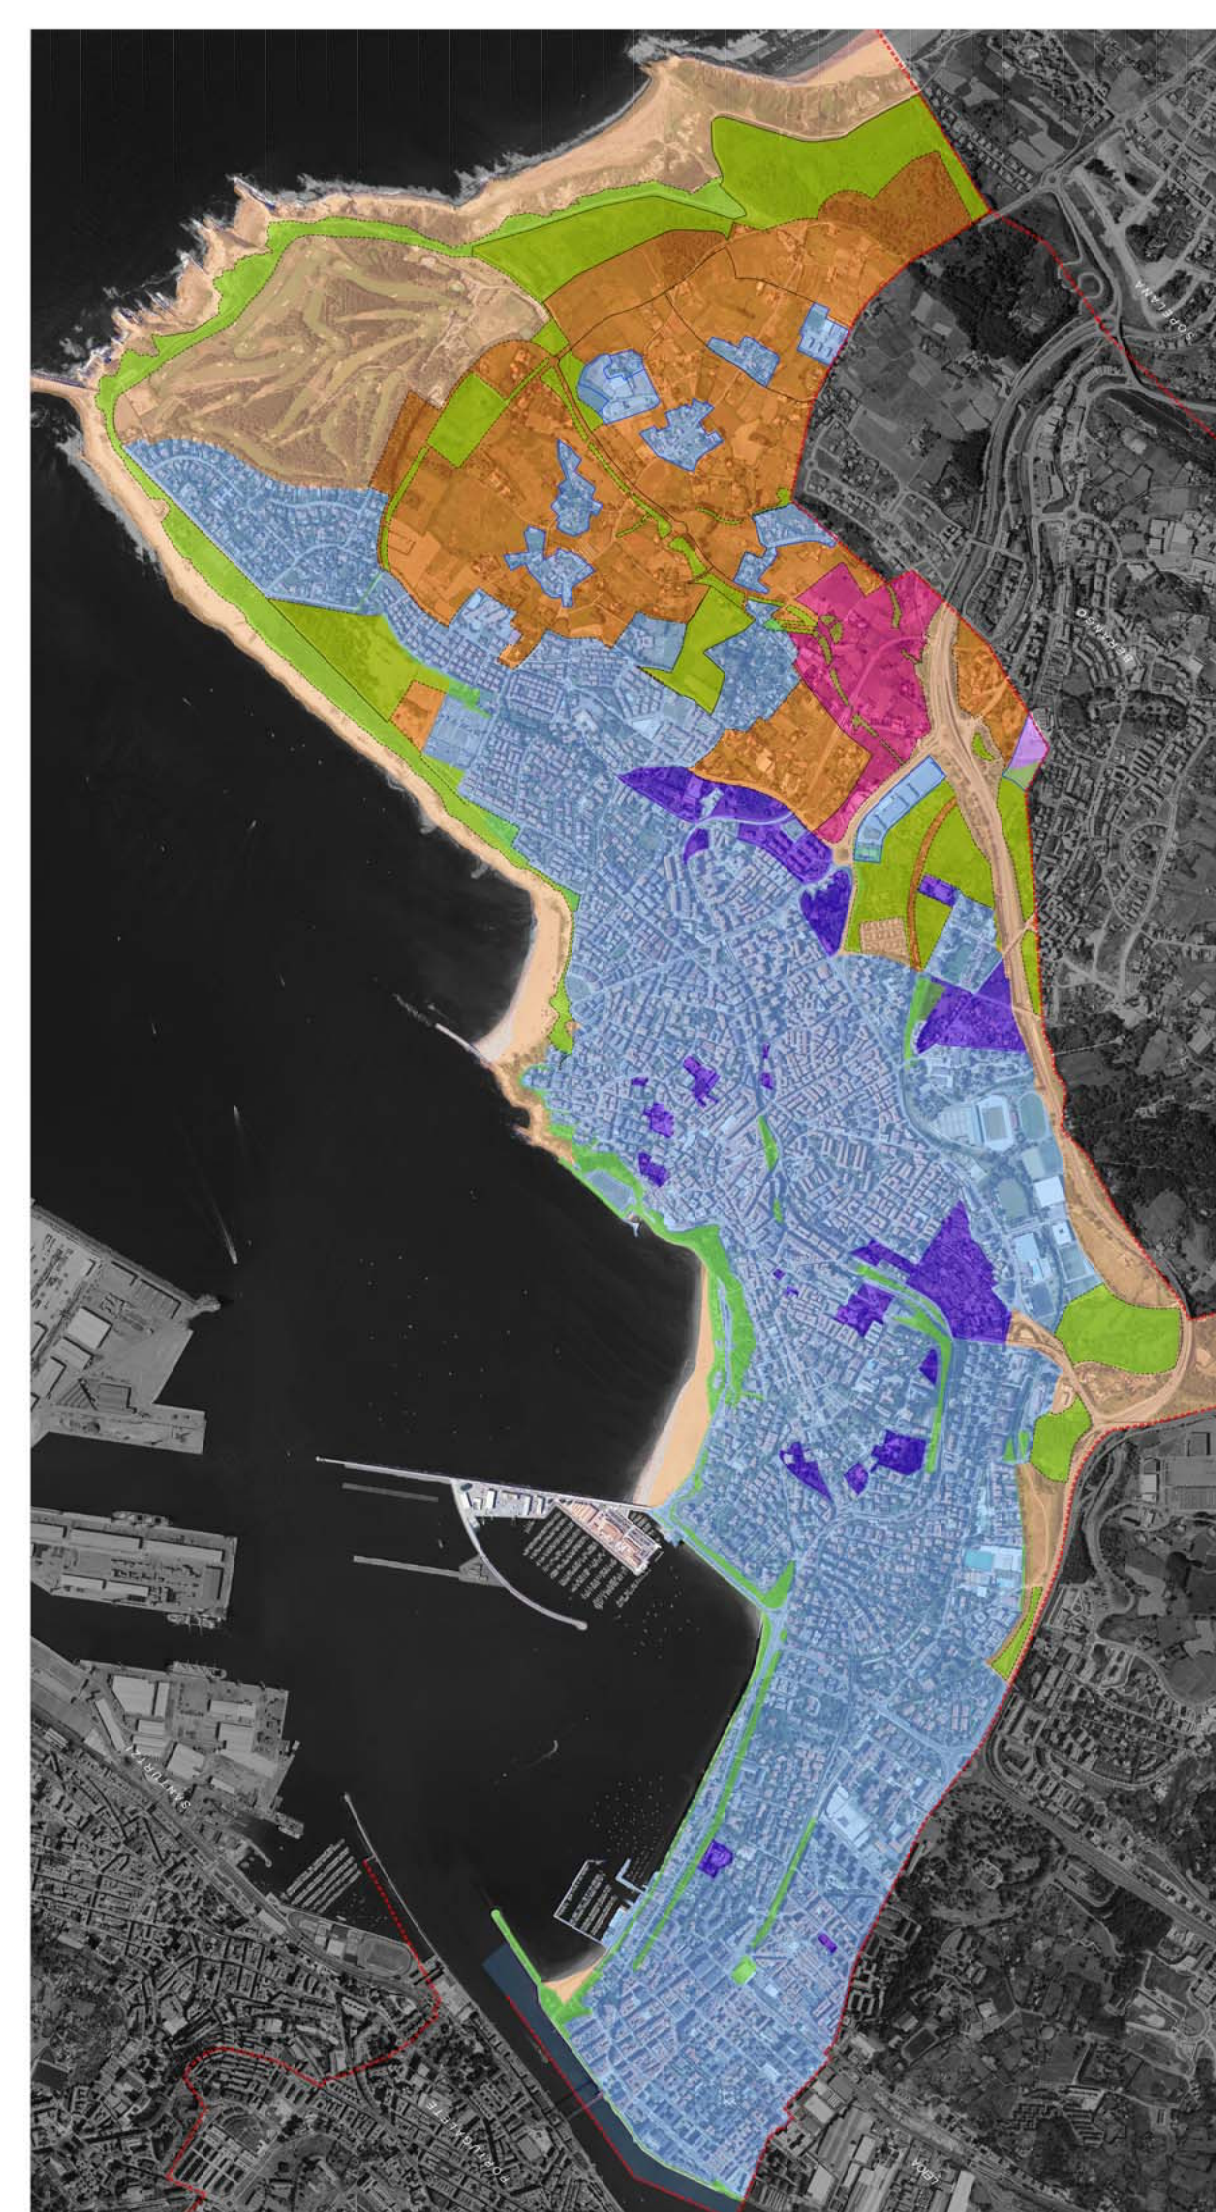

HAPO PGOU GETXO

PGOU 2001

ALTERNATIVA

L4

2001 HAPO

ALTERNATIBA

LURZORUAREN KLASIFIKAZIOA HIRI-LURZORUA	CLASIFICACIÓN DEL SUELO SUELO URBANO
HIRI-LURZORUA FINKATU GABEA	SUELO URBANO NO CONSOLIDADO
Bizitegia	Residencial
Hirugarrena	Terciario
SISTEMA OROKORRAK	SISTEMAS GENERALES
Espazio irekietako sistema orokorra	Sistema general de espacios libres
Azplegitura eta zerbitzuen sistema orokorra	Sistema general de infraestructuras y servicios
LURZORU URBANIZAGARRIA	SUELO URBANIZABLE
Bizitegia	Residencial
Ekonomia-jarduerelarkoak	Actividades economicas
Espazio irekietako sistema orokorra	Sistema general de espacios libres
LURZORU URBANIZAEZINA	SUELO NO URBANIZABLE