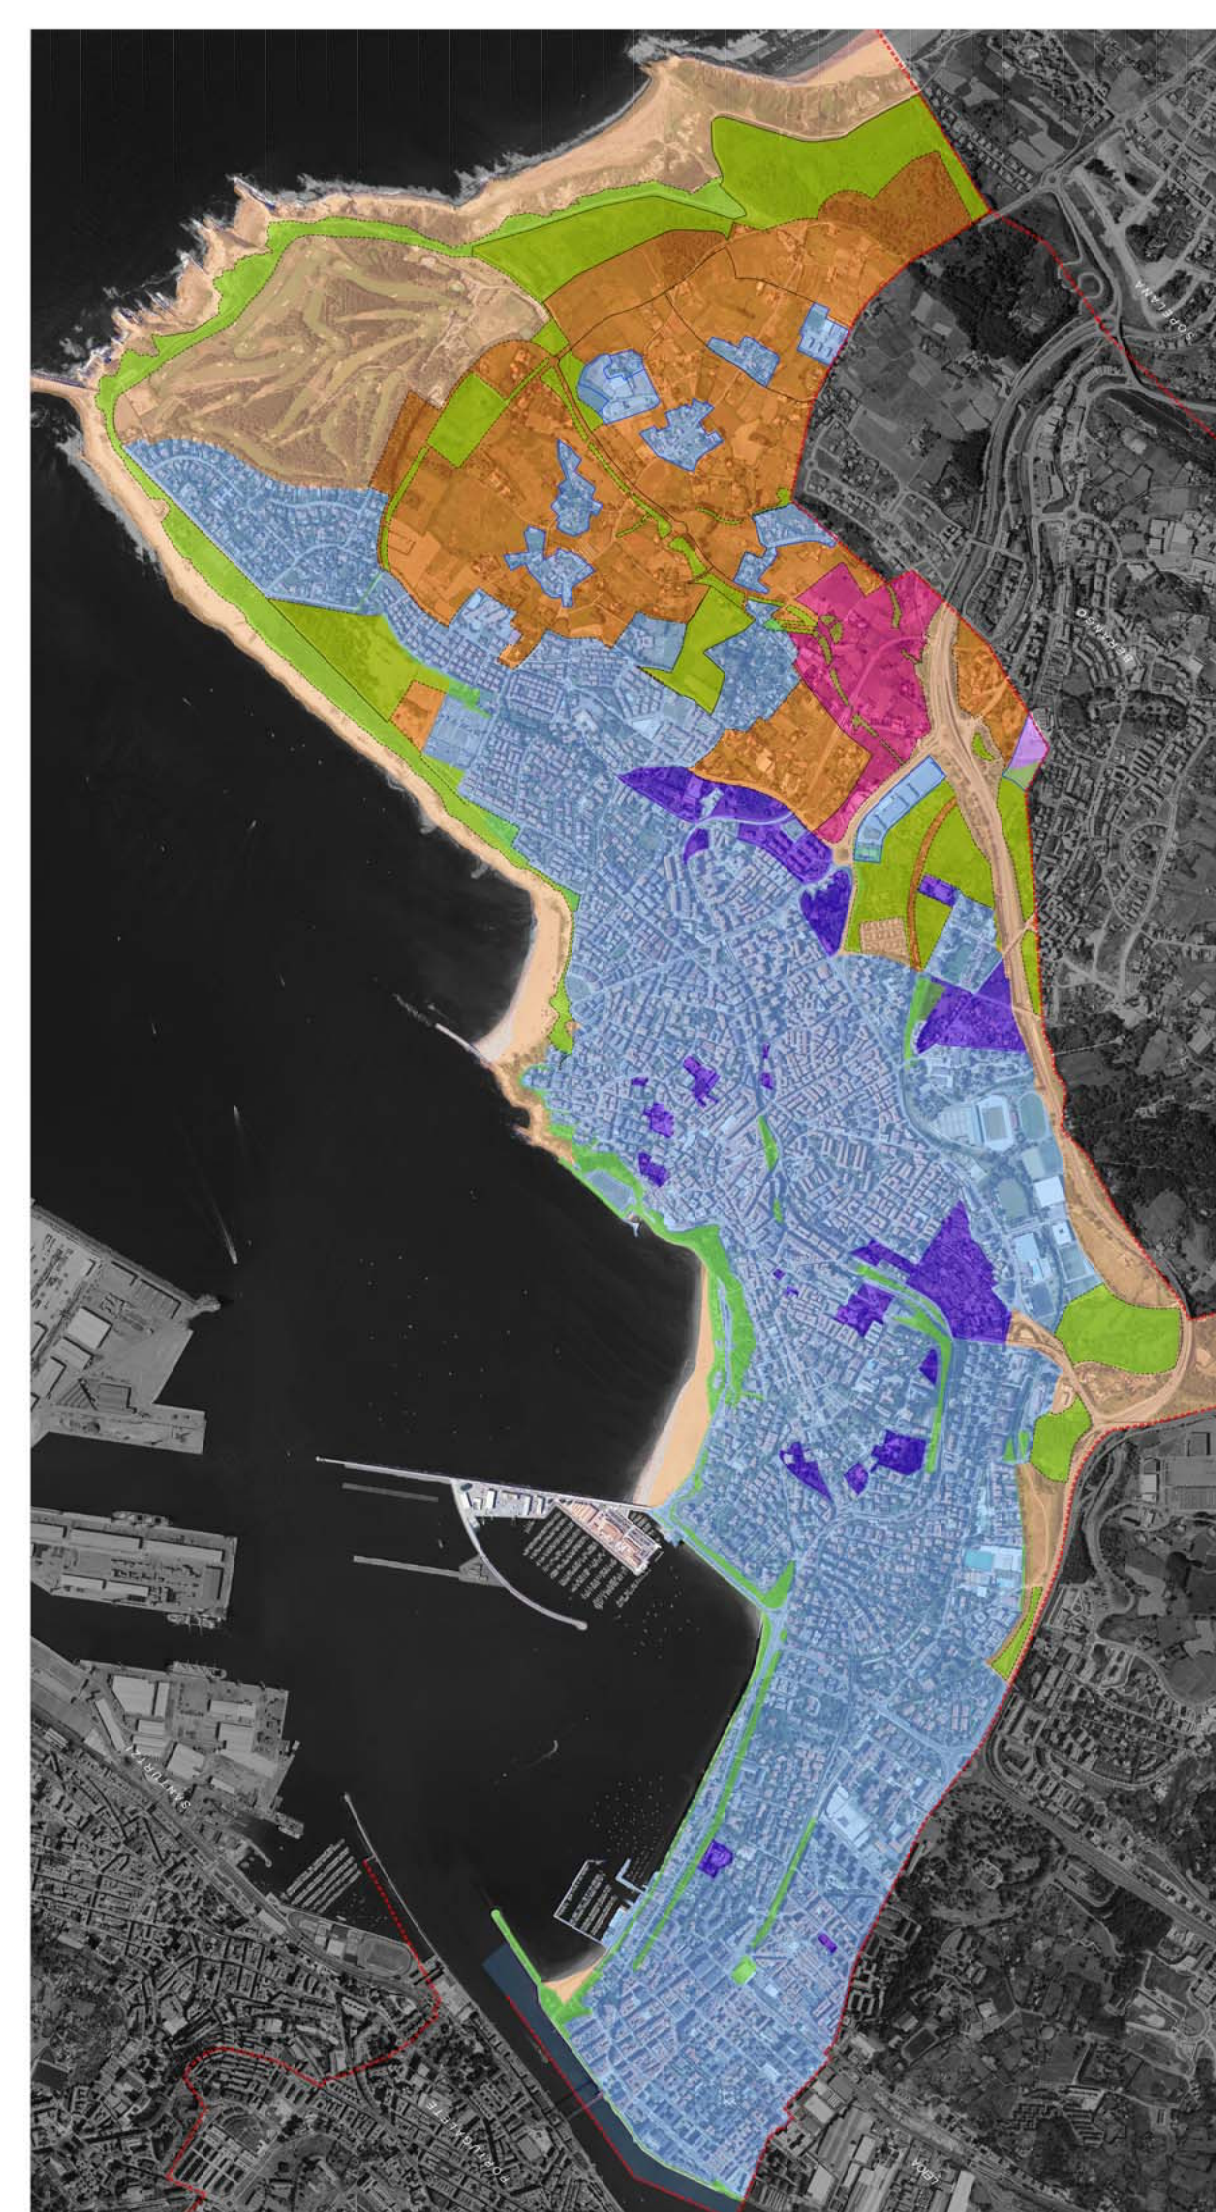

HAPO PGOU GETXO

PGOU 2001

ALTERNATIVA

T1

2001 HAPO

ALTERNATIBA

LURZORUAREN KLASIFIKAZIOA HIRI-LURZORUA	CLASIFICACIÓN DEL SUELO SUELO URBANO
HIRI-LURZORUA FINKATU GABEA	SUELO URBANO NO CONSOLIDADO
Bizitegia	Residencial
Hirugarrena	Terciario
SISTEMA OROKORRAK	SISTEMAS GENERALES
Espazio irekietako sistema orokorra	Sistema general de espacios libres
Azplegitura eta zerbitzuen sistema orokorra	Sistema general de infraestructuras y servicios
LURZORU URBANIZAGARRIA	SUELO URBANIZABLE
Bizitegia	Residencial
Ekonomia-jarduerelarkoak	Actividades economicas
Espazio irekietako sistema orokorra	Sistema general de espacios libres
LURZORU URBANIZAEZINA	SUELO NO URBANIZABLE