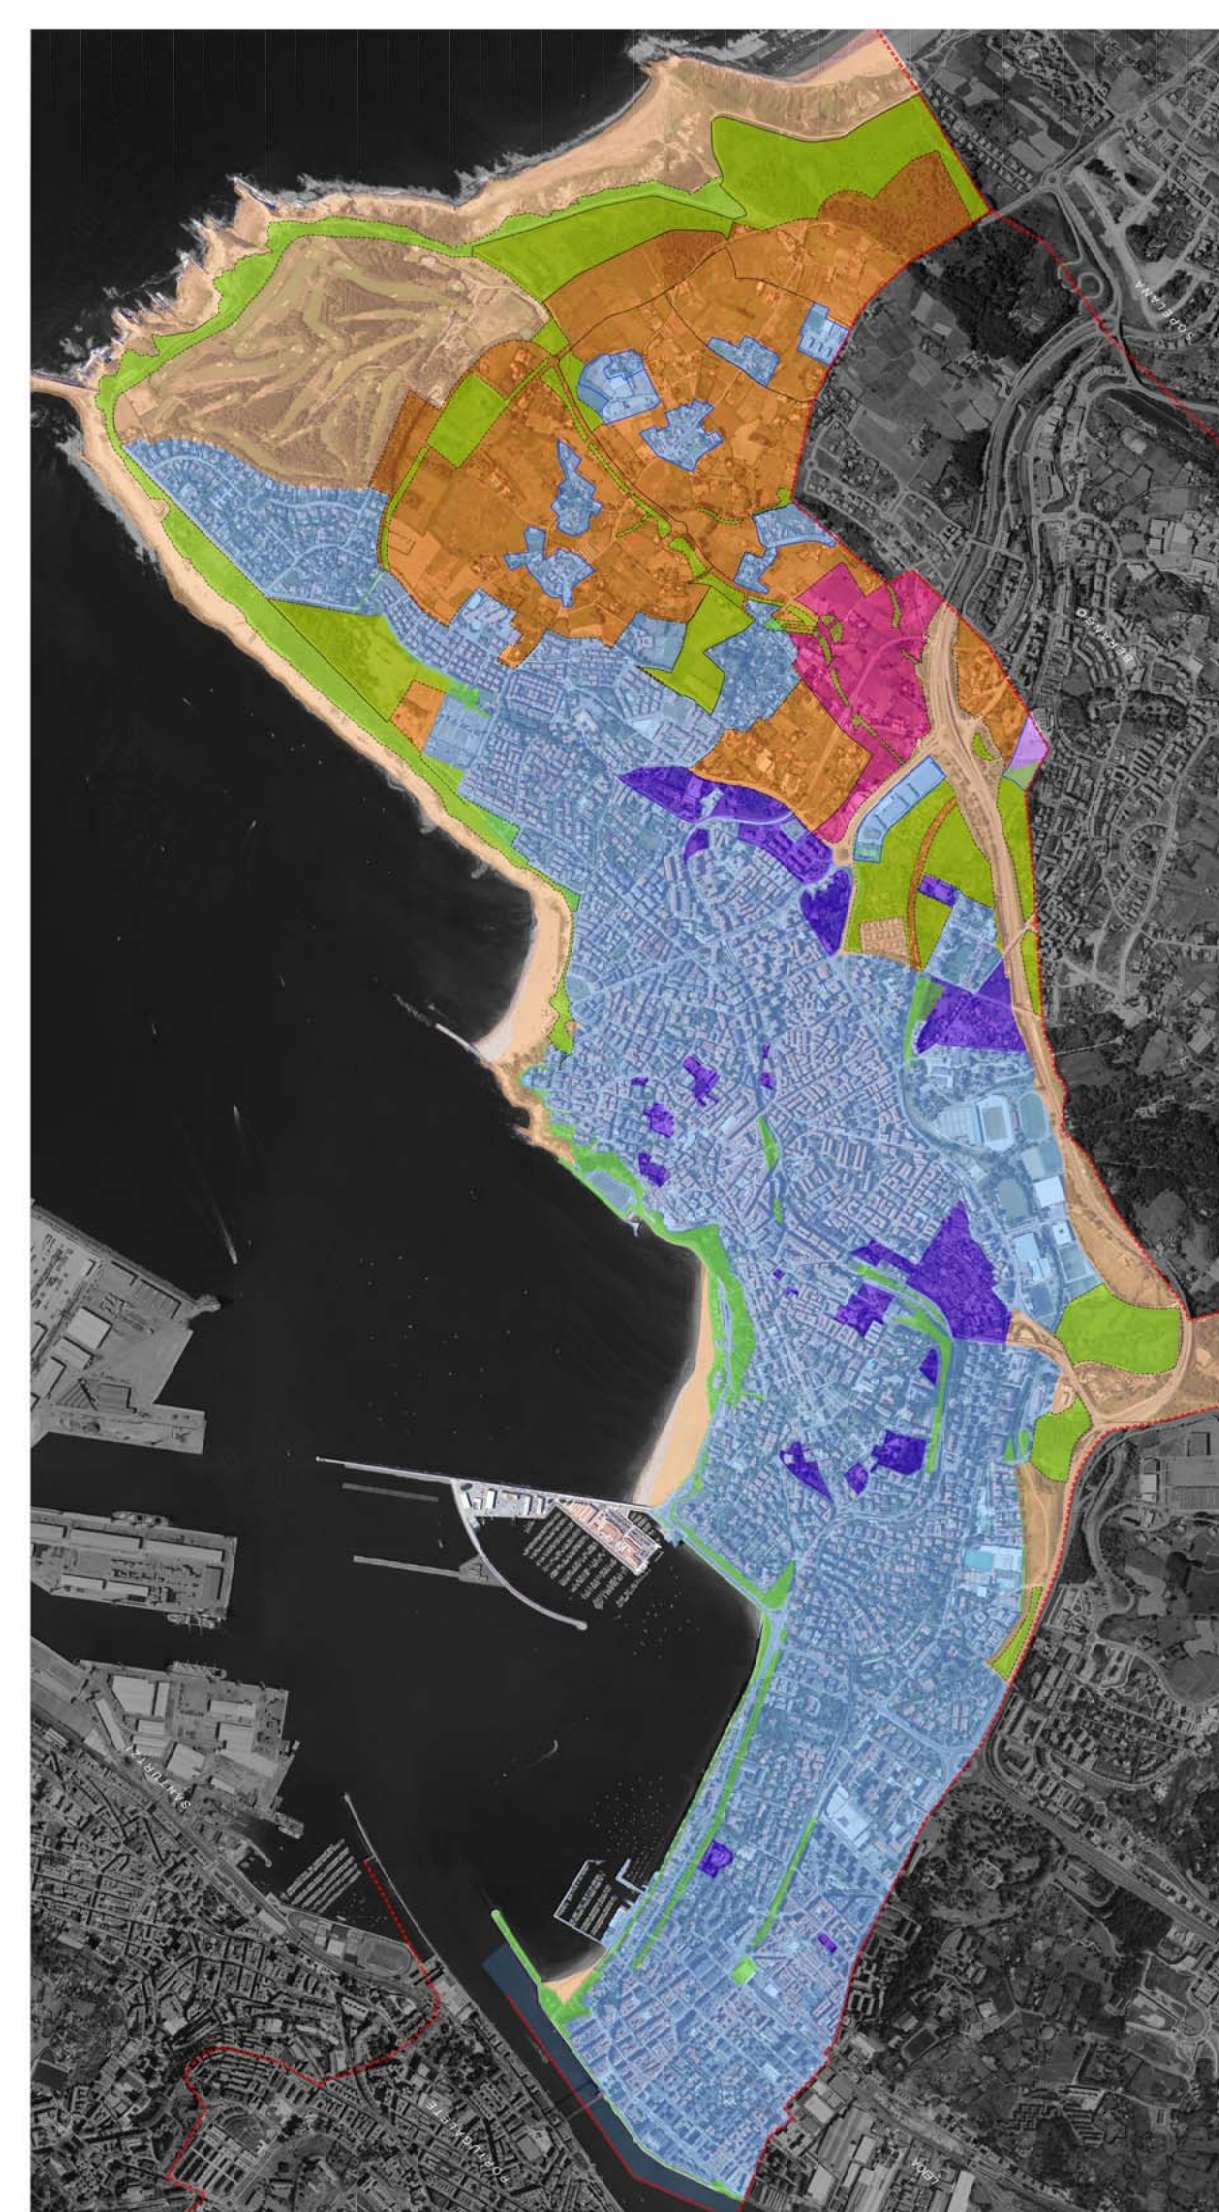

HAPO PGOU GETXO

PGOU 2001

ALTERNATIVA

T2

2001 HAPO

ALTERNATIBA

LURZORUAREN KLASIFIKAZIOA HIRI-LURZORUA	CLASIFICACIÓN DEL SUELO SUELO URBANO
HIRI-LURZORUA FINKATU GABEA	SUELO URBANO NO CONSOLIDADO
Bizitegia	Residencial
Hirugarrena	Terciario
SISTEMA OROKORRAK	SISTEMAS GENERALES
Espazio irekietako sistema orokorra	Sistema general de espacios libres
Azplegitura eta zerbitzuen sistema orokorra	Sistema general de infraestructuras y servicios
LURZORU URBANIZAGARRIA	SUELO URBANIZABLE
Bizitegia	Residencial
Ekonomia-jarduerelarkoak	Actividades economicas
Espazio irekietako sistema orokorra	Sistema general de espacios libres
LURZORU URBANIZAEZINA	SUELO NO URBANIZABLE