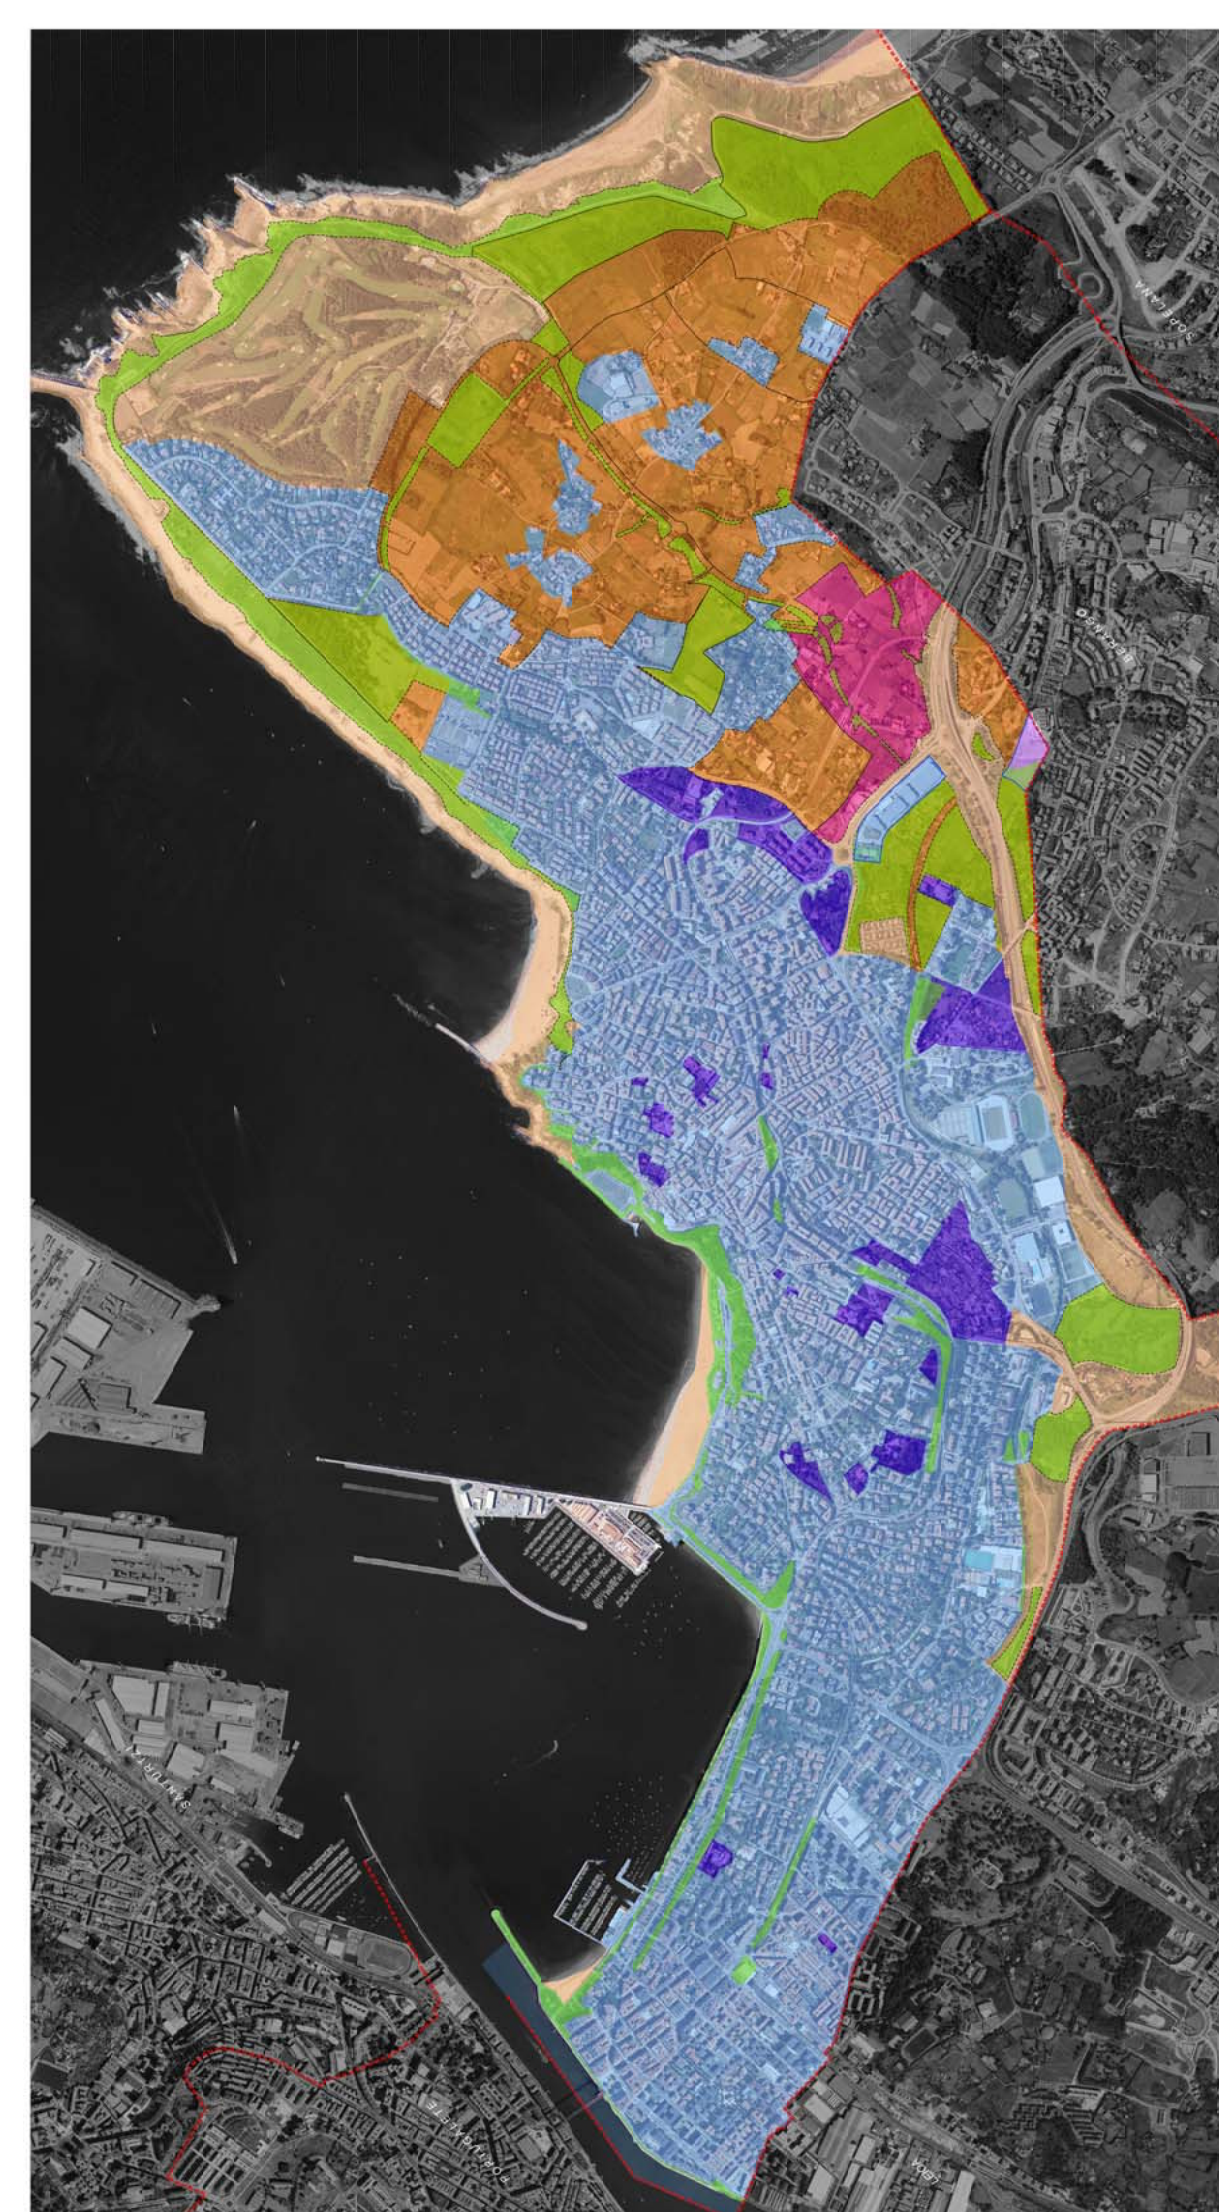

HAPO PGOU GETXO

PGOU 2001

ALTERNATIVA

T 2'

2001 HAPO

ALTERNATIBA

LURZORUAREN KLASIFIKAZIOA HIRI-LURZORUA	CLASIFICACIÓN DEL SUELO SUELO URBANO
HIRI-LURZORUA FINKATU GABEA	SUELO URBANO NO CONSOLIDADO
Bizitegia	Residencial
Hirugarrena	Terciario
SISTEMA OROKORRAK	SISTEMAS GENERALES
Espazio irekietako sistema orokorra	Sistema general de espacios libres
Azplegitura eta zerbitzuen sistema orokorra	Sistema general de infraestructuras y servicios
LURZORU URBANIZAGARRIA	SUELO URBANIZABLE
Bizitegia	Residencial
Ekonomia-jarduerelarkoak	Actividades economicas
Espazio irekietako sistema orokorra	Sistema general de espacios libres
LURZORU URBANIZAEZINA	SUELO NO URBANIZABLE