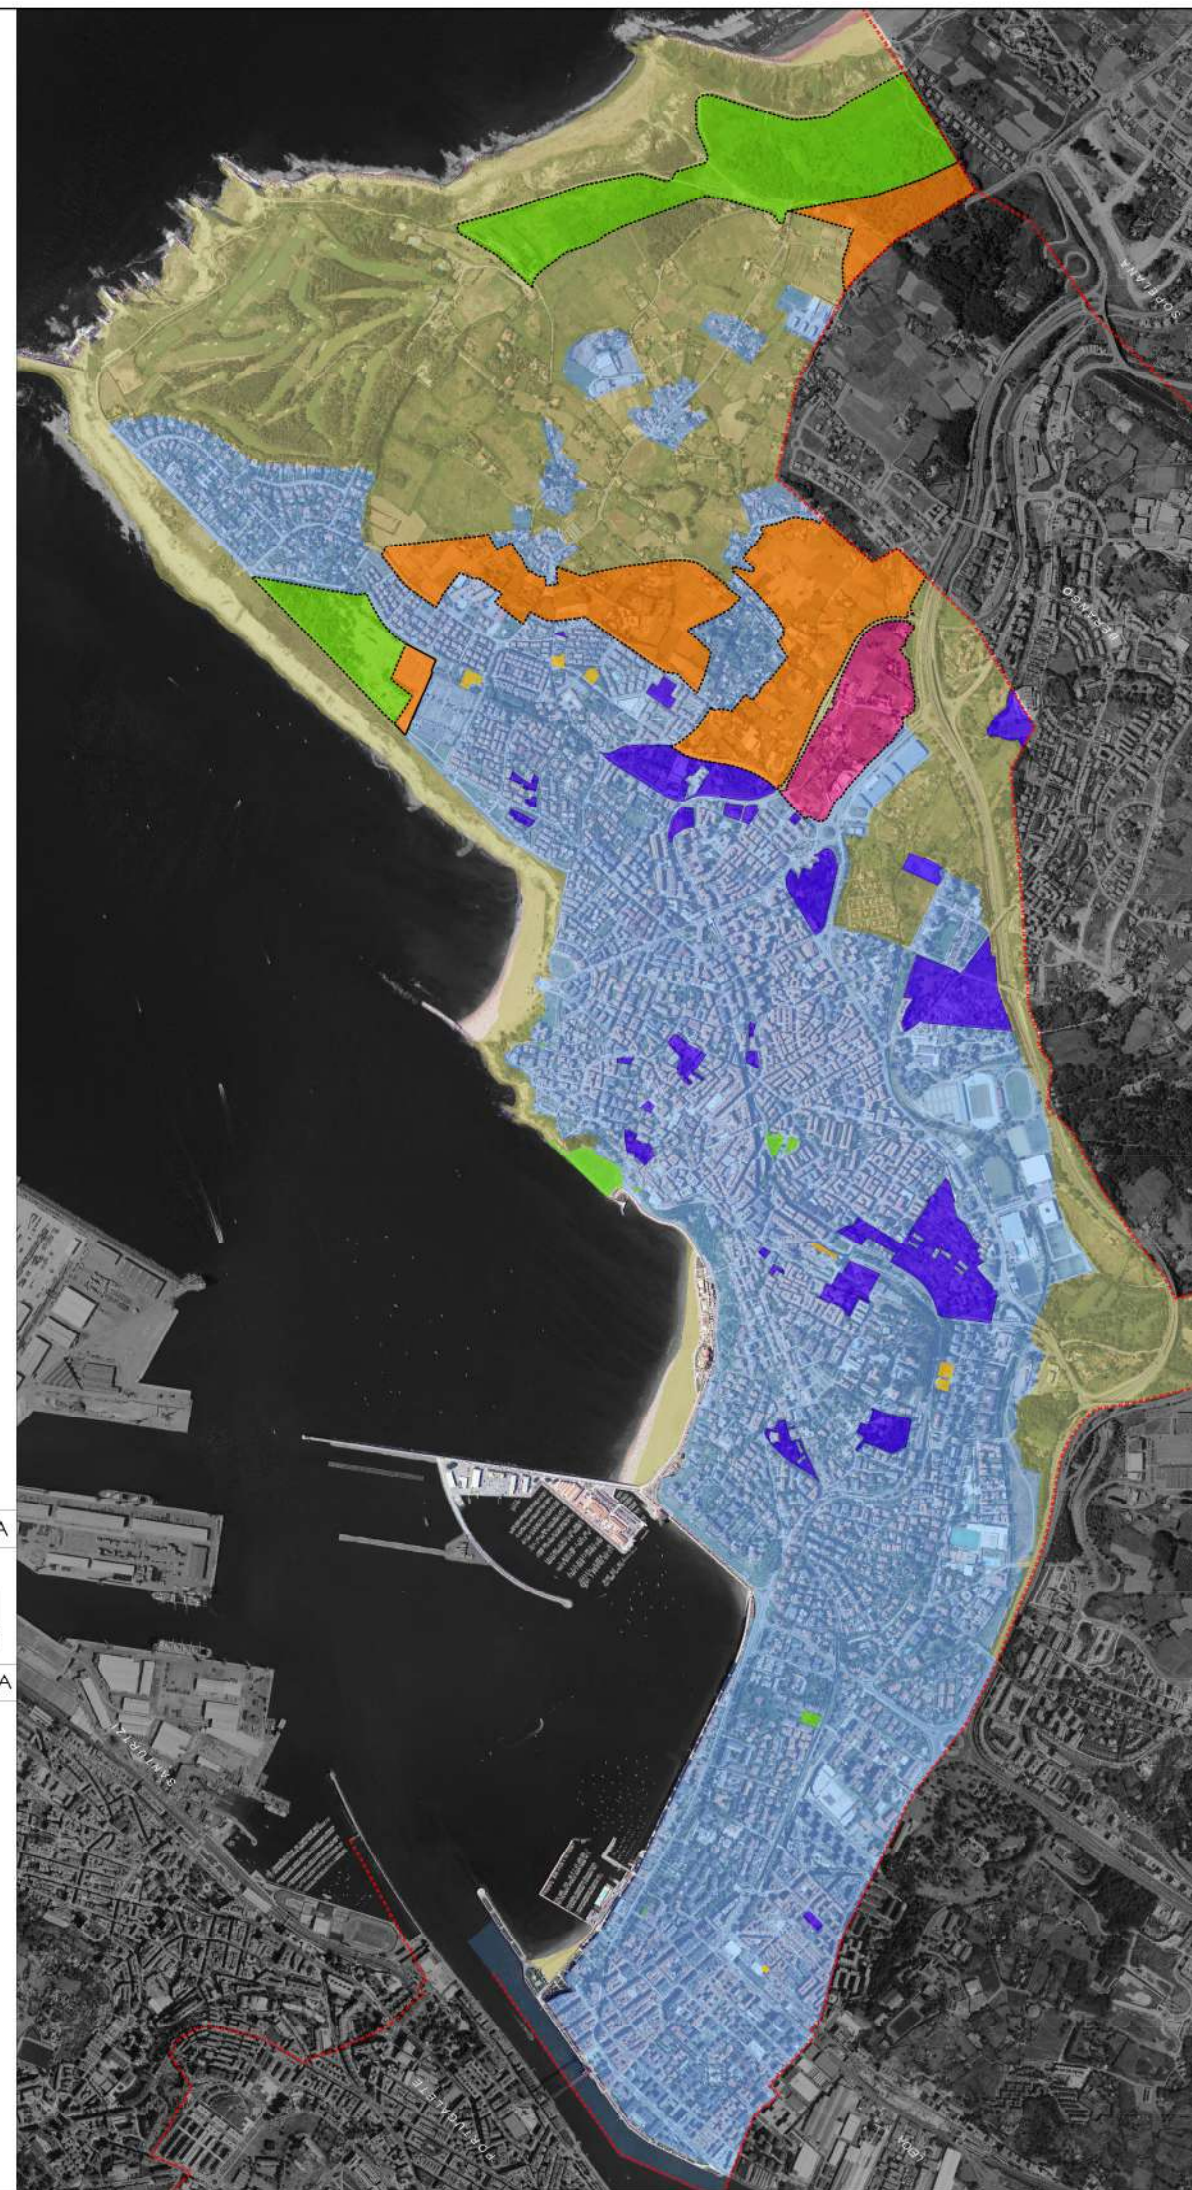

HAPO
PGOU
GETXO

PGOU		ALTERNATIVA
2001		L 4
HAPO		ALTERNATIBA

LURZORUAREN SAILKAPENA HIRI-LURZORUA	CLASIFICACIÓN DEL SUELO SUELO URBANO
HIRI-LURZORU FINKATU GABEA	SUELO URBANO NO CONSOLIDADO
Bizitegia	Residencial
Tertziarioa	Terciario
SISTEMAK	SISTEMAS
Gune libreen sistema orokorra	Sistema general de espacios libres
Ekipamenduk	Equipamientos
LURZORU URBANIZAGARRIA	SUELO URBANIZABLE
Bizitegia	Residencial
Ekonomia-jarduerektarakoa	Actividades economicas
Gune libreen sistema orokorra	Sistema general de espacios libres
LURZORU URBANIZAEZINA	SUELO NO URBANIZABLE