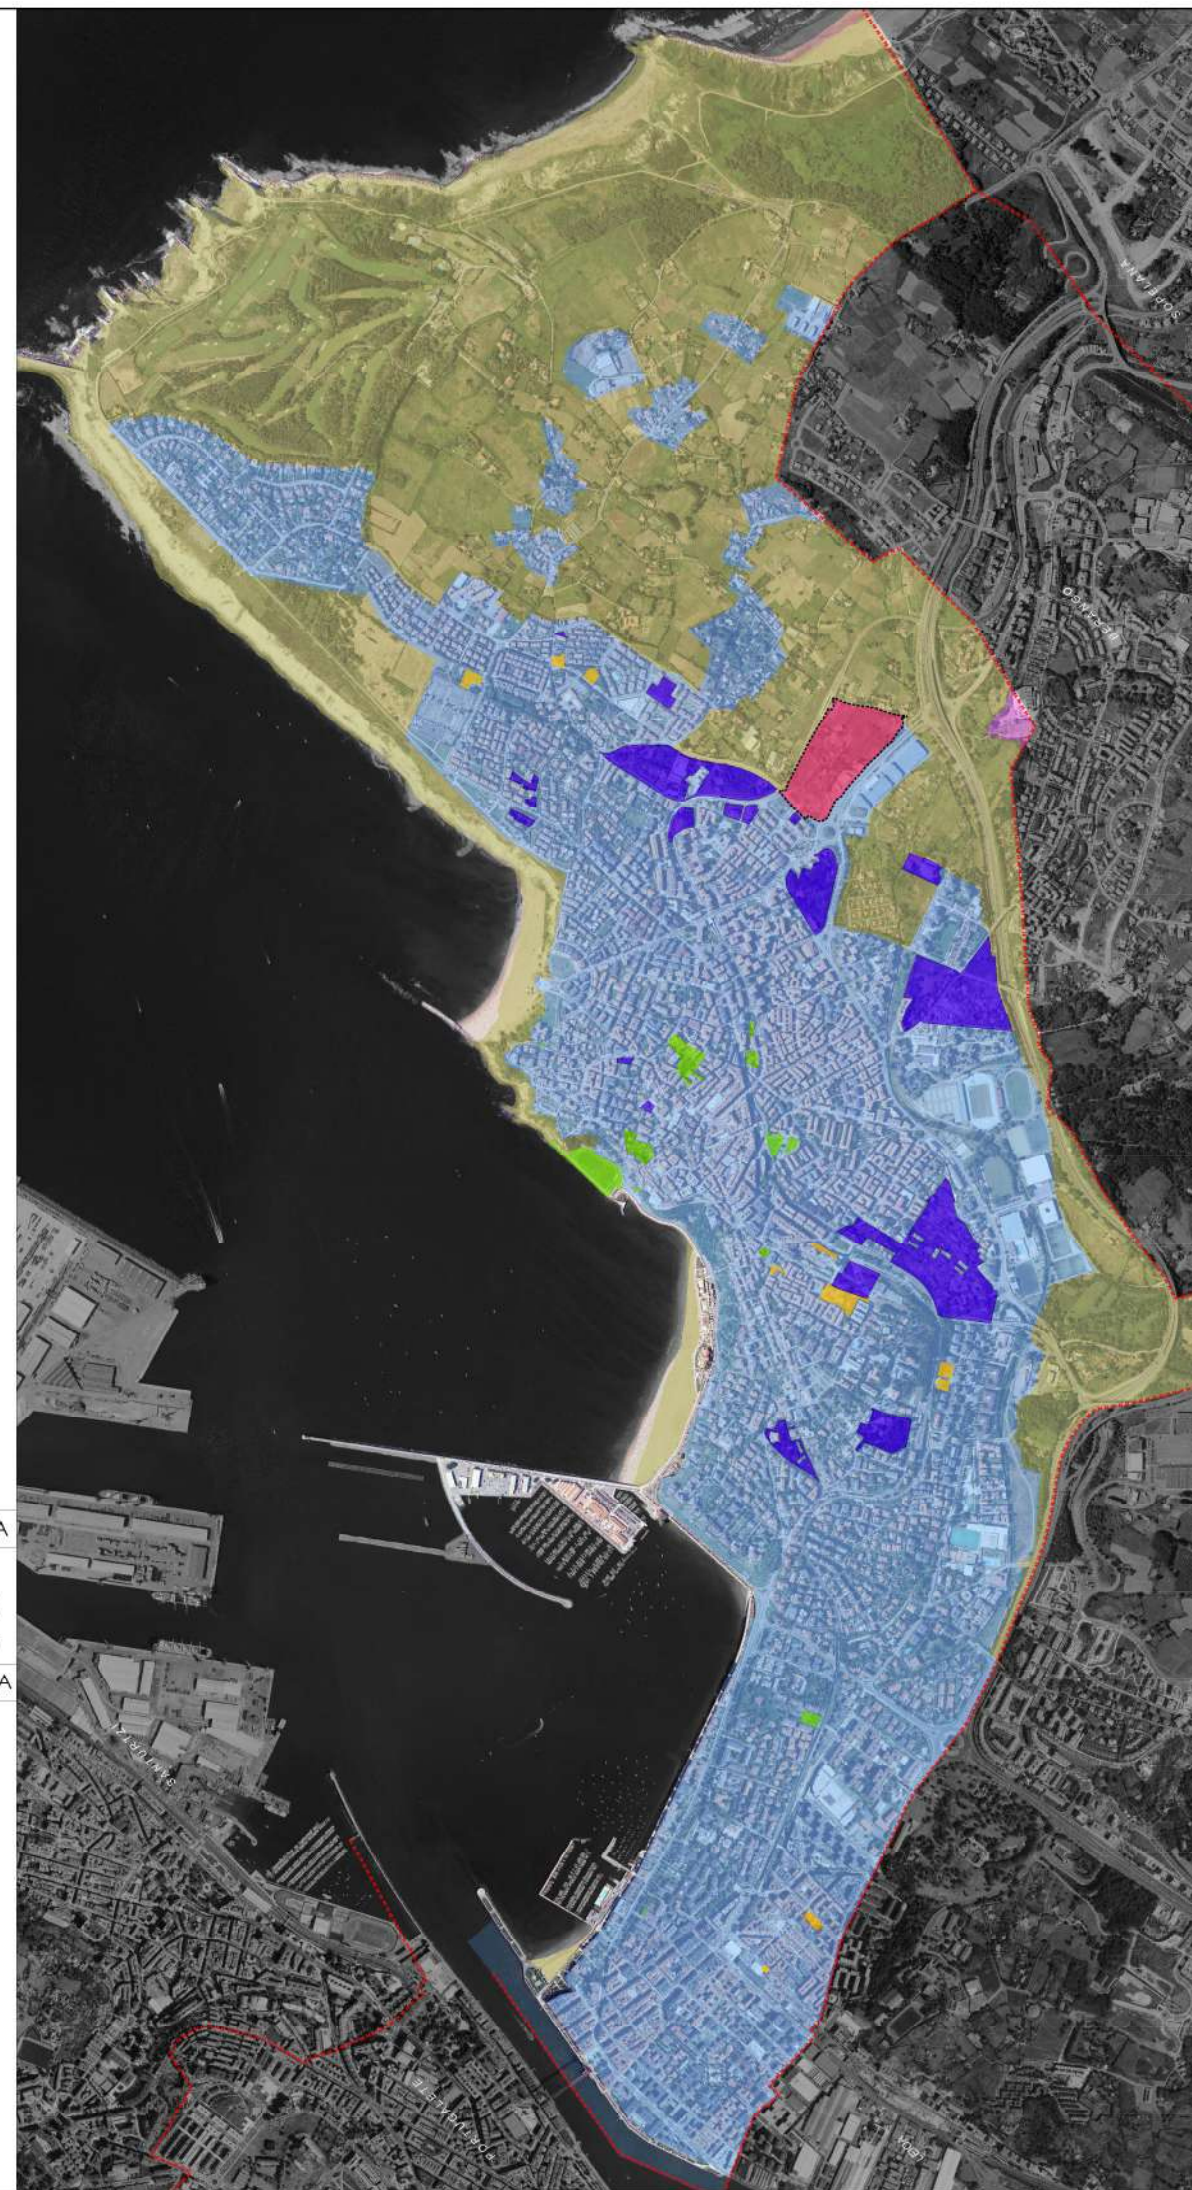

HAPO
PGOU
GETXO

PGOU		ALTERNATIVA
2001		L 2
HAPO		ALTERNATIBA

LURZORUAREN SAILKAPENA	CLASIFICACIÓN DEL SUELO
HIRI-LURZORUA	SUELO URBANO
	SUELO URBANO CONSOLIDADO
HIRI-LURZORU FINKATU GABEA	SUELO URBANO NO CONSOLIDADO
Bizitegia	Residencial
Tertziarioa	Terciario
SISTEMAK	SISTEMAS
Gune librearen sistema orokorra	Sistema general de espacios libres
Ekipamenduk	Equipamientos
LURZORU URBANIZAGARRIA	SUELO URBANIZABLE
Bizitegia	Residencial
Ekonomia-jarduereatarakoa	Actividades economicas
Gune librearen sistema orokorra	Sistema general de espacios libres
LURZORU URBANIZAEZINA	SUELO NO URBANIZABLE