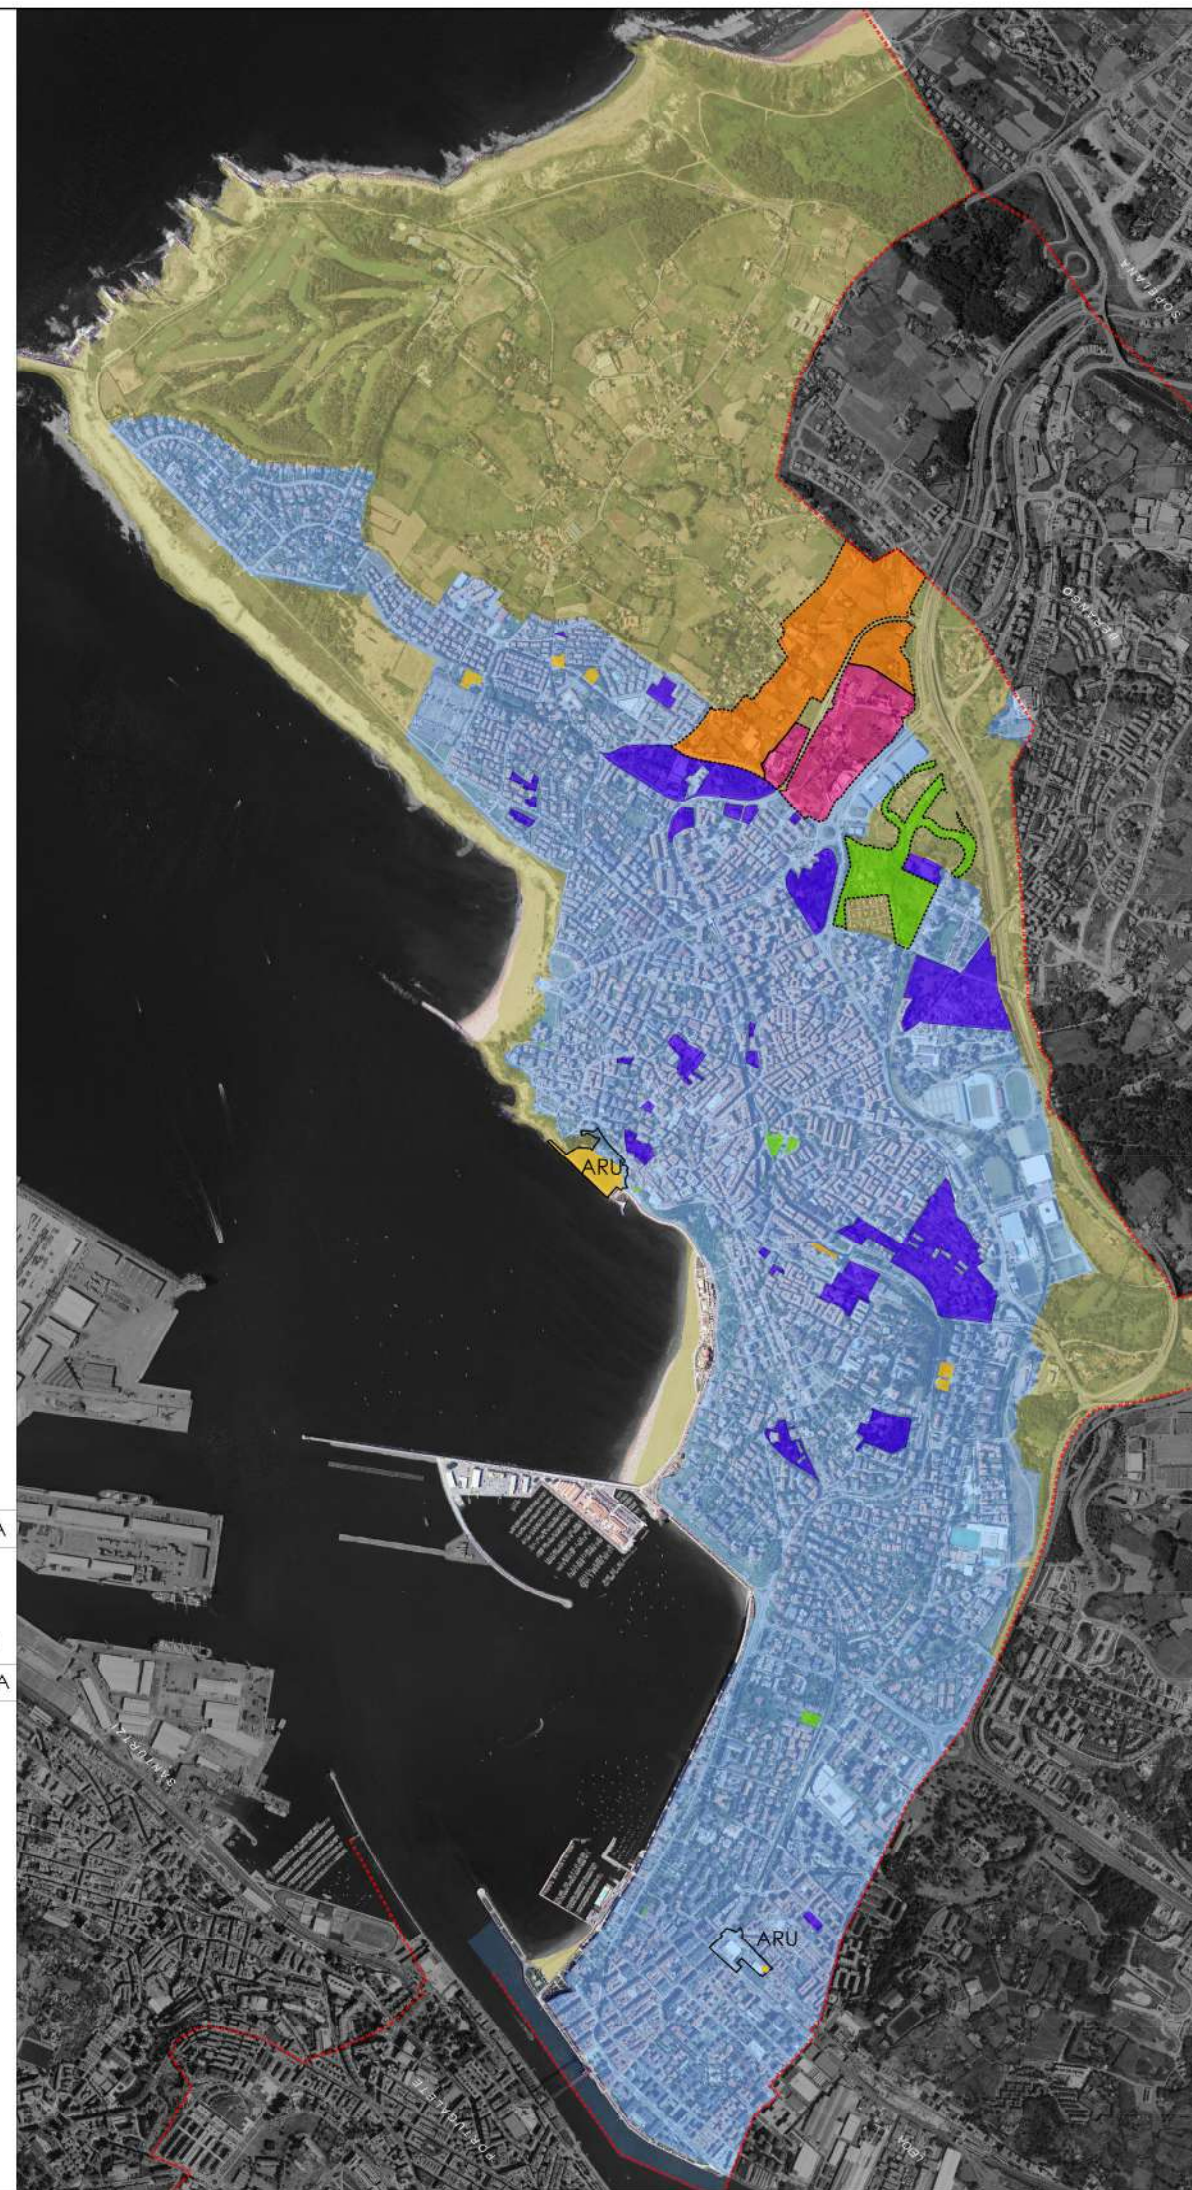

HAPO
PGOU
GETXO

PGOU		ALTERNATIVA
2001		T 2
HAPO		ALTERNATIBA

LURZORUAREN SAILKAPENA	CLASIFICACIÓN DEL SUELO
HIRI-LURZORUA	SUELO URBANO
HIRI-LURZORU FINKATU GABEA	SUELO URBANO NO CONSOLIDADO
Bizitegia	Residencial
Tertziarioa	Terciario
SISTEMAK	SISTEMAS
Gune librearen sistema orokorra	Sistema general de espacios libres
Ekipamenduk	Equipamientos
LURZORU URBANIZAGARRIA	SUELO URBANIZABLE
Bizitegia	Residencial
Ekonomia-jardueretarakoa	Actividades economicas
Gune librearen sistema orokorra	Sistema general de espacios libres
LURZORU URBANIZAEZINA	SUELO NO URBANIZABLE