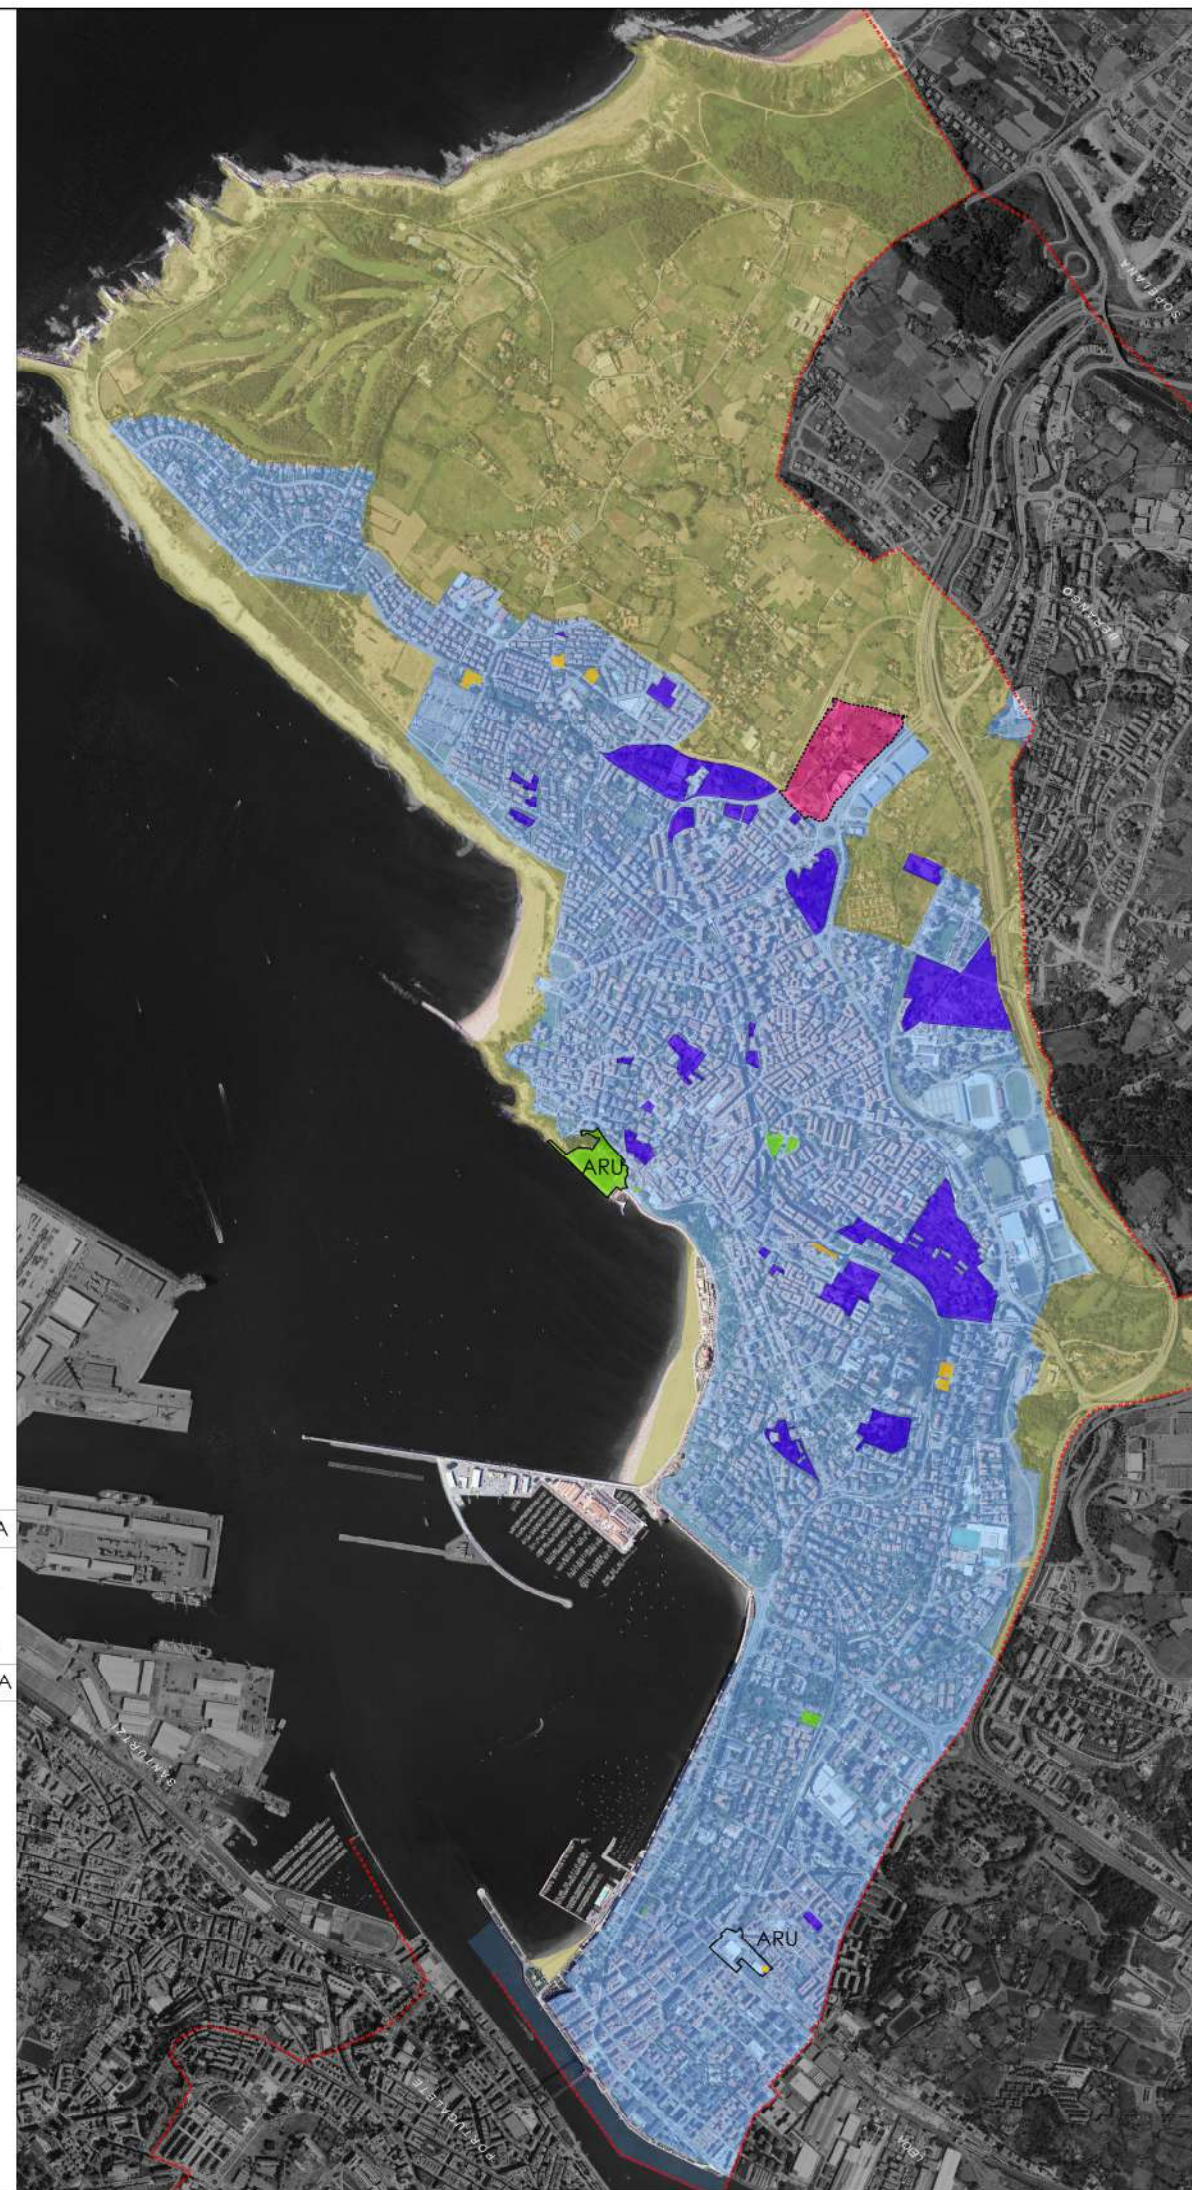

HAPO
PGOU
GETXO

PGOU		ALTERNATIVA
2001		T 1
HAPO		ALTERNATIBA

LURZORUAREN SAILKAPENA HIRI-LURZORUA	CLASIFICACIÓN DEL SUELO SUELO URBANO
HIRI-LURZORU FINKATU GABEA	SUELO URBANO NO CONSOLIDADO
Bizitegia	Residencial
Tertziarioa	Terciario
SISTEMAK	SISTEMAS
Gune librearen sistema orokorra	Sistema general de espacios libres
Ekipamenduk	Equipamientos
LURZORU URBANIZAGARRIA	SUELO URBANIZABLE
Bizitegia	Residencial
Ekonomia-jarduereatarakoa	Actividades economicas
Gune librearen sistema orokorra	Sistema general de espacios libres
LURZORU URBANIZAEZINA	SUELO NO URBANIZABLE