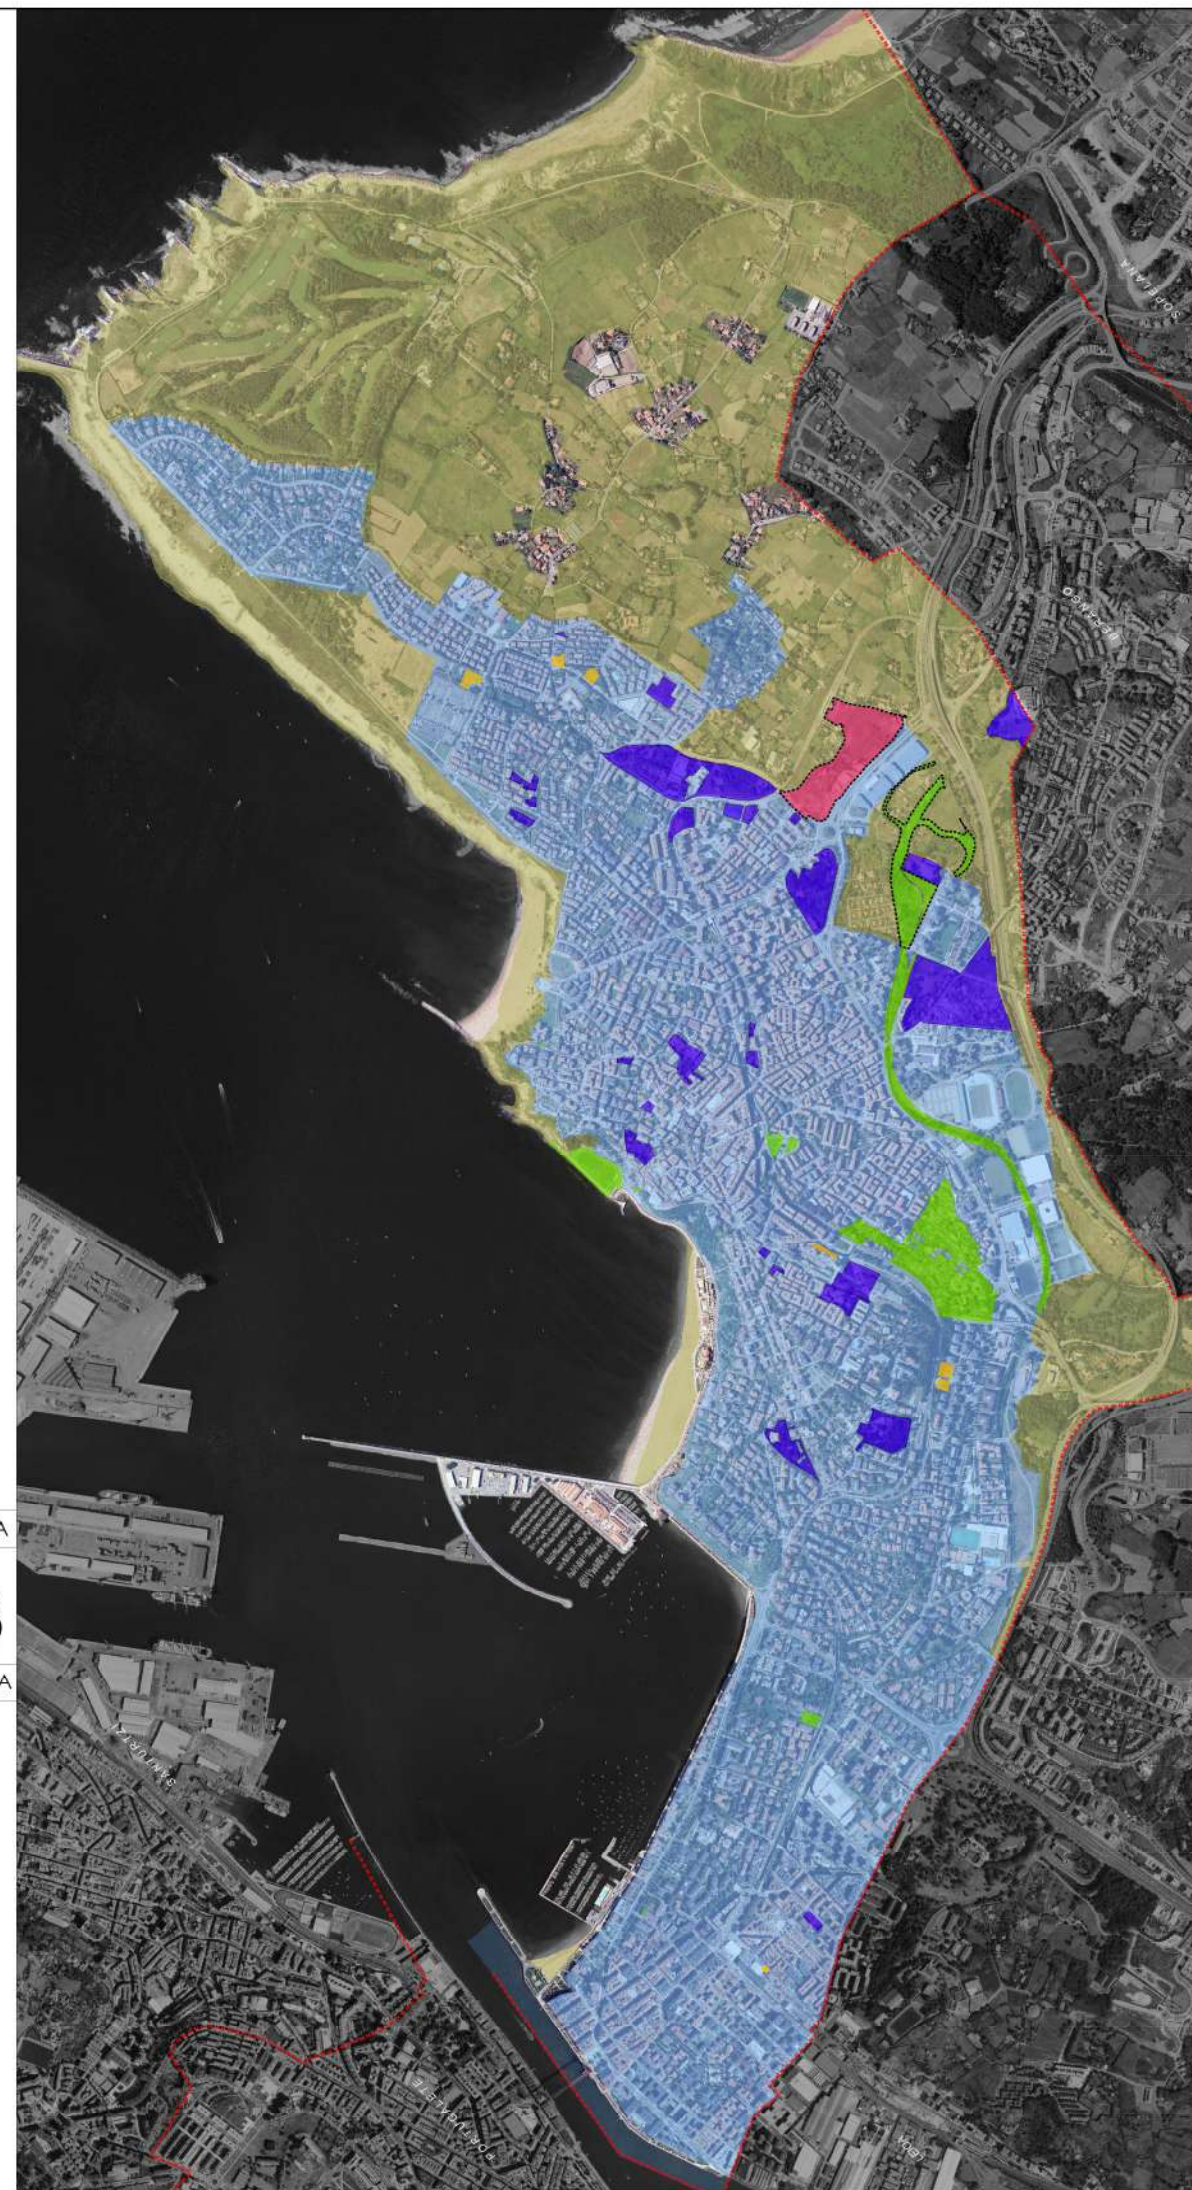

HAPO
PGOU
GETXO

PGOU		ALTERNATIVA
2001		L 3
HAPO		ALTERNATIBA

LURZORUAREN SAILKAPENA	CLASIFICACIÓN DEL SUELO
HIRI-LURZORUA	SUELO URBANO
	SUELO URBANO CONSOLIDADO
HIRI-LURZORU FINKATU GABEA	SUELO URBANO NO CONSOLIDADO
Bizitegia	Residencial
Tertziarioa	Terciario
SISTEMAK	SISTEMAS
Gune libreen sistema orokorra	Sistema general de espacios libres
Ekipamenduk	Equipamientos
LURZORU URBANIZAGARRIA	SUELO URBANIZABLE
Bizitegia	Residencial
Ekonomia-jarduereatarakoa	Actividades economicas
Gune libreen sistema orokorra	Sistema general de espacios libres
LURZORU URBANIZAEZINA	SUELO NO URBANIZABLE