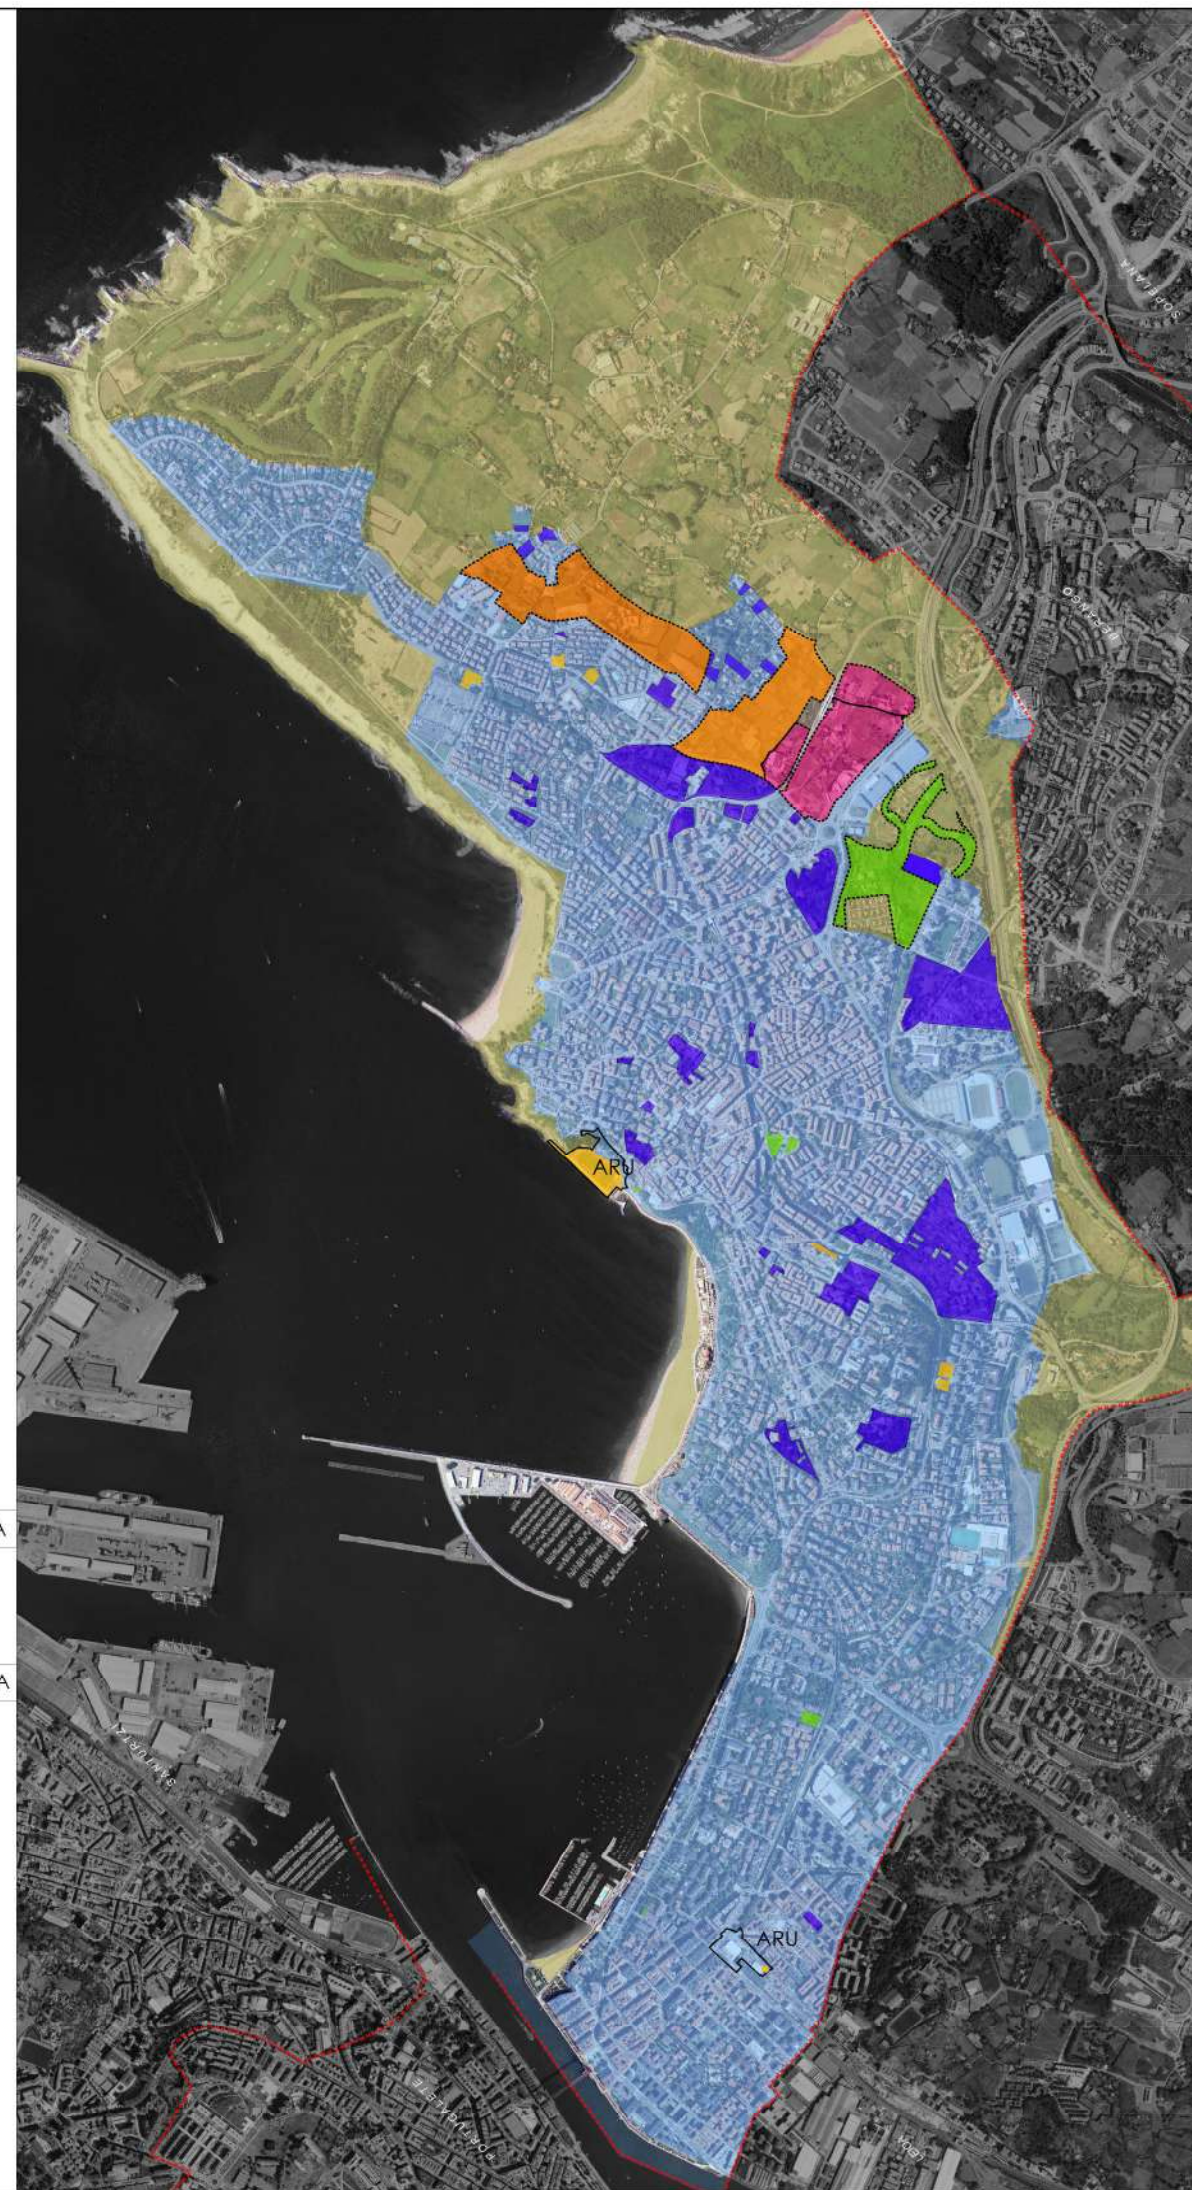

HAPO
PGOU
GETXO

PGOU		ALTERNATIVA
2001		T 2'
HAPO		ALTERNATIBA

LURZORUAREN SAILKAPENA	CLASIFICACIÓN DEL SUELO
HIRI-LURZORUA	SUELO URBANO
	SUELO URBANO CONSOLIDADO
HIRI-LURZORU FINKATU GABEA	SUELO URBANO NO CONSOLIDADO
Bizitegia	Residencial
Tertziarioa	Terciario
SISTEMAK	SISTEMAS
Gune librearen sistema orokorra	Sistema general de espacios libres
Ekipamenduk	Equipamientos
LURZORU URBANIZAGARRIA	SUELO URBANIZABLE
Bizitegia	Residencial
Ekonomia-jarduereatarakoa	Actividades economicas
Gune librearen sistema orokorra	Sistema general de espacios libres
LURZORU URBANIZAEZINA	SUELO NO URBANIZABLE