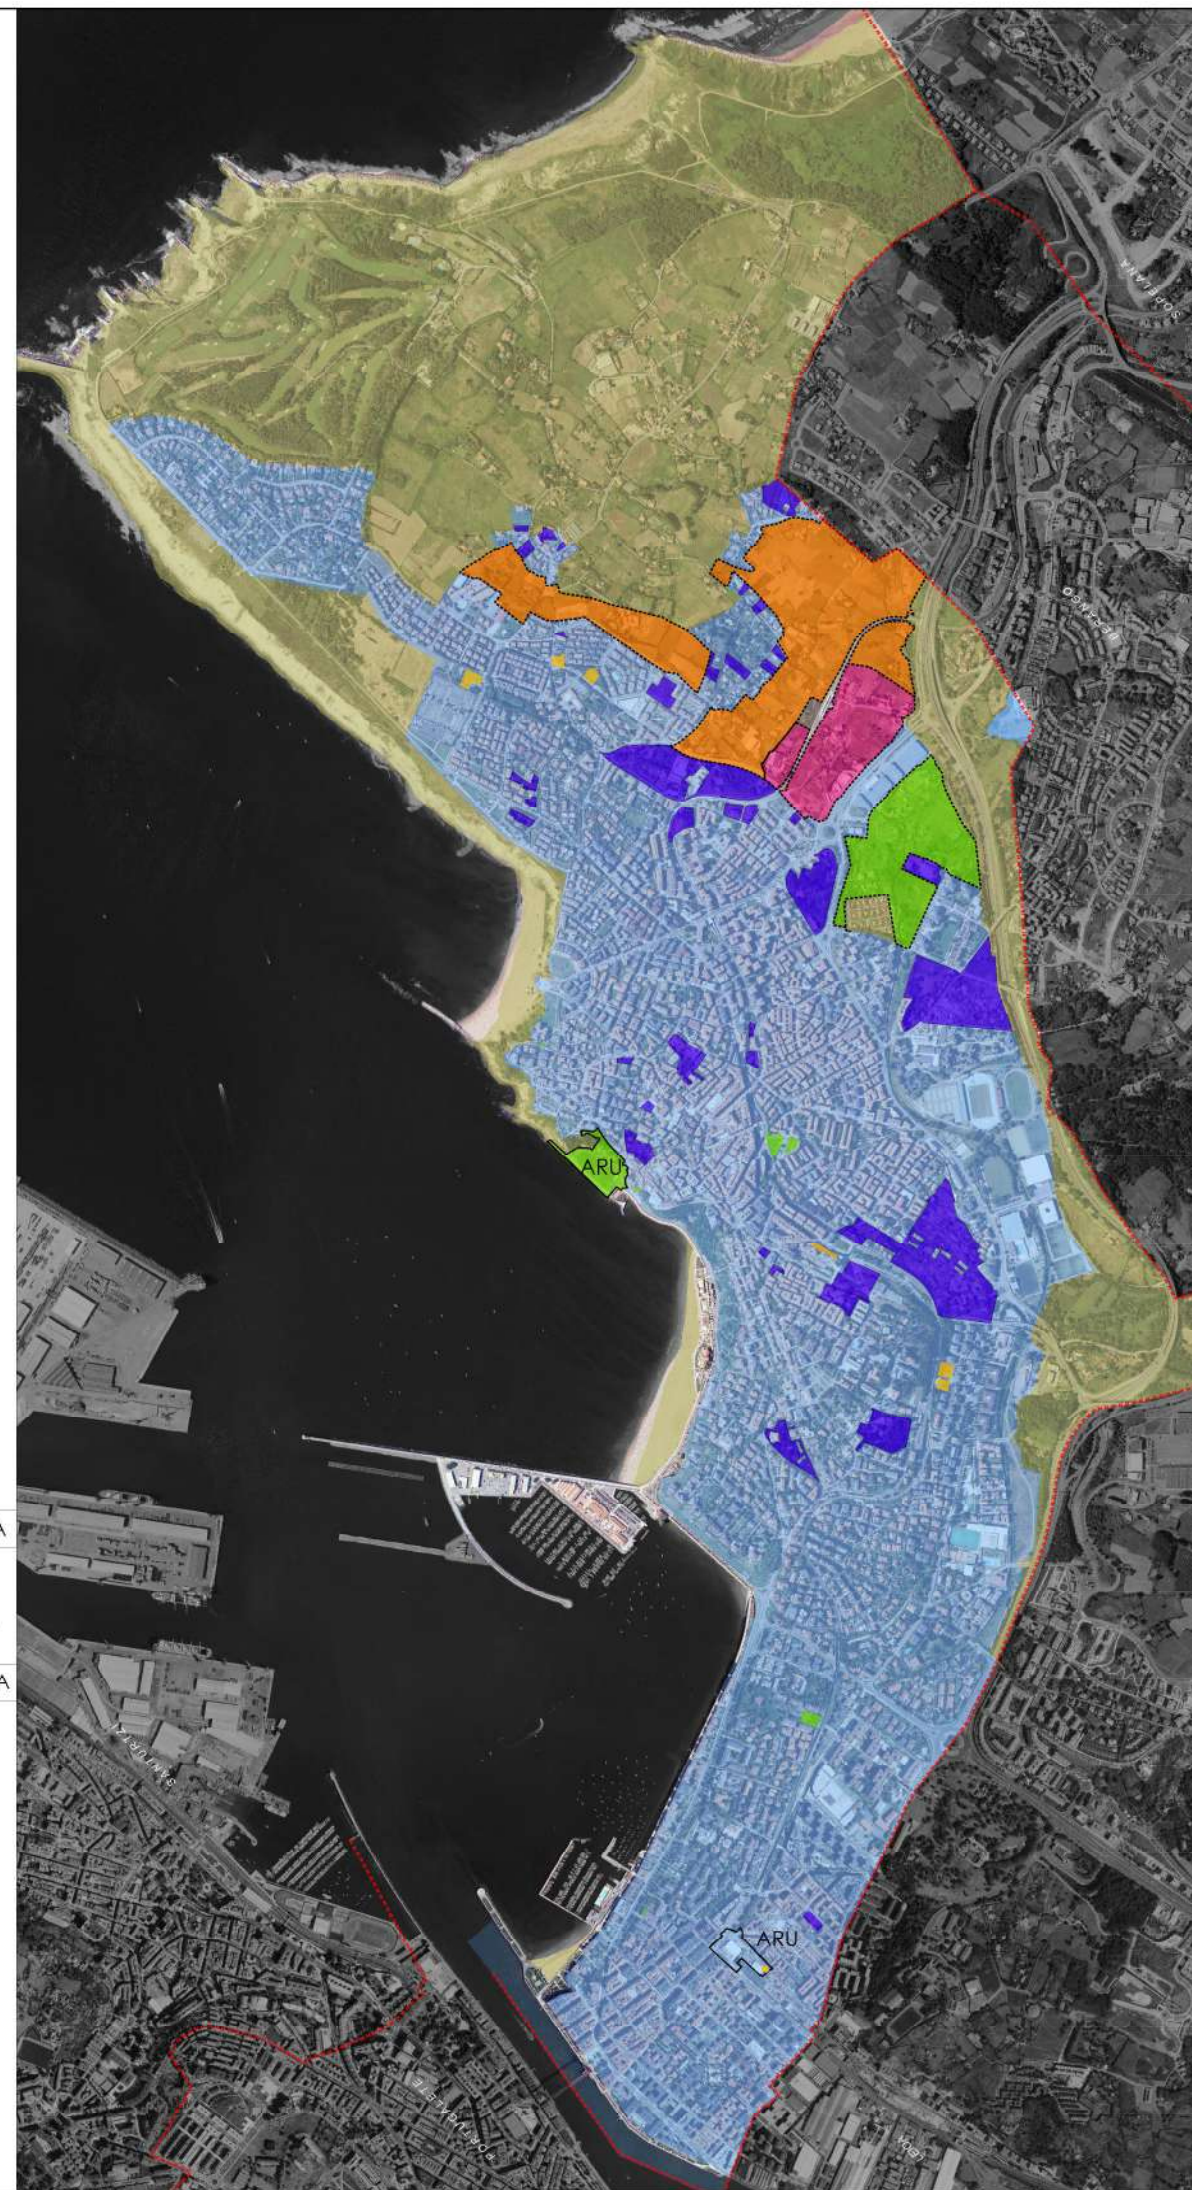

HAPO
PGOU
GETXO

PGOU		ALTERNATIVA
2001		T 3
HAPO		ALTERNATIBA

LURZORUAREN SAILKAPENA	CLASIFICACIÓN DEL SUELO
HIRI-LURZORUA	SUELO URBANO
	SUELO URBANO CONSOLIDADO
HIRI-LURZORU FINKATU GABEA	SUELO URBANO NO CONSOLIDADO
Bizitegia	Residencial
Tertziarioa	Terciario
SISTEMAK	SISTEMAS
Gune libreen sistema orokorra	Sistema general de espacios libres
Ekipamenduk	Equipamientos
LURZORU URBANIZAGARRIA	SUELO URBANIZABLE
Bizitegia	Residencial
Ekonomia-jardueretarako	Actividades economicas
Gune libreen sistema orokorra	Sistema general de espacios libres
LURZORU URBANIZAEZINA	SUELO NO URBANIZABLE