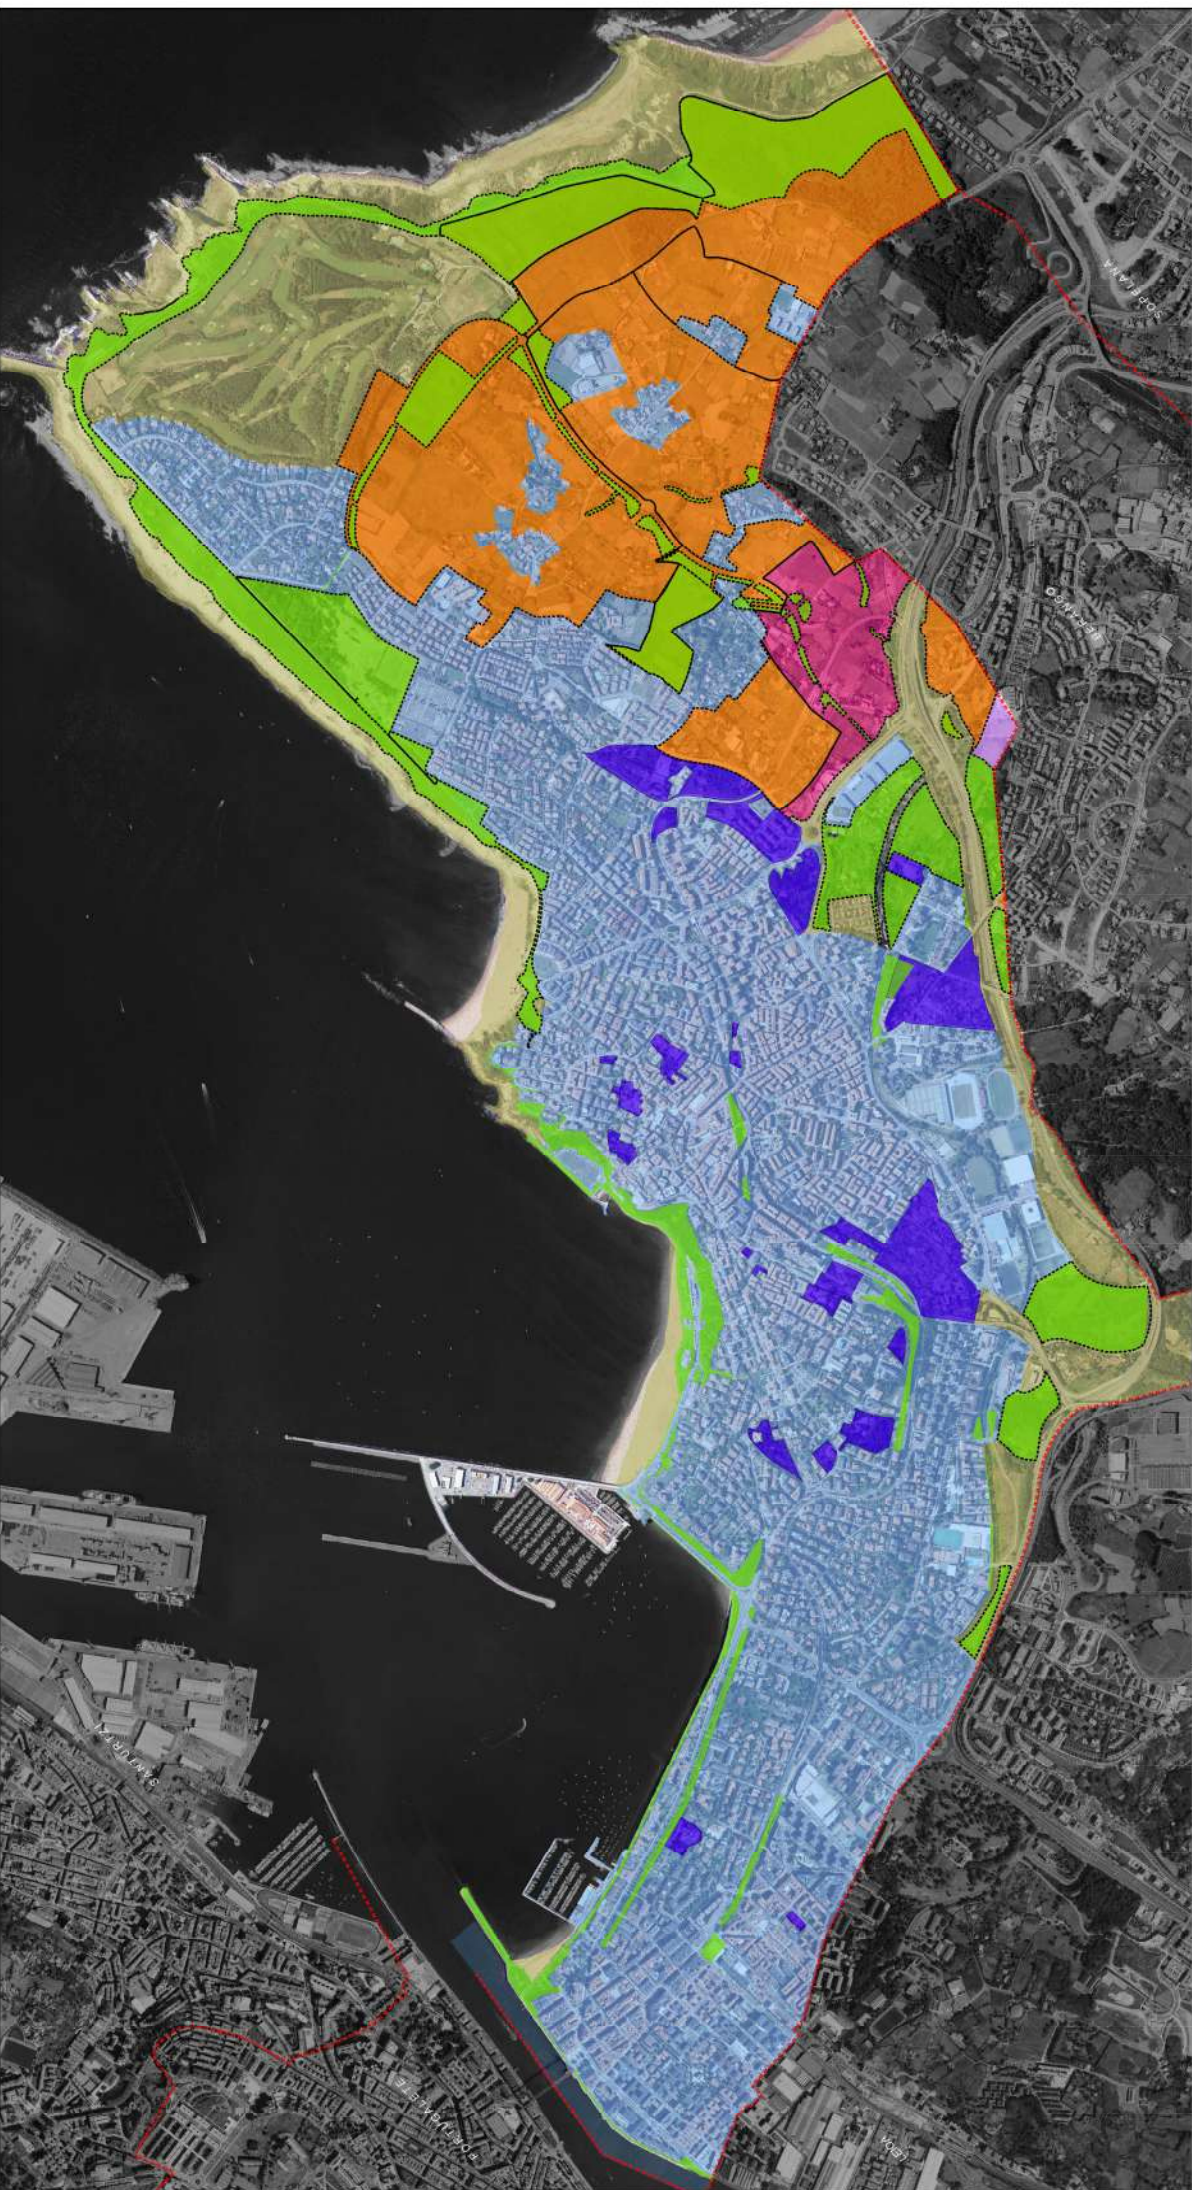

HAPO
PGOU
GETXO

PGOU		ALTERNATIVA
2001		T 2'
HAPO		ALTERNATIBA

LURZORUAREN SAILKAPENA	CLASIFICACIÓN DEL SUELO
HIRI-LURZORUA	SUELO URBANO
	SUELO URBANO CONSOLIDADO
HIRI-LURZORU FINKATU GABEA	SUELO URBANO NO CONSOLIDADO
Bizitegia	Residencial
Tertziarioa	Terciario
SISTEMAK	SISTEMAS
Gune librearen sistema orokorra	Sistema general de espacios libres
Ekipamenduk	Equipamientos
LURZORU URBANIZAGARRIA	SUELO URBANIZABLE
Bizitegia	Residencial
Ekonomia-jarduereatarakoa	Actividades economicas
Gune librearen sistema orokorra	Sistema general de espacios libres
LURZORU URBANIZAEZINA	SUELO NO URBANIZABLE