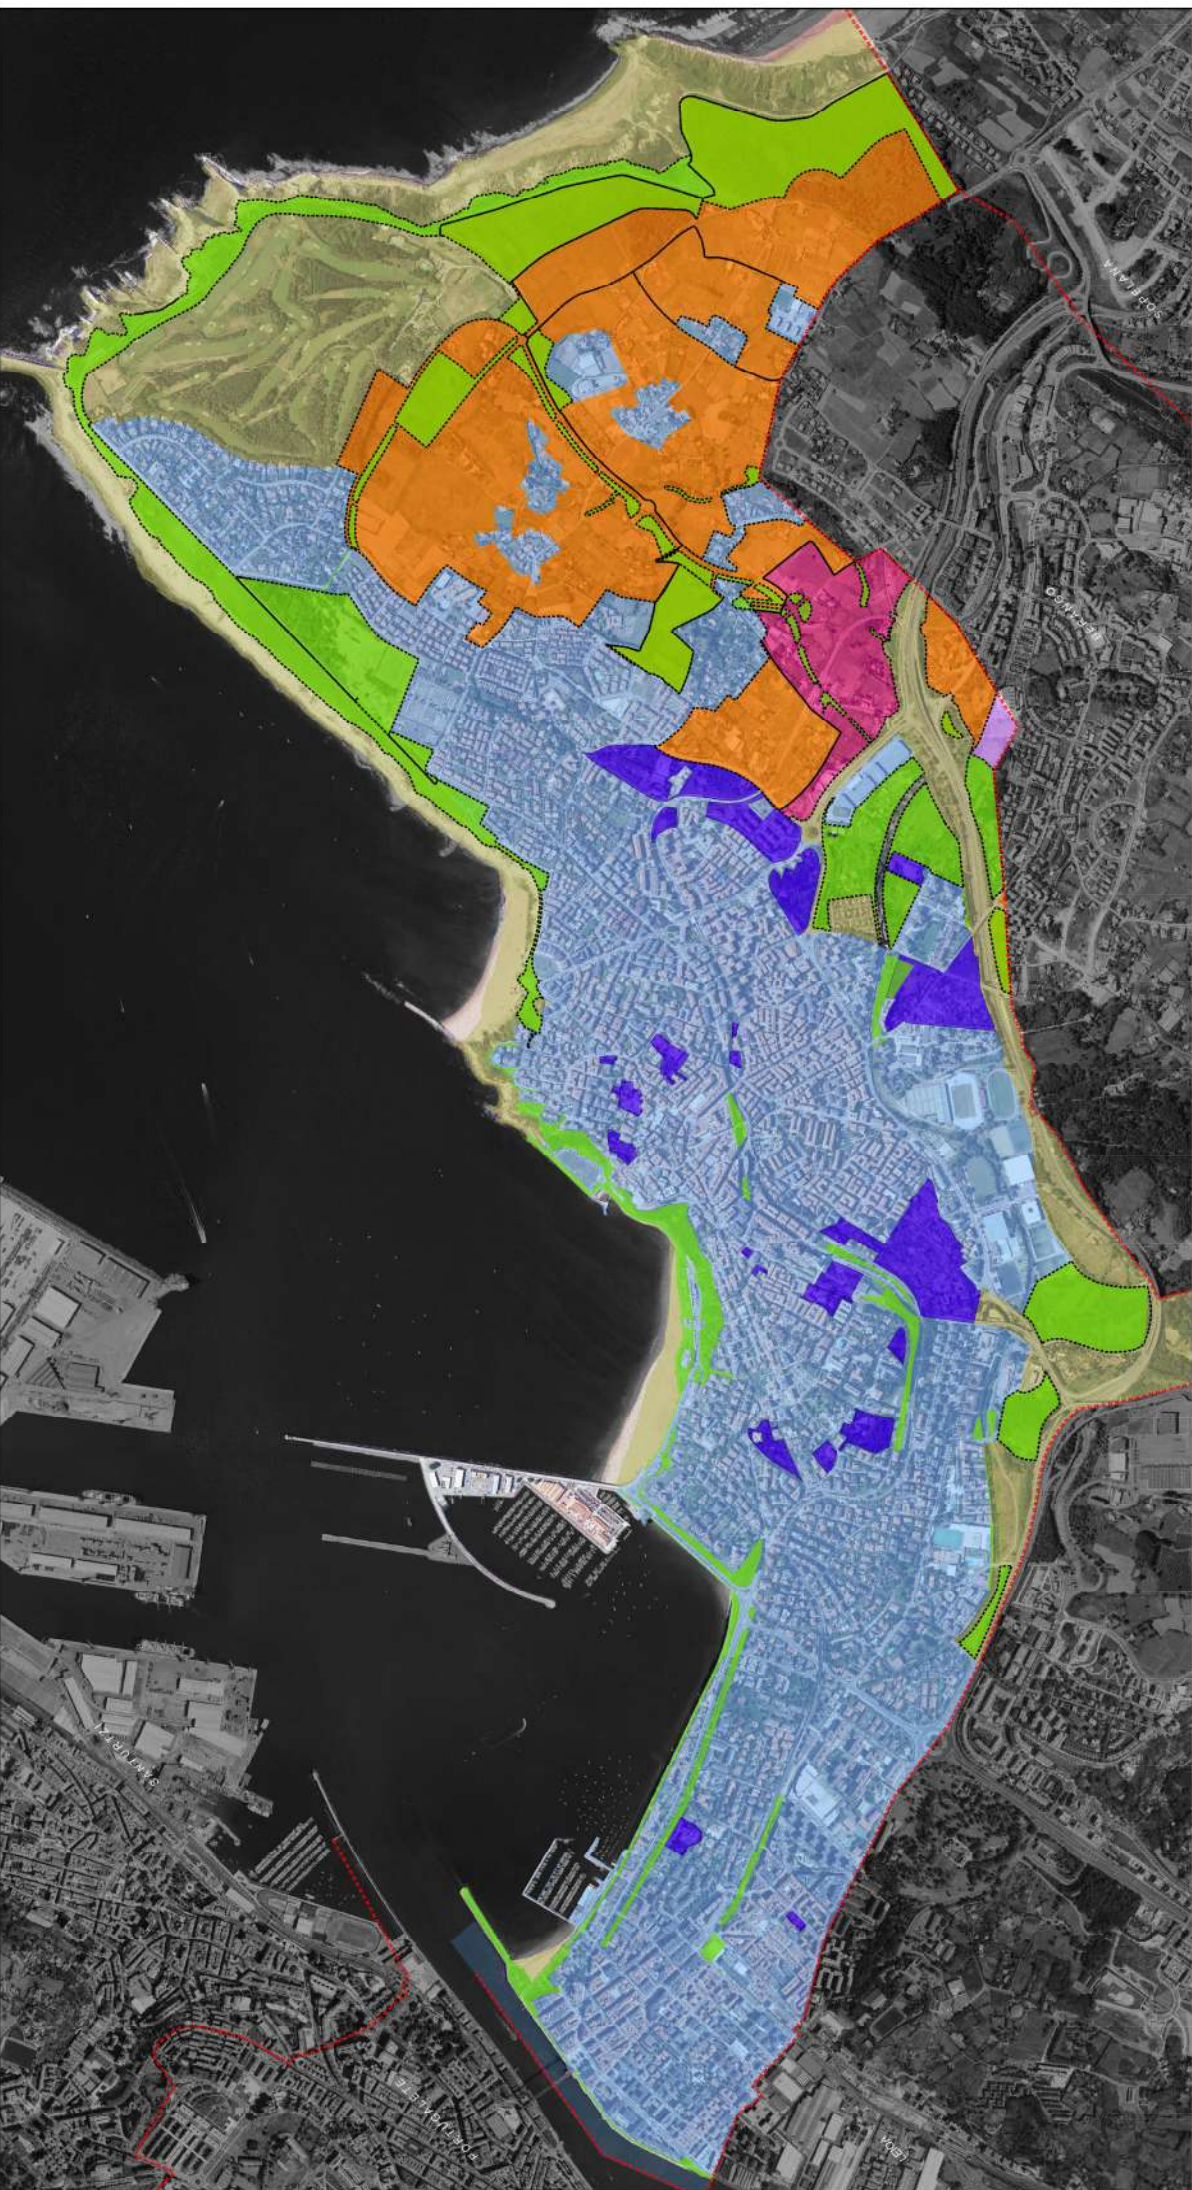

HAPO
PGOU
GETXO

PGOU		ALTERNATIVA
2001		T 3'
HAPO		ALTERNATIBA

LURZORUAREN SAILKAPENA	CLASIFICACIÓN DEL SUELO
HIRI-LURZORUA	SUELO URBANO
	SUELO URBANO CONSOLIDADO
HIRI-LURZORU FINKATU GABEA	SUELO URBANO NO CONSOLIDADO
Bizitegia	Residencial
Tertziarioa	Terciario
SISTEMAK	SISTEMAS
Gune libreen sistema orokorra	Sistema general de espacios libres
Ekipamenduk	Equipamientos
LURZORU URBANIZAGARRIA	SUELO URBANIZABLE
Bizitegia	Residencial
Ekonomia-jarduereatarakoa	Actividades economicas
Gune libreen sistema orokorra	Sistema general de espacios libres
LURZORU URBANIZAEZINA	SUELO NO URBANIZABLE