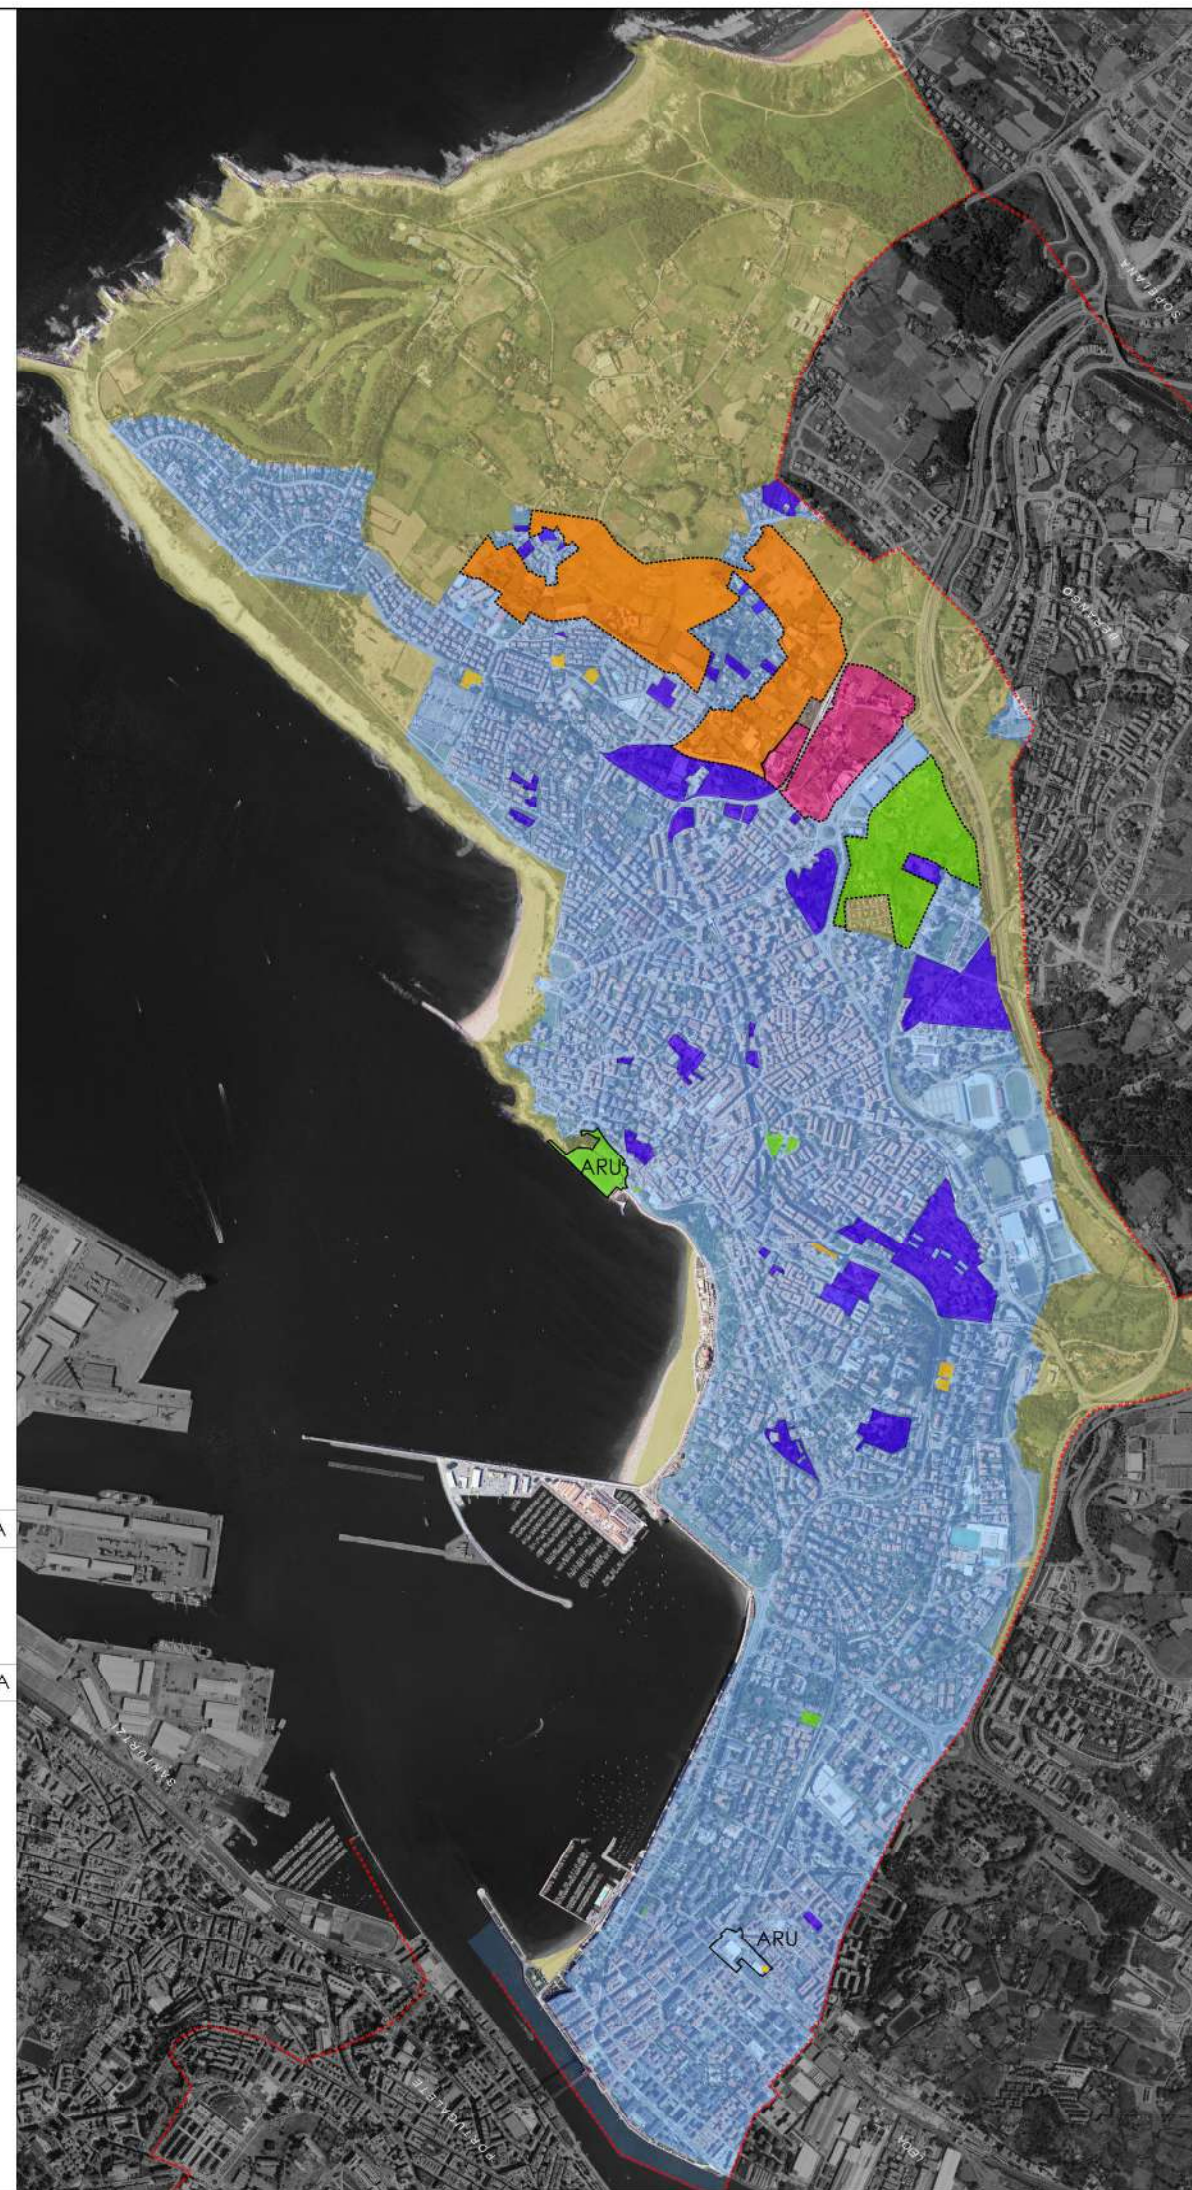

HAPO
PGOU
GETXO

PGOU		ALTERNATIVA
2001		T 3'
HAPO		ALTERNATIBA

LURZORUAREN SAILKAPENA	CLASIFICACIÓN DEL SUELO
HIRI-LURZORUA	SUELO URBANO
	SUELO URBANO CONSOLIDADO
HIRI-LURZORU FINKATU GABEA	SUELO URBANO NO CONSOLIDADO
Bizitegia	Residencial
Tertziarioa	Terciario
SISTEMAK	SISTEMAS
Gune libreen sistema orokorra	Sistema general de espacios libres
Ekipamenduk	Equipamientos
LURZORU URBANIZAGARRIA	SUELO URBANIZABLE
Bizitegia	Residencial
Ekonomia-jarduereatarakoa	Actividades economicas
Gune libreen sistema orokorra	Sistema general de espacios libres
LURZORU URBANIZAEZINA	SUELO NO URBANIZABLE